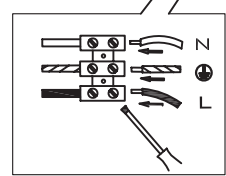

EXTERIOR-OUTDOOR

BOMBILLAS - BULBS

90 0.06w/led 630LM 4000K 6W

ICONOS - ICONES

1	2	3 IP44
4	5	6

CARACTERÍSTICAS ESPECÍFICAS / SPECIFIC FEATURES

220-240V~50Hz.