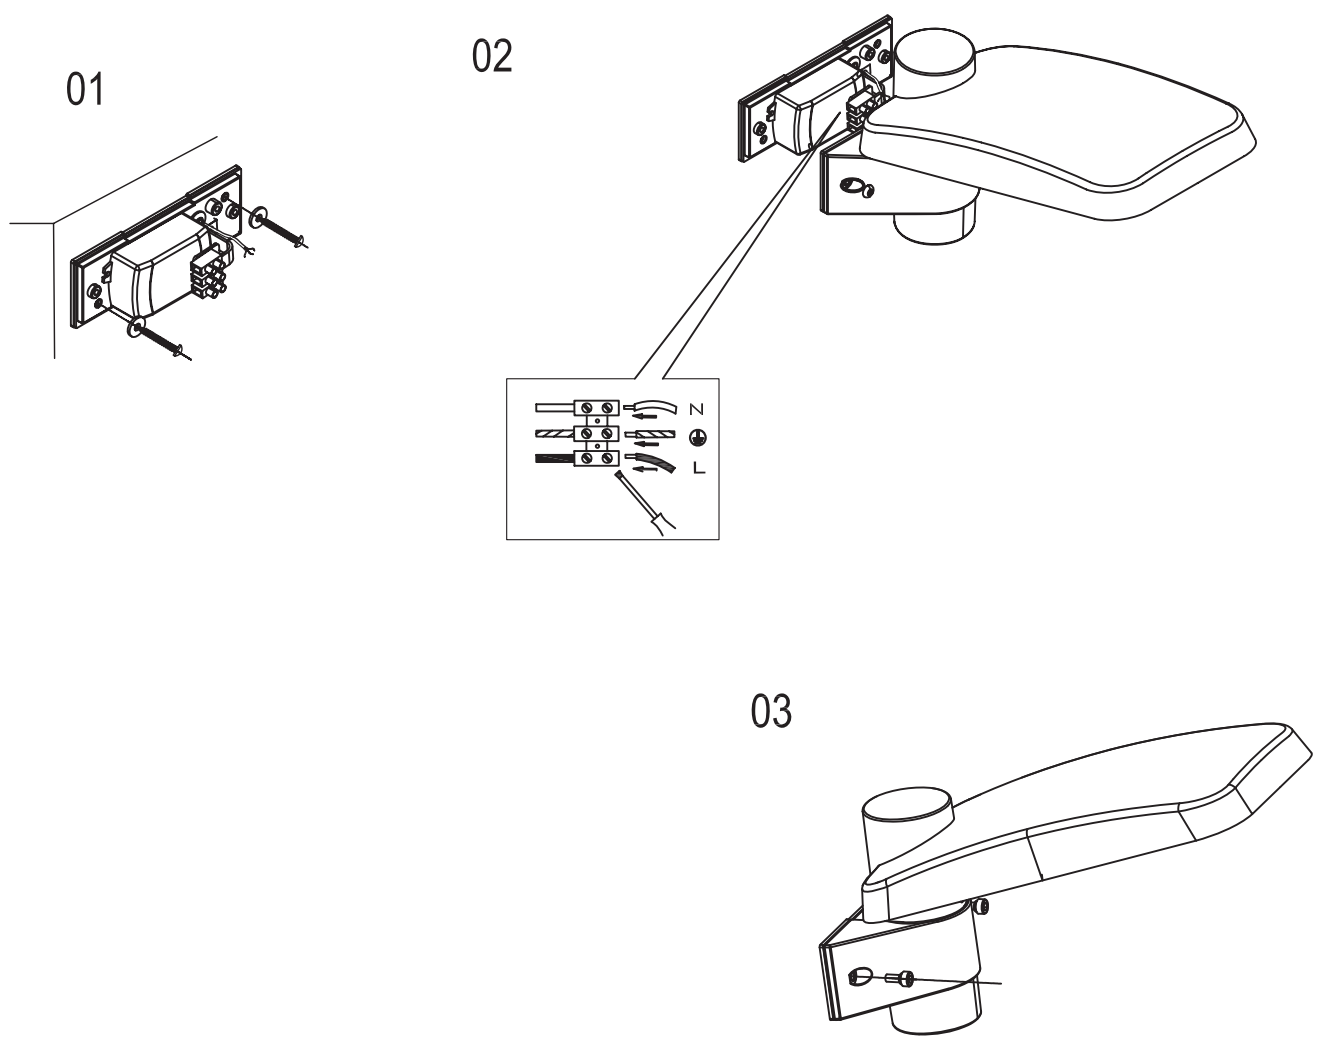

EXTERIOR-OUTDOOR

BOMBILLAS - BULBS

90 0.06w/led 630LM 4000K 6W

ICONOS - ICONES

1	2	3 IP44
4	5	6

CARACTERÍSTICAS ESPECÍFICAS / SPECIFIC FEATURES

220-240V~50Hz.