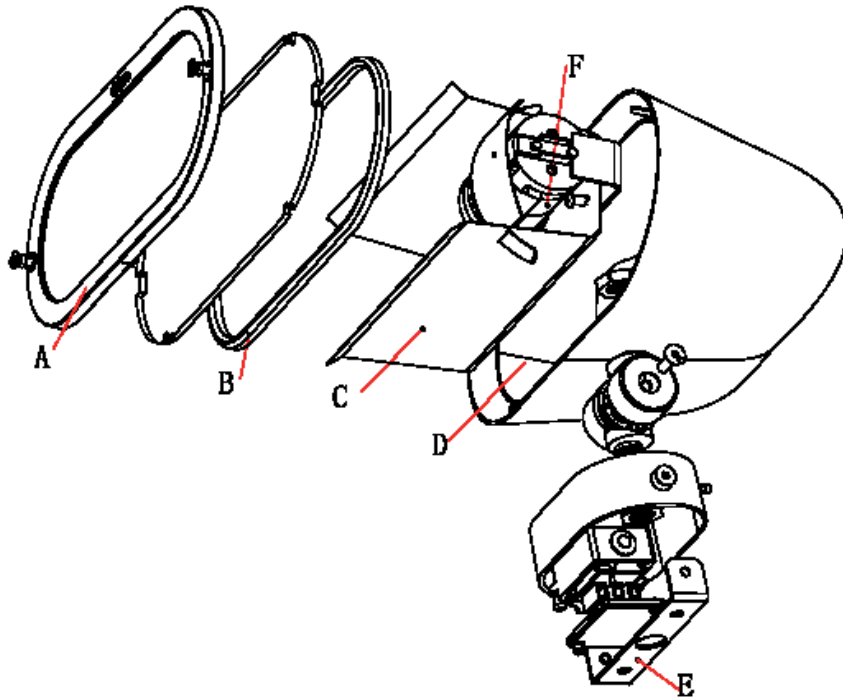

OFF

ON

BOMBILLA / BULB

1 x E27  MAX.20W

ICONOS / ICONES

1 	2 	3 
4 IP44	5 	6
7	8	9

CARACTERISTICAS ESPECIALES
SPECIFIC FEATURES

220-240V~50/60Hz