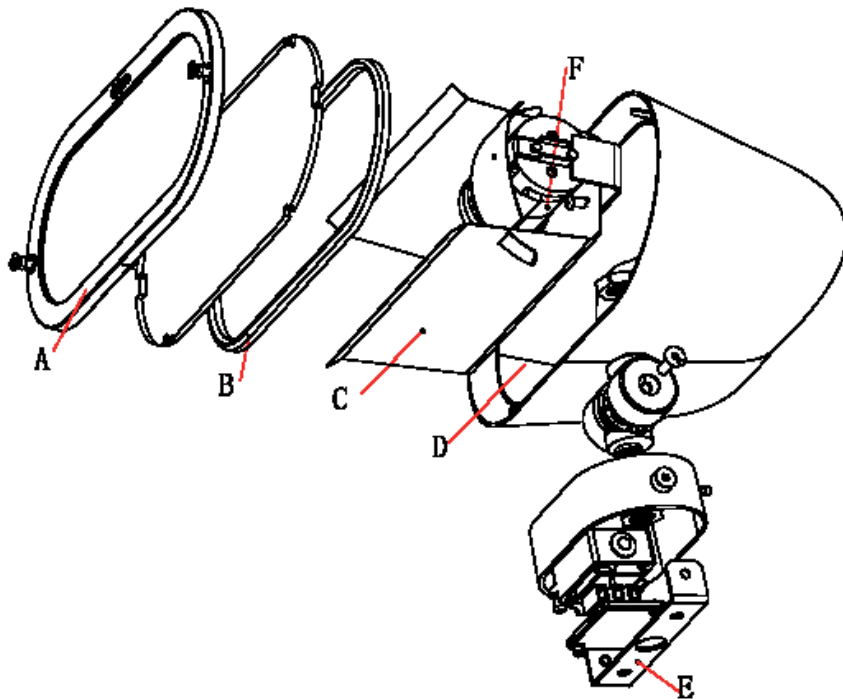

OFF

ON

BOMBILLA / BULB

1 x E27  MAX.20W

ICONOS / ICONES

1 	2 	3 
4 IP44	5 	6
7	8	9

CARACTERISTICAS ESPECIALES
SPECIFIC FEATURES

220-240V~50/60Hz