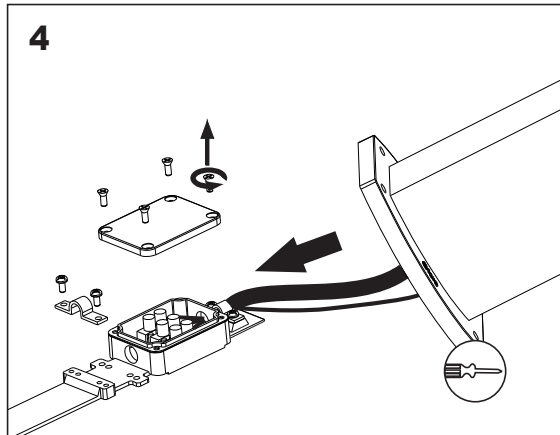

ref. 74443  
h.1000mm

ref. 74444  
h.2500mm

**LIGHT SOURCE - FUENTE DE LUZ**

Ref. 74443 -- 1x PL 2G11 36W NOT INCL  
Ref. 74444 -- 1x PL 2G11 55W NOT INCL

**TECHNICAL FEATURES - CARACTERISTICAS TÉCNICAS**