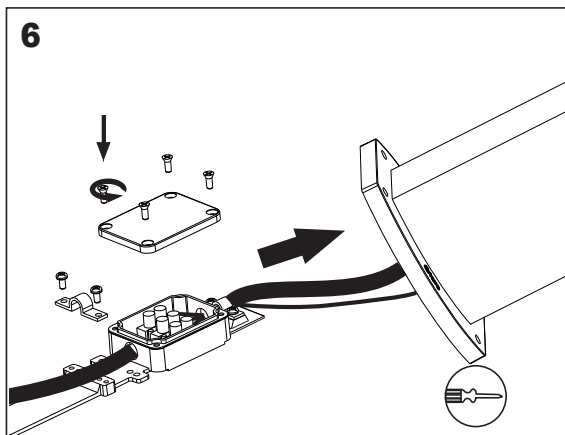

ref. 74443  
h.1000mm

ref. 74444  
h.2500mm

**LIGHT SOURCE - FUENTE DE LUZ**

Ref. 74443 -- 1x PL 2G11 36W NOT INCL  
Ref. 74444 -- 1x PL 2G11 55W NOT INCL

**TECHNICAL FEATURES - CARACTERISTICAS TÉCNICAS**