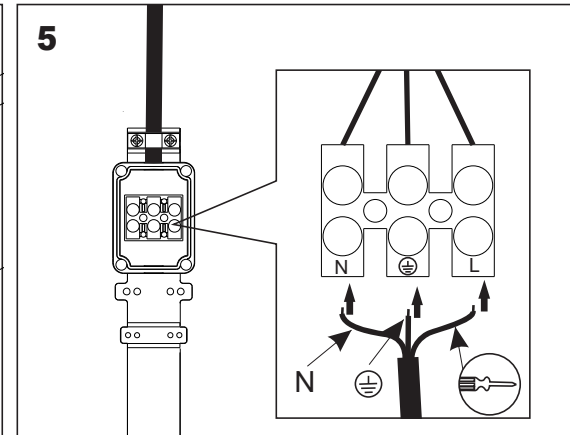

ref. 74443  
h.1000mm

ref. 74444  
h.2500mm

**LIGHT SOURCE - FUENTE DE LUZ**

Ref. 74443 -- 1x PL 2G11 36W NOT INCL  
Ref. 74444 -- 1x PL 2G11 55W NOT INCL

**TECHNICAL FEATURES - CARACTERISTICAS TÉCNICAS**