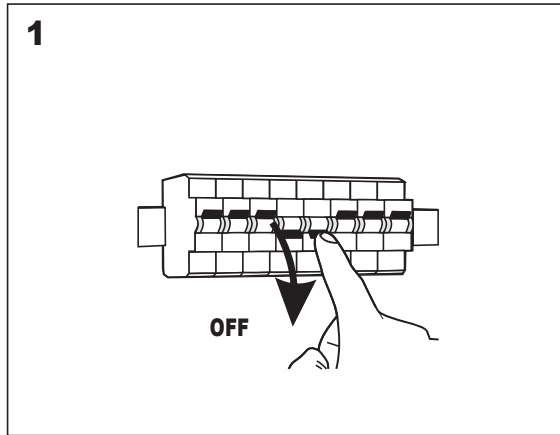

ref. 74443  
h.1000mm

ref. 74444  
h.2500mm

**LIGHT SOURCE - FUENTE DE LUZ**

Ref. 74443 -- 1x PL 2G11 36W NOT INCL  
Ref. 74444 -- 1x PL 2G11 55W NOT INCL

**TECHNICAL FEATURES - CARACTERISTICAS TÉCNICAS**