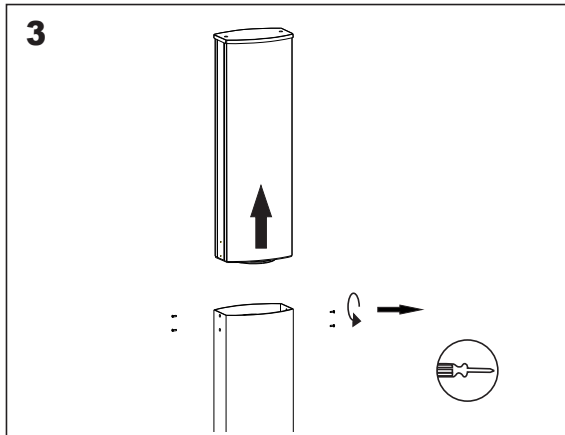

ref. 74443  
h.1000mm

ref. 74444  
h.2500mm

**LIGHT SOURCE - FUENTE DE LUZ**

Ref. 74443 -- 1x PL 2G11 36W NOT INCL  
Ref. 74444 -- 1x PL 2G11 55W NOT INCL

**TECHNICAL FEATURES - CARACTERISTICAS TÉCNICAS**