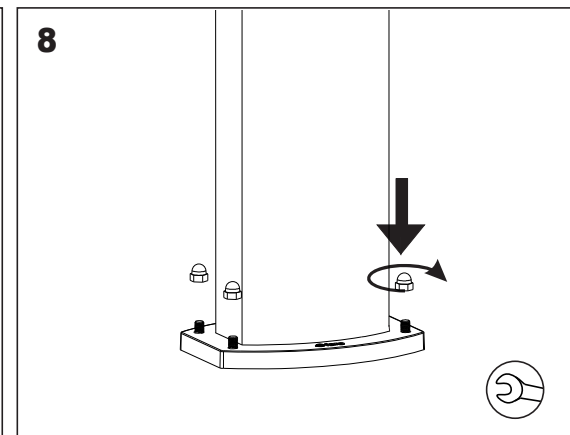

ref. 74443  
h.1000mm

ref. 74444  
h.2500mm

**LIGHT SOURCE - FUENTE DE LUZ**

Ref. 74443 -- 1x PL 2G11 36W NOT INCL  
Ref. 74444 -- 1x PL 2G11 55W NOT INCL

**TECHNICAL FEATURES - CARACTERISTICAS TÉCNICAS**