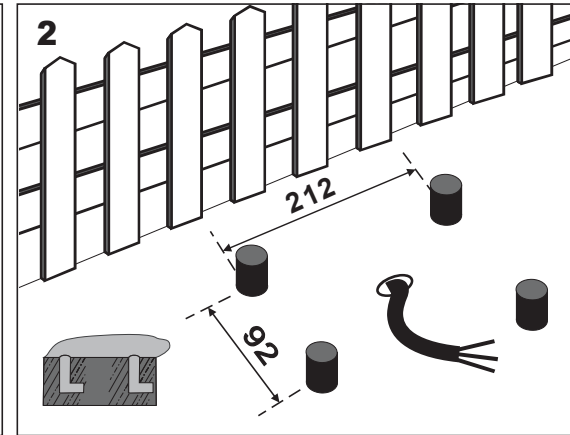

ref. 74443  
h.1000mm

ref. 74444  
h.2500mm

**LIGHT SOURCE - FUENTE DE LUZ**

Ref. 74443 -- 1x PL 2G11 36W NOT INCL  
Ref. 74444 -- 1x PL 2G11 55W NOT INCL

**TECHNICAL FEATURES - CARACTERISTICAS TÉCNICAS**