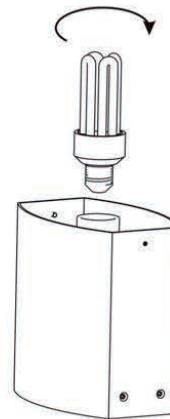

1

2

3

4

5

LIGHT SOURCE - FUENTE DE LUZ

1 x E27 20W no incl

TECHNICAL FEATURES - CARACTERÍSTICAS TÉCNICAS