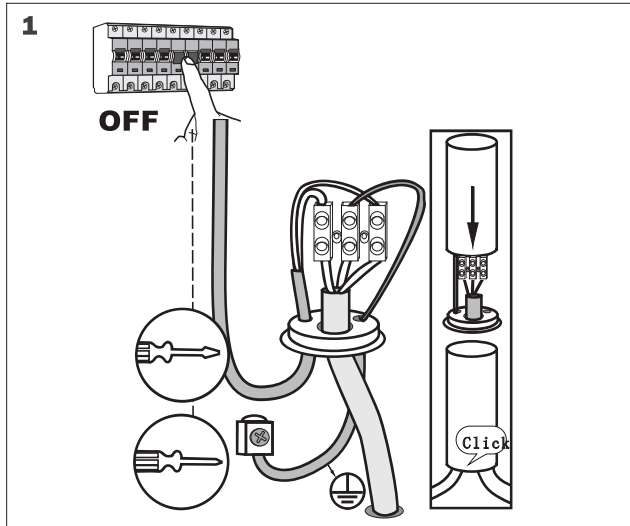

Estructura para pantallas
Structure for shades
BULB'S, MUFFIN, MISTU, MOON

OPCIONES DE PANTALLA - SHADE OPTIONS

-  Ø305 x 140 **74430** not incl
-  Ø200 x 115 **74429** not incl
-  Ø190 x 150 **74428** not incl
-  Ø180 **74437** not incl
-  Ø250 **74438** not incl

LIGHT SOURCE - FUENTE DE LUZ

1 x E27 MAX 20W no incl

TECHNICAL FEATURES - CARACTERISTICAS TÉCNICAS