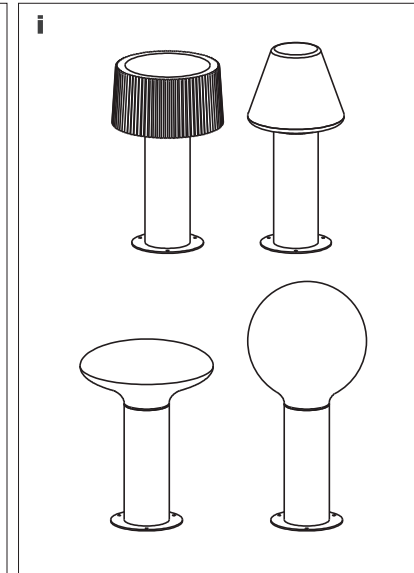

Estructura para pantallas
Structure for shades
BULB'S, MUFFIN, MISTU, MOON

OPCIONES DE PANTALLA - SHADE OPTIONS

-  Ø305 x 140 **74430** not incl
-  Ø200 x 115 **74429** not incl
-  Ø190 x 150 **74428** not incl
-  Ø180 **74437** not incl
-  Ø250 **74438** not incl

LIGHT SOURCE - FUENTE DE LUZ

1 x E27 MAX 20W no incl

TECHNICAL FEATURES - CARACTERISTICAS TÉCNICAS