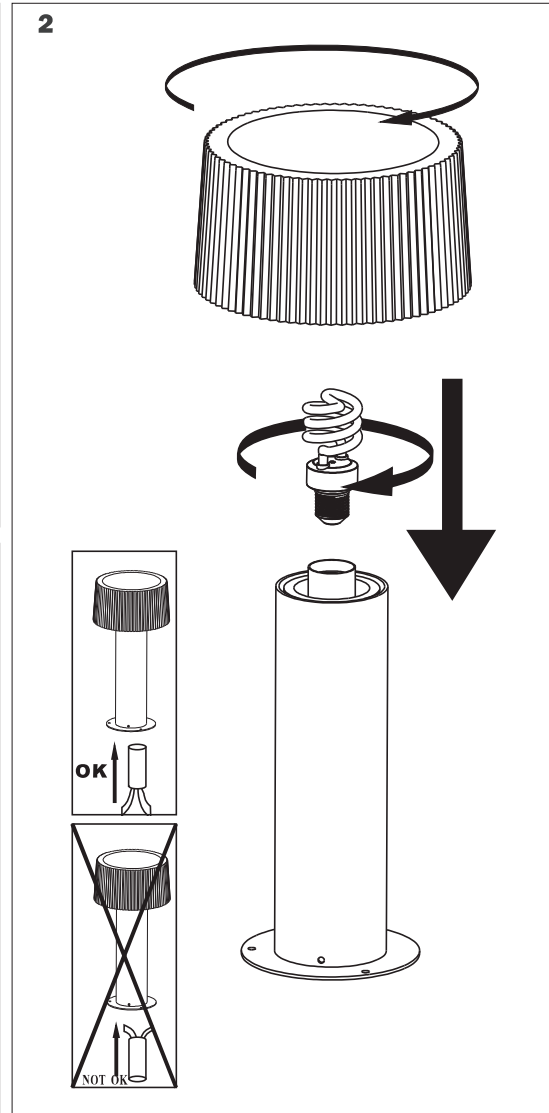

Estructura para pantallas
Structure for shades
BULB'S, MUFFIN, MISTU, MOON

OPCIONES DE PANTALLA - SHADE OPTIONS

-  Ø305 x 140 **74430** not incl
-  Ø200 x 115 **74429** not incl
-  Ø190 x 150 **74428** not incl
-  Ø180 **74437** not incl
-  Ø250 **74438** not incl

LIGHT SOURCE - FUENTE DE LUZ

1 x E27 MAX 20W no incl

TECHNICAL FEATURES - CARACTERISTICAS TÉCNICAS