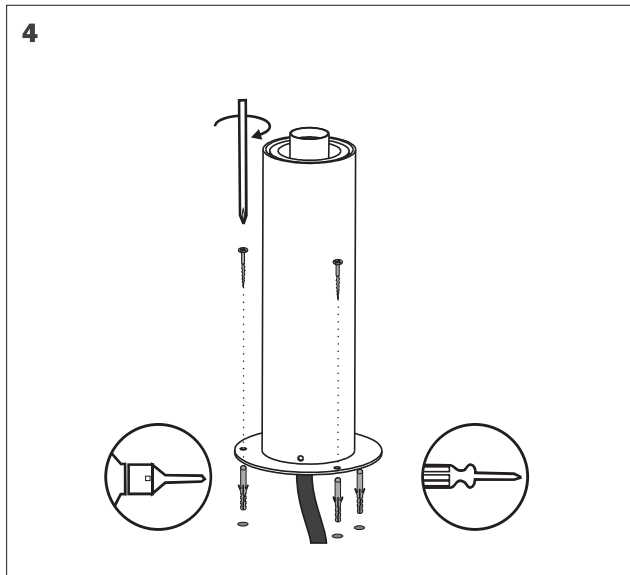

Estructura para pantallas
Structure for shades
BULB'S, MUFFIN, MISTU, MOON

OPCIONES DE PANTALLA - SHADE OPTIONS

-  Ø305 x 140 **74430** not incl
-  Ø200 x 115 **74429** not incl
-  Ø190 x 150 **74428** not incl
-  Ø180 **74437** not incl
-  Ø250 **74438** not incl

LIGHT SOURCE - FUENTE DE LUZ

1 x E27 MAX 20W no incl

TECHNICAL FEATURES - CARACTERISTICAS TÉCNICAS