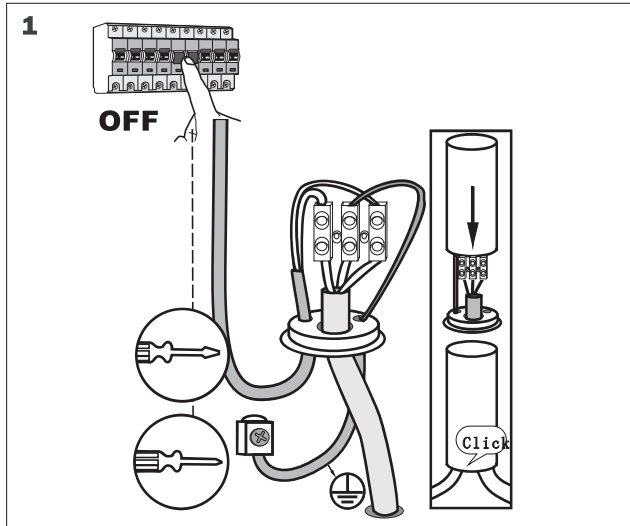

Estructura para pantallas  
Structure for shades  
BULB'S, MUFFIN, MISTU, MOON

**OPCIONES DE PANTALLA - SHADE OPTIONS**

-  Ø305 x 140 **74430** not incl
-  Ø200 x 115 **74429** not incl
-  Ø190 x 150 **74428** not incl
-  Ø180 **74437** not incl
-  Ø250 **74438** not incl

**LIGHT SOURCE - FUENTE DE LUZ**

1 x E27 MAX 20W no incl

**TECHNICAL FEATURES - CARACTERISTICAS TÉCNICAS**