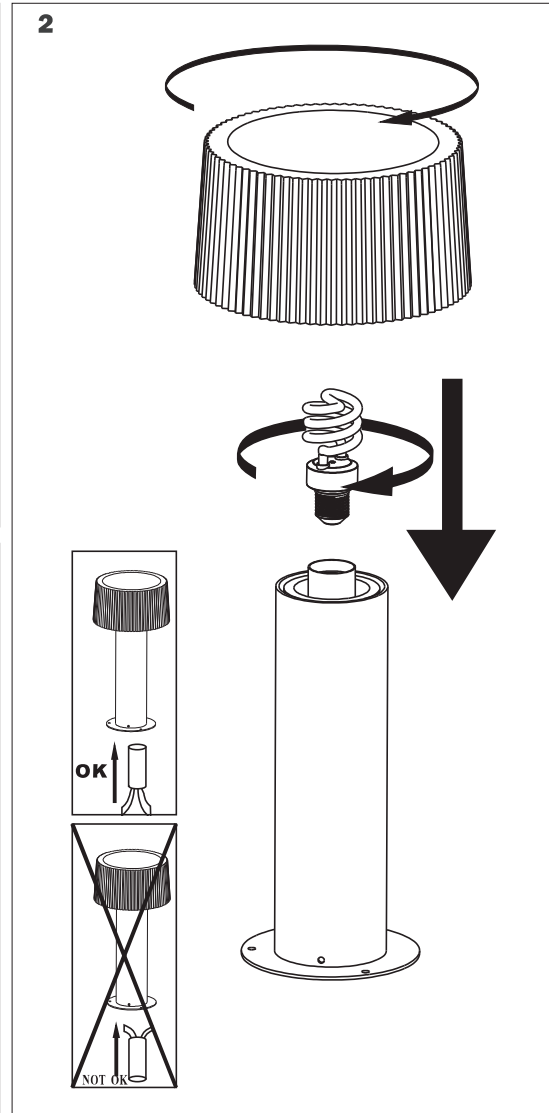

Estructura para pantallas  
Structure for shades  
BULB'S, MUFFIN, MISTU, MOON

**OPCIONES DE PANTALLA - SHADE OPTIONS**

-  Ø305 x 140 **74430** not incl
-  Ø200 x 115 **74429** not incl
-  Ø190 x 150 **74428** not incl
-  Ø180 **74437** not incl
-  Ø250 **74438** not incl

**LIGHT SOURCE - FUENTE DE LUZ**

1 x E27 MAX 20W no incl

**TECHNICAL FEATURES - CARACTERISTICAS TÉCNICAS**