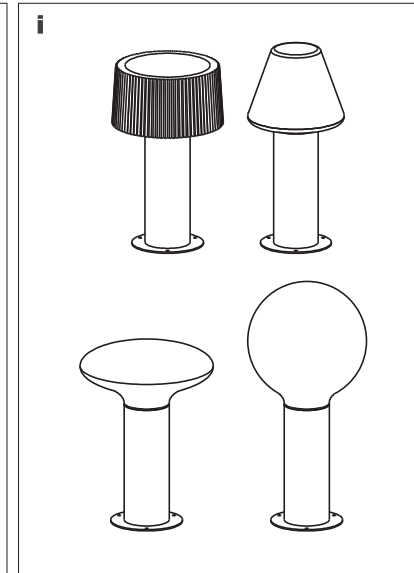

Estructura para pantallas  
Structure for shades  
BULB'S, MUFFIN, MISTU, MOON

**OPCIONES DE PANTALLA - SHADE OPTIONS**

-  Ø305 x 140 **74430** not incl
-  Ø200 x 115 **74429** not incl
-  Ø190 x 150 **74428** not incl
-  Ø180 **74437** not incl
-  Ø250 **74438** not incl

**LIGHT SOURCE - FUENTE DE LUZ**

1 x E27 MAX 20W no incl

**TECHNICAL FEATURES - CARACTERISTICAS TÉCNICAS**