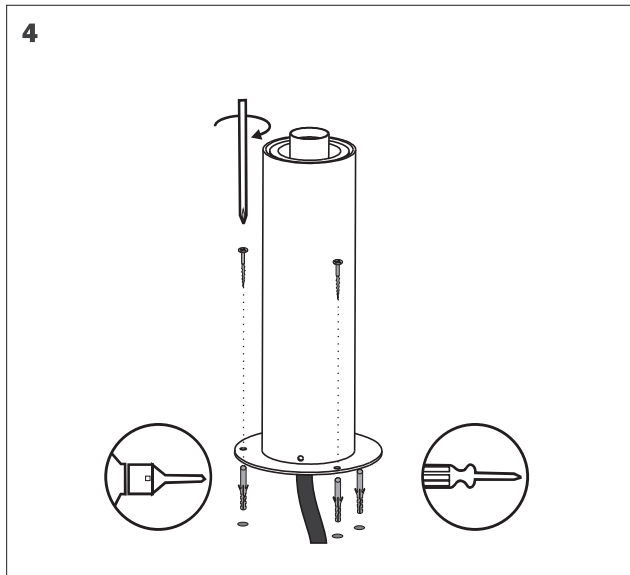

Estructura para pantallas  
Structure for shades  
BULB'S, MUFFIN, MISTU, MOON

**OPCIONES DE PANTALLA - SHADE OPTIONS**

-  Ø305 x 140 **74430** not incl
-  Ø200 x 115 **74429** not incl
-  Ø190 x 150 **74428** not incl
-  Ø180 **74437** not incl
-  Ø250 **74438** not incl

**LIGHT SOURCE - FUENTE DE LUZ**

1 x E27 MAX 20W no incl

**TECHNICAL FEATURES - CARACTERISTICAS TÉCNICAS**