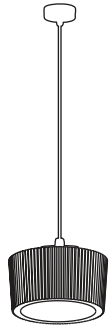

74427 + 74430

74427 + 74429

74427 + 74433

74427 + 74434

74427 + 74428

OFF

1

Connection type B

2

3

4

5

6

ON

COLGANTE

74427

DG

dark grey
gris oscuro
gris foncé

BOMBILLAS - BULBS

1 x E27 MAX.20W (no incl)

ICONOS - ICONES

CARACTERÍSTICAS ESPECÍFICAS
SPECIFIC FEATURES

220-240V~50/60Hz

LOREFAR
c/Dinámica, 1
08755 Castellbisbal
Barcelona, Spain
faro@faro.es
www.faro.es