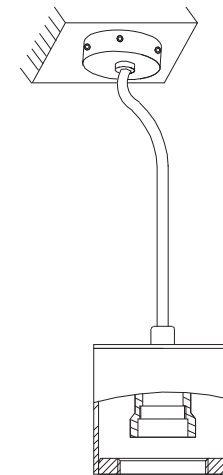

6

ON

COLGANTE

74427

DG

dark grey
gris oscuro
gris foncé

BOMBILLAS - BULBS

1 x E27 MAX.20W (no incl)

ICONOS - ICONES

CARACTERÍSTICAS ESPECÍFICAS
SPECIFIC FEATURES

220-240V~50/60Hz

LOREFAR
c/Dinámica, 1
08755 Castellbisbal
Barcelona, Spain
faro@faro.es
www.faro.es

Tel. Comercial
902 165 166
Fax. Comercial
937 720 018

Tel. Export
+34 937 723 965
Fax. Export
+34 937 723 967