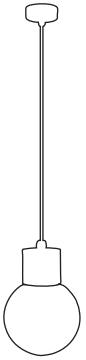

74427 + 74430

74427 + 74429

74427 + 74433

74427 + 74434

74427 + 74428

OFF

1

Connection type B

2

3

4

5

6

ON

COLGANTE

74427

DG

dark grey
gris oscuro
gris foncé

BOMBILLAS - BULBS

1 x E27 MAX.20W (no incl)

ICONOS - ICONES

CARACTERÍSTICAS ESPECÍFICAS
SPECIFIC FEATURES

220-240V~50/60Hz

LOREFAR
c/Dinámica, 1
08755 Castellbisbal
Barcelona, Spain
faro@faro.es
www.faro.es