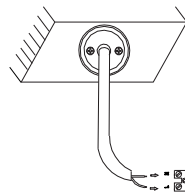

OFF

1

Connection type B

2

3

4

5

6

ON

COLGANTE

74427

DG

dark grey
gris oscuro
gris foncé

BOMBILLAS - BULBS

1 x E27 MAX.20W (no incl)

ICONOS - ICONES

CARACTERÍSTICAS ESPECÍFICAS
SPECIFIC FEATURES

220-240V~50/60Hz

LOREFAR
c/Dinámica, 1
08755 Castellbisbal
Barcelona, Spain
faro@faro.es
www.faro.es

Tel. Comercial
902 165 166
Fax. Comercial
937 720 018

Tel. Export
+34 937 723 965
Fax. Export
+34 937 723 967