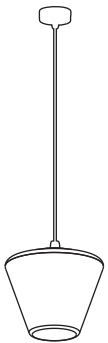

74427 + 74430

74427 + 74429

74427 + 74433

74427 + 74434

74427 + 74428

OFF

1

Connection type B

2

3

4

5

6

ON

COLGANTE

74427

DG

dark grey
gris oscuro
gris foncé

BOMBILLAS - BULBS

1 x E27 MAX.20W (no incl)

ICONOS - ICONES

CARACTERÍSTICAS ESPECÍFICAS
SPECIFIC FEATURES

220-240V~50/60Hz

LOREFAR
c/Dinámica, 1
08755 Castellbisbal
Barcelona, Spain
faro@faro.es
www.faro.es