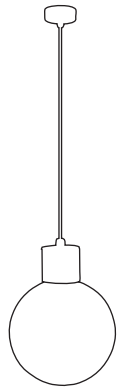

74427 + 74430

74427 + 74429

74427 + 74433

74427 + 74434

74427 + 74428

OFF

1

Connection type B

2

3

4

5

6

ON

COLGANTE

74427

DG

dark grey
gris oscuro
gris foncé

BOMBILLAS - BULBS

1 x E27 MAX.20W (no incl)

ICONOS - ICONES

CARACTERÍSTICAS ESPECÍFICAS
SPECIFIC FEATURES

220-240V~50/60Hz

LOREFAR
c/Dinámica, 1
08755 Castellbisbal
Barcelona, Spain
faro@faro.es
www.faro.es