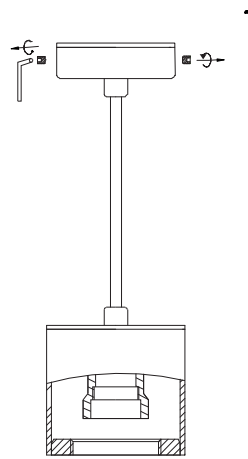

74427 + 74430

74427 + 74429

74427 + 74433

74427 + 74434

74427 + 74428

OFF

1

Connection type B

DG

dark grey
gris oscuro
gris foncé

BOMBILLAS - BULBS

1 x E27 MAX.20W (no incl)

ICONOS - ICONES

CARACTERÍSTICAS ESPECÍFICAS
SPECIFIC FEATURES

220-240V~50/60Hz

LOREFAR
c/Dinámica, 1
08755 Castellbisbal
Barcelona, Spain
faro@faro.es
www.faro.es