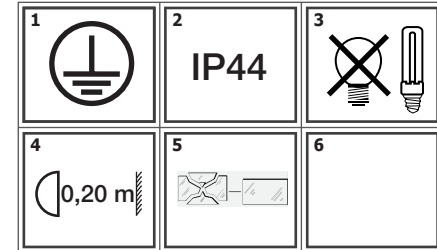

BOMBILLAS - BULBS

1 x E27 26W (NO INCL)

ICONOS - ICONES

220-240V~50/60Hz