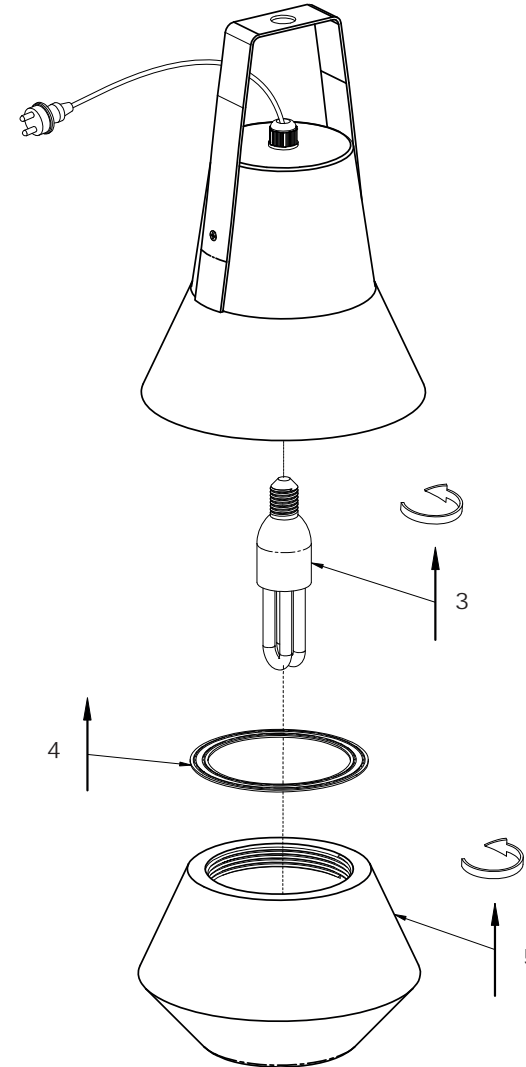

Ref. 71562 BLACK / NEGRO  
Ref. 71563 WHITE / BLANCO  
Ref. 71564 RED / ROJO

**LIGHT SOURCE - FUENTE DE LUZ**

1 x E27 20W no incl

**TECHNICAL FEATURES - CARACTERISTICAS TÉCNICAS**

			<b>IP54</b>		5mt H05RN-Fx1mm IP44		100V-240V ~50Hz/60Hz			wall lamp accessory ref. 71556 not incl
--	--	--	-------------	--	-------------------------	--	-------------------------	--	--	--

· Conexión tipo Z: no se puede sustituir el cable de conexión sin destruir la luminaria · Tipus de conexió Z: no es pot substituir el cable de conexió sense destruir la lluminària · Type Z connection: connection cable can not be replaced without breaking the lighting fitting down · Connexion type Z: on ne peut remplacer le câble de connexion sans détruire le luminaire · Ligação de tipo Z: o cabo de ligação não pode ser substituído sem destruir a luminária · Anschluß Typ Z: Austausch des Verbindungskabels kann ohne Beschädigung der Beleuchtung nicht durchgeführt werden · Aansluiting Z type: de aansluitkabel kan niet vervangen worden zonder de verlichting kapot te maken · Connessione tipo Z: non si può sostituire il cavo senza distrurre l' illuminaria · Σύνδεση τύπου Z: δεν μπορεί να αντικατασταθεί το καλώδιο σύνδεσης χωρίς να σπάσει το φωτιστικό · Соединение типа Z: нельзя заменить соединительный шнур, не разрушив при этом осветительный прибор · Spoj typu Z: nelze nahradit spojovací kabel bez poškození osvětlení · Свързване тип Z: свързващият кабел не може да се подмени, без да се повреди осветителното тяло · Połączenie typu Z: nie można zastąpić kabla połączenia bez zniszczenia oświetlenia