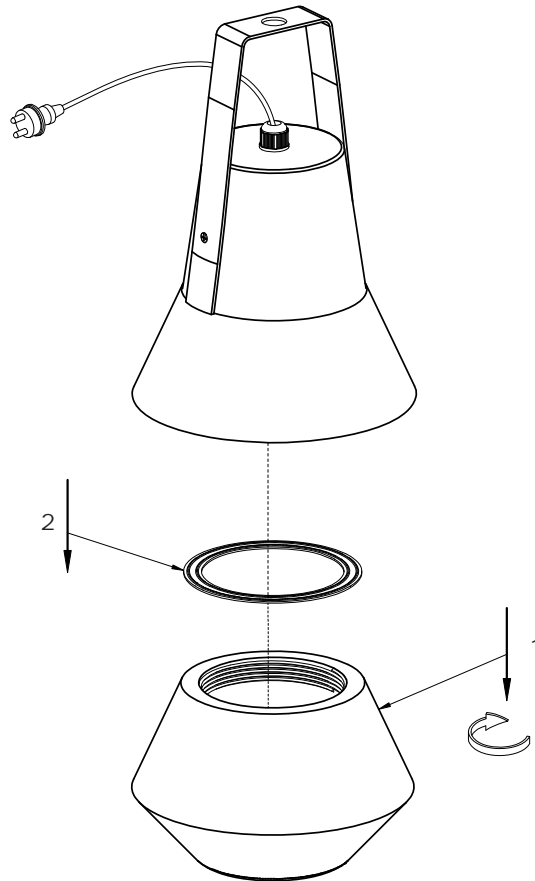

Ref. 71562 BLACK / NEGRO  
Ref. 71563 WHITE / BLANCO  
Ref. 71564 RED / ROJO

**LIGHT SOURCE - FUENTE DE LUZ**

1 x E27 20W no incl

**TECHNICAL FEATURES - CARACTERISTICAS TÉCNICAS**

			<b>IP54</b>		5mt H05RN-Fx1mm IP44		100V-240V ~50Hz/60Hz			wall lamp accessory ref. 71556 not incl
--	--	--	-------------	--	-------------------------	--	-------------------------	--	--	--

· Conexión tipo Z: no se puede sustituir el cable de conexión sin destruir la luminaria · Tipus de conexió Z: no es pot substituir el cable de conexió sense destruir la lluminària · Type Z connection: connection cable can not be replaced without breaking the lighting fitting down · Connexion type Z: on ne peut remplacer le câble de connexion sans détruire le luminaire · Ligação de tipo Z: o cabo de ligação não pode ser substituído sem destruir a luminária · Anschluß Typ Z: Austausch des Verbindungskabels kann ohne Beschädigung der Beleuchtung nicht durchgeführt werden · Aansluiting Z type: de aansluitkabel kan niet vervangen worden zonder de verlichting kapot te maken · Connessione tipo Z: non si può sostituire il cavo senza distrurre l' illuminaria · Σύνδεση τύπου Z: δεν μπορεί να αντικατασταθεί το καλώδιο σύνδεσης χωρίς να σπάσει το φωτιστικό · Соединение типа Z: нельзя заменить соединительный шнур, не разрушив при этом осветительный прибор · Spoj typu Z: nelze nahradit spojovací kabel bez poškození osvětlení · Свързване тип Z: свързващият кабел не може да се подмени, без да се повреди осветителното тяло · Połączenie typu Z: nie można zastąpić kabla połączenia bez zniszczenia oświetlenia