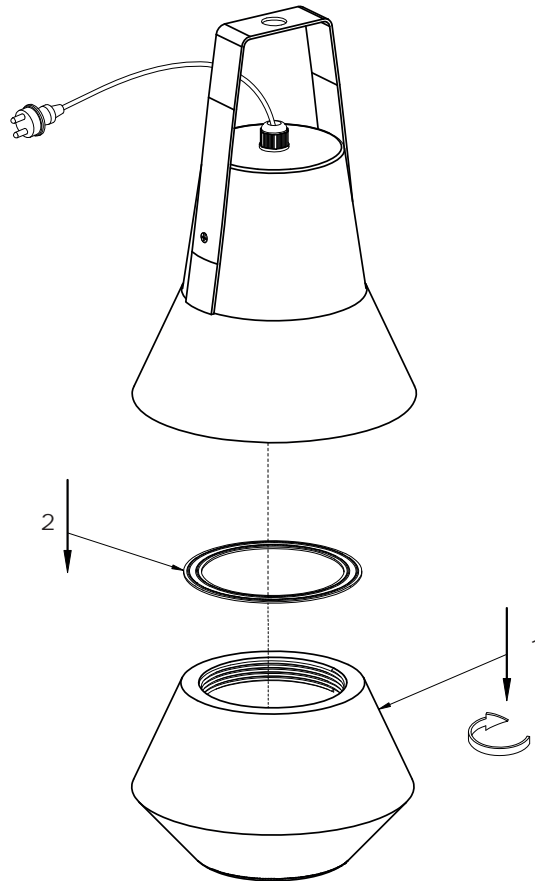

Ref. 71562 BLACK / NEGRO
Ref. 71563 WHITE / BLANCO
Ref. 71564 RED / ROJO

LIGHT SOURCE - FUENTE DE LUZ

1 x E27 20W no incl

TECHNICAL FEATURES - CARACTERISTICAS TÉCNICAS

			IP54	 5mt H05RN-Fx1mm IP44		100V-240V ~50Hz/60Hz		wall lamp accessory ref. 71556 not incl
--	--	--	-------------	-----------------------------	--	-------------------------	--	--

· Conexión tipo Z: no se puede sustituir el cable de conexión sin destruir la luminaria · Tipus de conexió Z: no es pot substituir el cable de conexió sense destruir la lluminària · Type Z connection: connection cable can not be replaced without breaking the lighting fitting down · Connexion type Z: on ne peut remplacer le câble de connexion sans détruire le luminaire · Ligaçao de tipo Z: o cabo de ligaçao não pode ser substituído sem destruir a luminária · Anschluß Typ Z: Austausch des Verbindungskabels kann ohne Beschädigung der Beleuchtung nicht durchgeführt werden · Aansluiting Z type: de aansluitkabel kan niet vervangen worden zonder de verlichting kapot te maken · Connessione tipo Z: non si può sostituire il cavo senza distrurre l' illuminaria · Σύνδεση τύπου Z: δεν μπορεί να αντικατασταθεί το καλώδιο σύνδεσης χωρίς να σπάσει το φωτιστικό · Соединение типа Z: нельзя заменить соединительный шнур, не разрушив при этом осветительный прибор · Spoj typu Z: nelze nahradit spojovací kabel bez poškození osvětlení · Свързване тип Z: свързващият кабел не може да се подмени, без да се повреди осветителното тяло · Połączenie typu Z: nie można zastąpić kabla połączenia bez zniszczenia oświetlenia