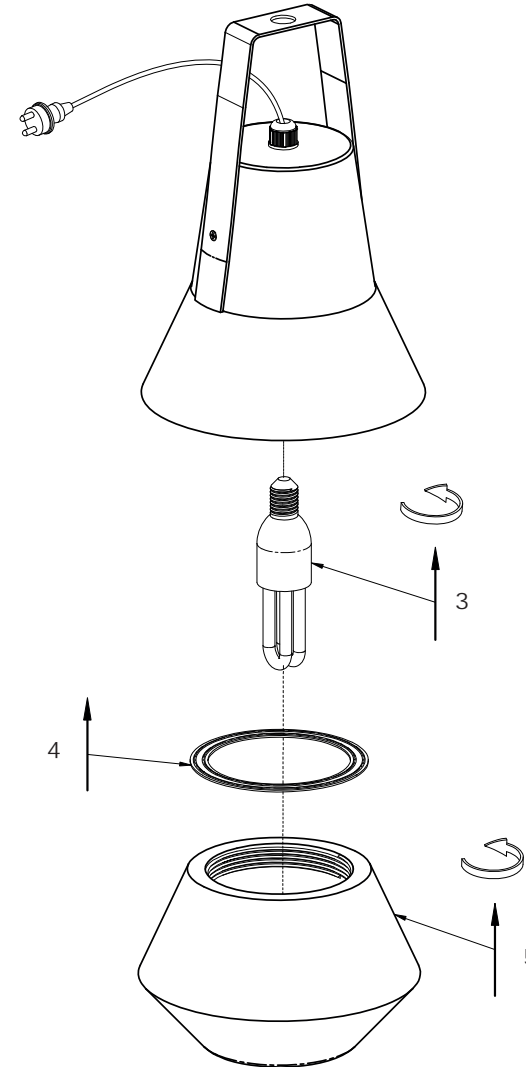

Ref. 71562 BLACK / NEGRO
Ref. 71563 WHITE / BLANCO
Ref. 71564 RED / ROJO

LIGHT SOURCE - FUENTE DE LUZ

1 x E27 20W no incl

TECHNICAL FEATURES - CARACTERISTICAS TÉCNICAS

			IP54	 5mt H05RN-Fx1mm IP44		100V-240V ~50Hz/60Hz		wall lamp accessory ref. 71556 not incl
--	--	--	-------------	-----------------------------	--	-------------------------	--	--

· Conexión tipo Z: no se puede sustituir el cable de conexión sin destruir la luminaria · Tipus de conexió Z: no es pot substituir el cable de conexió sense destruir la lluminària · Type Z connection: connection cable can not be replaced without breaking the lighting fitting down · Connexion type Z: on ne peut remplacer le câble de connexion sans détruire le luminaire · Ligaçao de tipo Z: o cabo de ligaçao não pode ser substituído sem destruir a luminária · Anschluß Typ Z: Austausch des Verbindungskabels kann ohne Beschädigung der Beleuchtung nicht durchgeführt werden · Aansluiting Z type: de aansluitkabel kan niet vervangen worden zonder de verlichting kapot te maken · Connessione tipo Z: non si può sostituire il cavo senza distrurre l' illuminaria · Σύνδεση τύπου Z: δεν μπορεί να αντικατασταθεί το καλώδιο σύνδεσης χωρίς να σπάσει το φωτιστικό · Соединение типа Z: нельзя заменить соединительный шнур, не разрушив при этом осветительный прибор · Spoj typu Z: nelze nahradit spojovací kabel bez poškození osvětlení · Свързване тип Z: свързващият кабел не може да се подмени, без да се повреди осветителното тяло · Połączenie typu Z: nie można zastąpić kabla połączenia bez zniszczenia oświetlenia