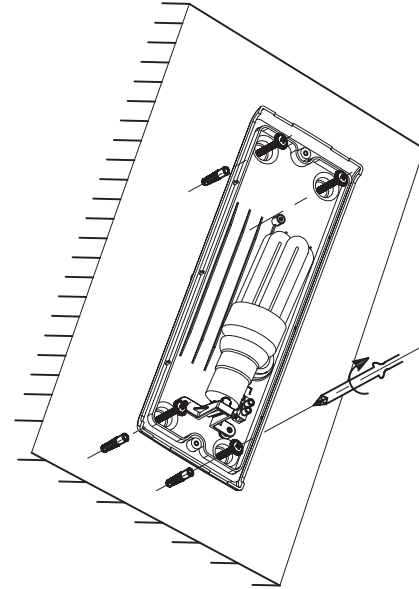

OFF

①

②

③

④

⑤

BOMBILLAS - BULBS

1 x E27

CFL Max. 15W (NOT INCL)

ICONOS - ICONES

1 	2 	3 IP54
4 	5 	6
7	8	9

CARACTERÍSTICAS ESPECÍFICAS
SPECIFIC FEATURES

220-240V~50Hz