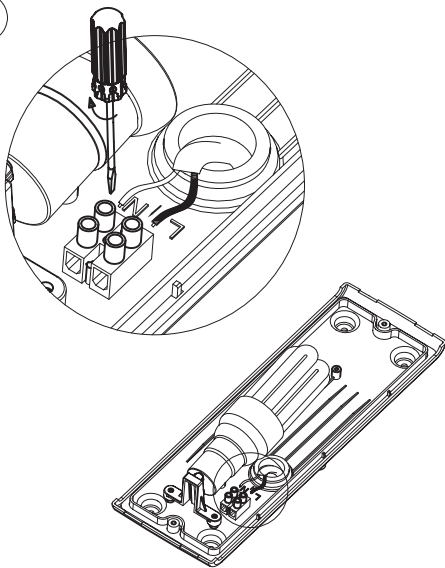

OFF

①

②

③

④

⑤

BOMBILLAS - BULBS

1 x E27

CFL Max. 15W (NOT INCL)

ICONOS - ICONES

1 	2 	3 IP54
4 	5 	6
7	8	9

CARACTERÍSTICAS ESPECÍFICAS
SPECIFIC FEATURES

220-240V~50Hz