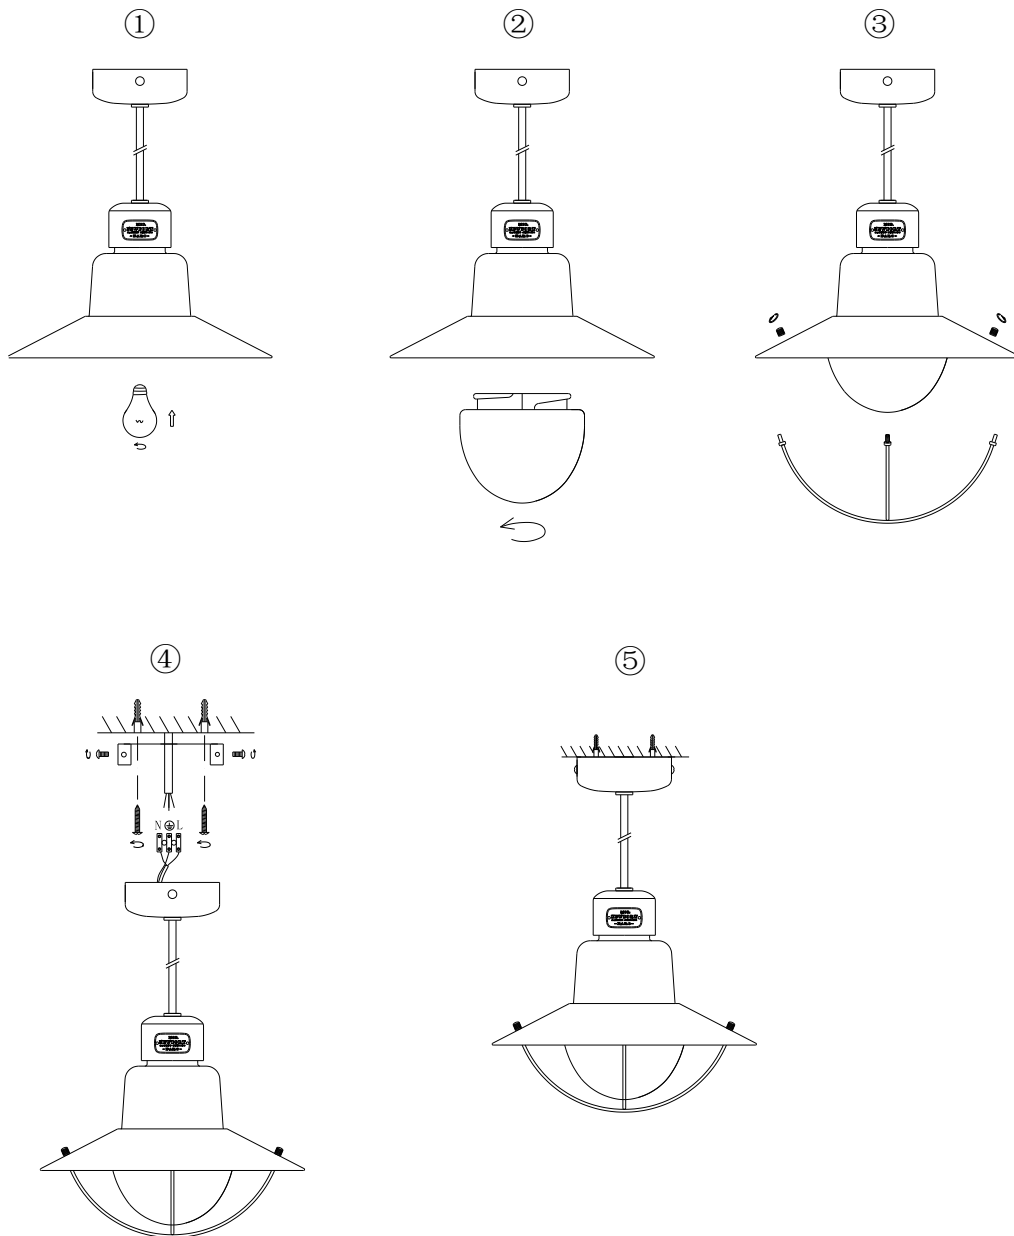

OFF

BOMBILLAS - BULBS

1\*E27 MAX. 60W

ICONOS - ICONES

1	2	3 IP33
4	5	6

CARACTERÍSTICAS ESPECÍFICAS / SPECIFIC FEATURES

220-240V~50/60Hz.