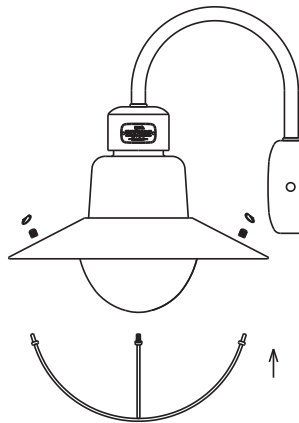

OFF

①

②

③

④

⑤

⑥

ON

BOMBILLA / BULB

1 x E27 MAX.60w

ICONOS / ICONES

1	2	3 IP44
4	5	6
7	8	9

CARACTERISTICAS ESPECIALES
SPECIFIC FEATURES

220-240V~50/60Hz.