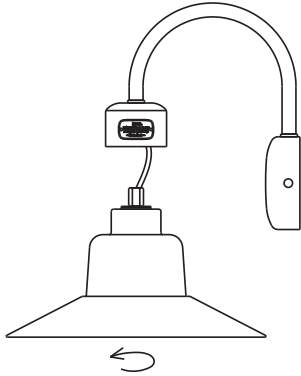

OFF

①

②

③

④

⑤

⑥

ON

BOMBILLA / BULB

1 x E27 MAX.60w

ICONOS / ICONES

1	2	3 IP44
4	5	6
7	8	9

CARACTERISTICAS ESPECIALES
SPECIFIC FEATURES

220-240V~50/60Hz.