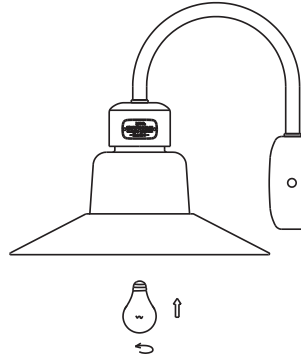

OFF

①

②

③

④

⑤

⑥

ON

BOMBILLA / BULB

1 x E27 MAX.60w

ICONOS / ICONES

1	2	3 IP44
4	5	6
7	8	9

CARACTERISTICAS ESPECIALES
SPECIFIC FEATURES

220-240V~50/60Hz.