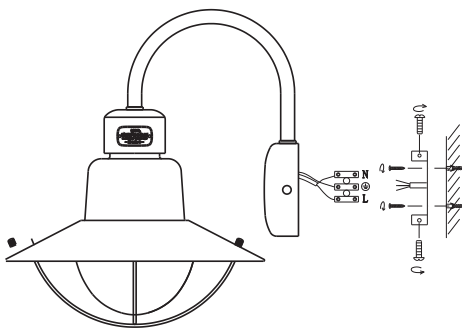

OFF

①

②

③

④

⑤

⑥

ON

BOMBILLA / BULB

1 x E27 MAX.60w

ICONOS / ICONES

1	2	3 IP44
4	5	6
7	8	9

CARACTERISTICAS ESPECIALES
SPECIFIC FEATURES

220-240V~50/60Hz.