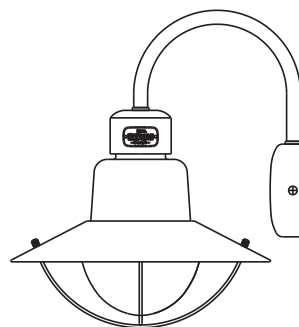

OFF

①

②

③

④

⑤

⑥

ON

BOMBILLA / BULB

1 x E27 MAX.60w

ICONOS / ICONES

1	2	3 IP44
4	5	6
7	8	9

CARACTERISTICAS ESPECIALES
SPECIFIC FEATURES

220-240V~50/60Hz.