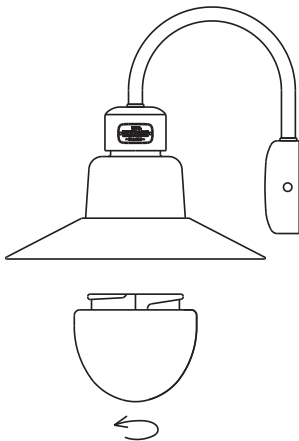

OFF

①

②

③

④

⑤

⑥

ON

BOMBILLA / BULB

1 x E27 MAX.60w

ICONOS / ICONES

1	2	3 IP44
4	5	6
7	8	9

CARACTERISTICAS ESPECIALES
SPECIFIC FEATURES

220-240V~50/60Hz.