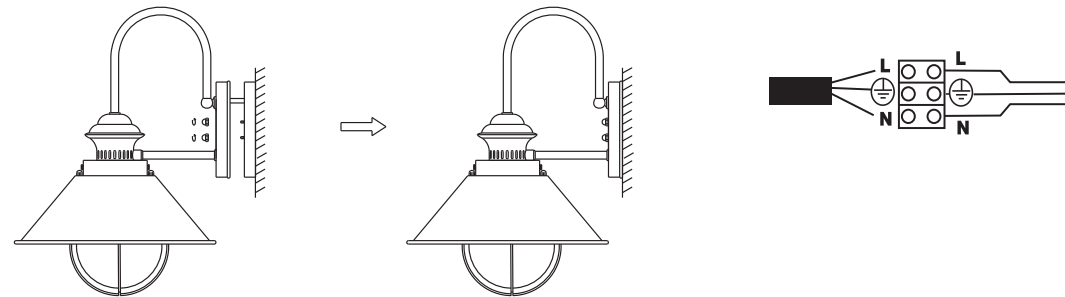

1xE27 MAX 11W (not incl)
ref. 71128
ref. 71129

1xE27 MAX 11W (not incl)
ref. 71105
ref. 71107
ref. 71110

1xE27 MAX 11W (not incl)
ref. 71109

TECHNICAL FEATURES - CARACTERÍSTICAS TÉCNICAS

ATTENTION: be careful don't damage the wire when you install the luminaire
ATENCIÓN: tenga precaución de no dañar los cables cuándo monte la luminaria
ATTENTION: Prenez garde de ne pas abîmer les cables lors du montage du luminaire.