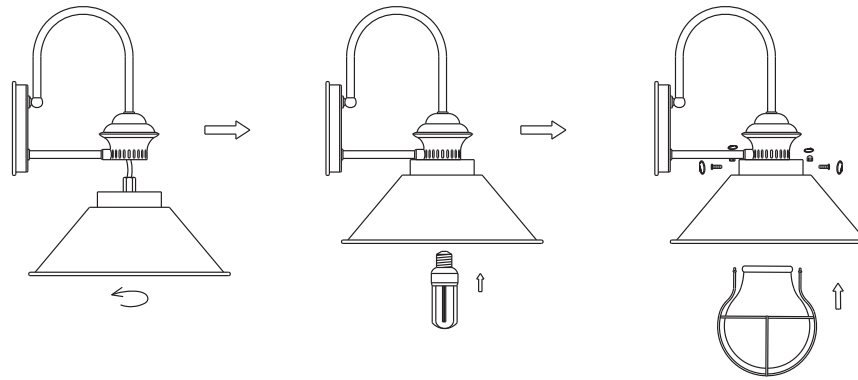

1xE27 MAX 11W (not incl)
ref. 71128
ref. 71129

1xE27 MAX 11W (not incl)
ref. 71105
ref. 71107
ref. 71110

1xE27 MAX 11W (not incl)
ref. 71109

TECHNICAL FEATURES - CARACTERÍSTICAS TÉCNICAS

ATTENTION: be careful don't damage the wire when you install the luminaire
ATENCIÓN: tenga precaución de no dañar los cables cuándo monte la luminaria
ATTENTION: Prenez garde de ne pas abîmer les cables lors du montage du luminaire.