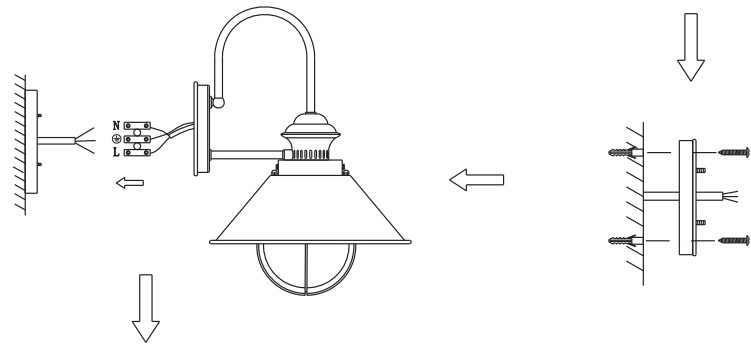

1xE27 MAX 11W (not incl)
ref. 71128
ref. 71129

1xE27 MAX 11W (not incl)
ref. 71105
ref. 71107
ref. 71110

1xE27 MAX 11W (not incl)
ref. 71109

TECHNICAL FEATURES - CARACTERÍSTICAS TÉCNICAS

ATTENTION: be careful don't damage the wire when you install the luminaire
ATENCIÓN: tenga precaución de no dañar los cables cuándo monte la luminaria
ATTENTION: Prenez garde de ne pas abîmer les cables lors du montage du luminaire.