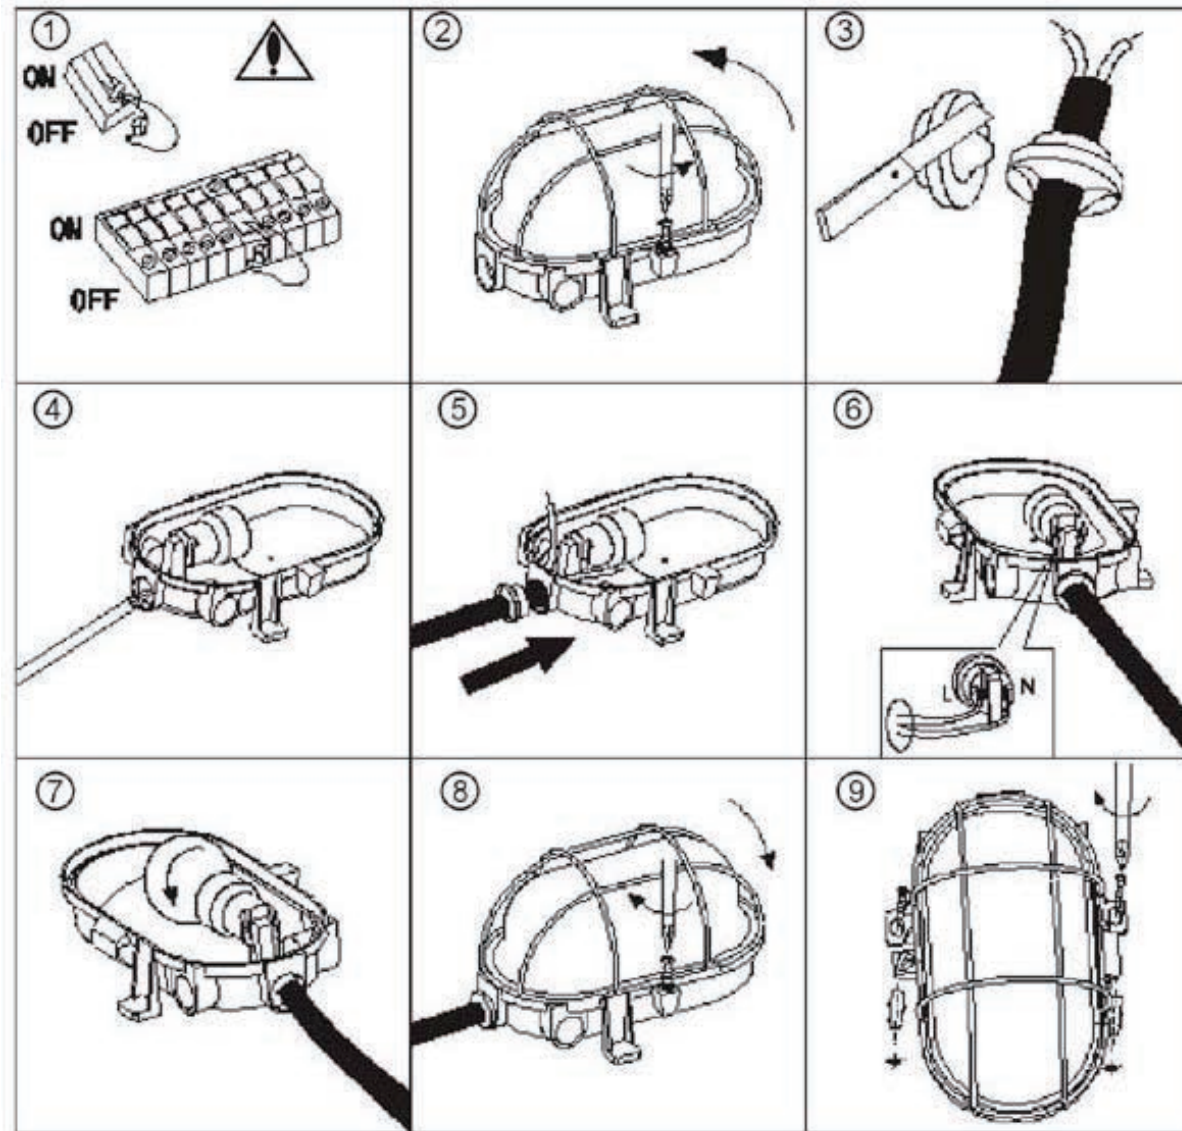

**Outdoor
exterior extérieur**

LIGHT SOURCE - FUENTE DE LUZ

1xE27 MAX. 60W no incl

TECHNICAL FEATURES - CARACTERÍSTICAS TÉCNICAS