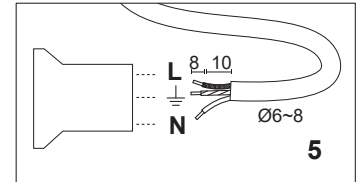

NORAY ref. 70999
IP65

TIMON ref. 70996
IP44

LIGHT SOURCE - FUENTE DE LUZ

1xE27 MAX. 60W no incl

TECHNICAL FEATURES - CARACTERISTICAS TÉCNICAS

			100V-240V~50Hz/60Hz
--	--	--	---------------------