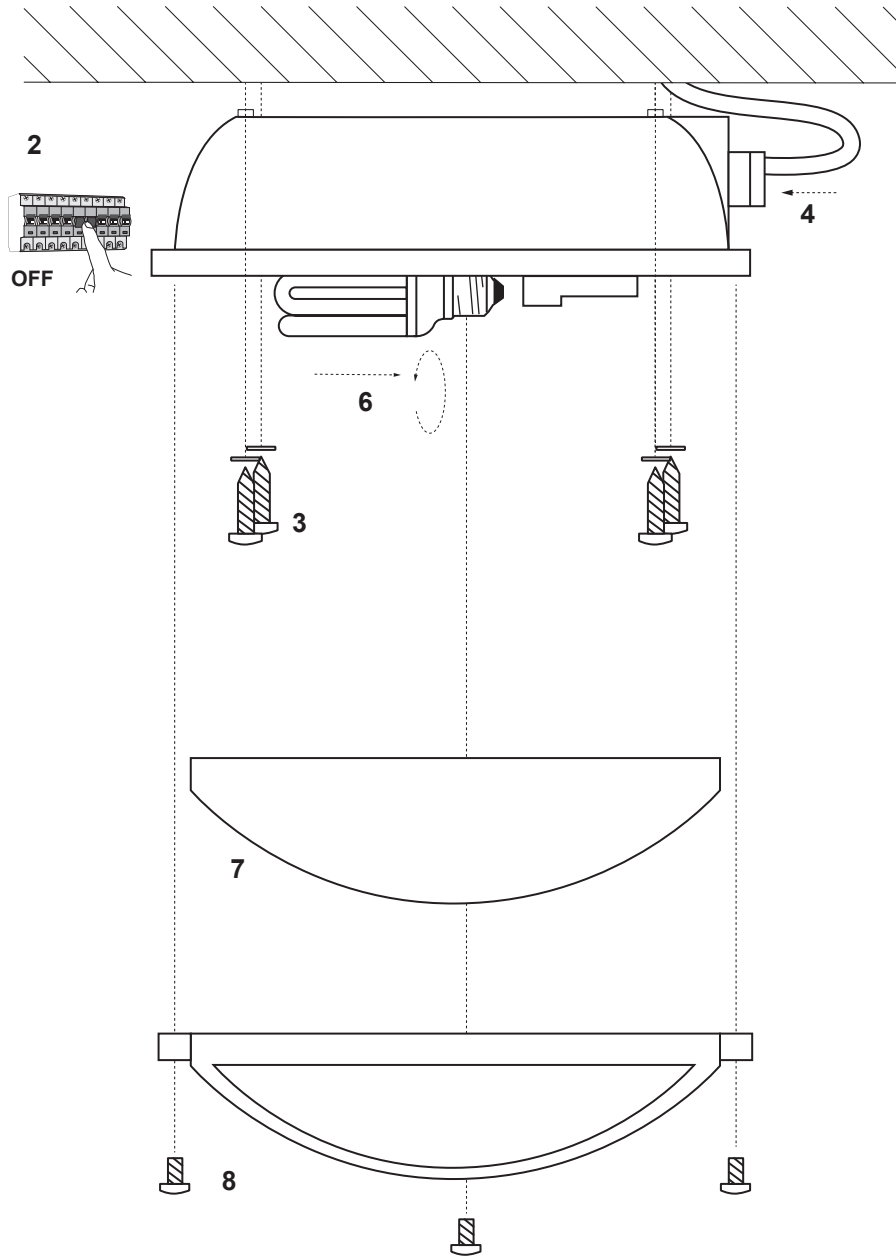

NORAY ref. 70999
IP65

TIMON ref. 70996
IP44

LIGHT SOURCE - FUENTE DE LUZ

1xE27 MAX. 60W no incl

TECHNICAL FEATURES - CARACTERISTICAS TÉCNICAS

			100V-240V~50Hz/60Hz
--	--	--	---------------------