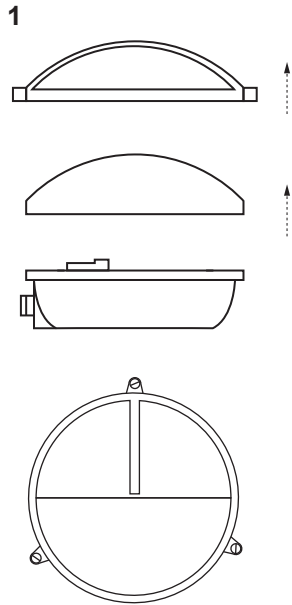

NORAY ref. 70999
IP65

TIMON ref. 70996
IP44

LIGHT SOURCE - FUENTE DE LUZ

1xE27 MAX. 60W no incl

TECHNICAL FEATURES - CARACTERISTICAS TÉCNICAS

			100V-240V~50Hz/60Hz
--	--	--	---------------------