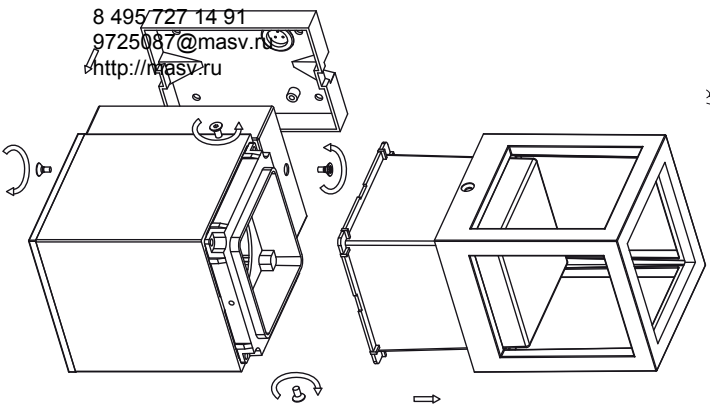

ООО "Мастерская светотехники"
8 800 100 39 72
8 495 727 14 91
9725037@masv.ru
<http://masv.ru>

2.

3.

4.

LIGHT SOURCE - FUENTE DE LUZ

1 x E27 MAX 20W no incl

TECHNICAL FEATURES - CARACTERÍSTICAS TÉCNICAS