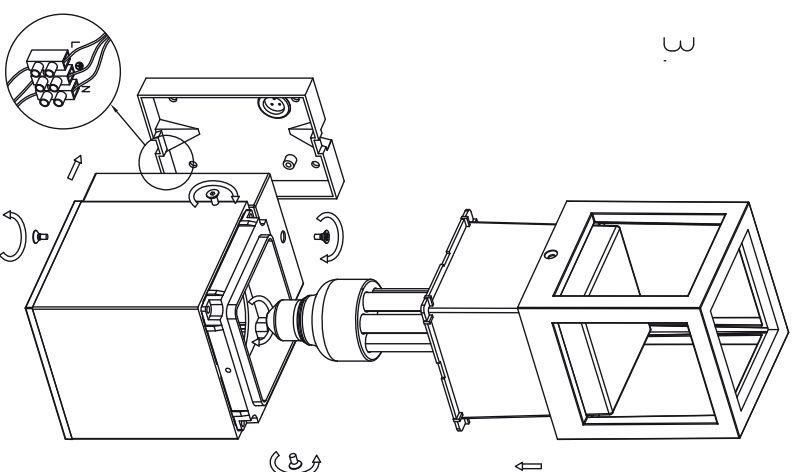

ООО "Мастерская светотехники"
8 800 100 39 72
8 495 727 14 91
9725037@masv.ru
<http://masv.ru>

2.

3.

4.

LIGHT SOURCE - FUENTE DE LUZ

1 x E27 MAX 20W no incl

TECHNICAL FEATURES - CARACTERÍSTICAS TÉCNICAS