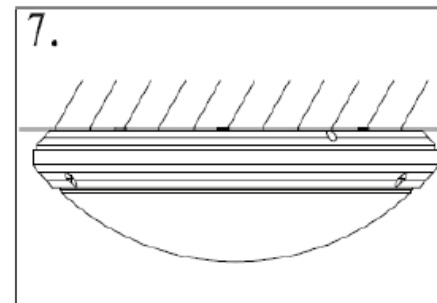

OFF

ON

BOMBILLAS - BULBS

1 x E27 máx. 40w

ICONOS - ICONES

1	2	3
4 IP65	5	6
7	8	9

CARACTERÍSTICAS ESPECÍFICAS  
SPECIFIC FEATURES

220-240V~50/60Hz