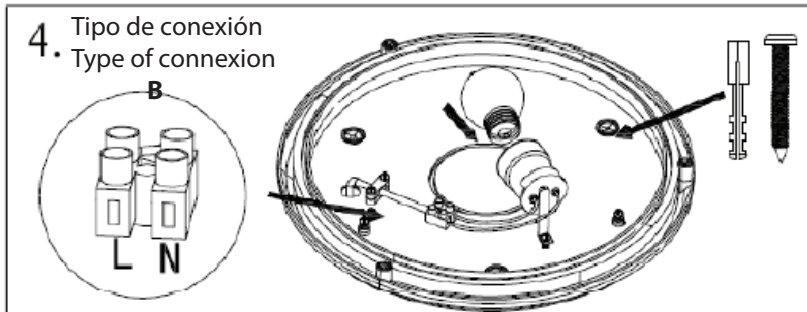

OFF

ON

BOMBILLAS - BULBS

1 x E27 máx. 40w

ICONOS - ICONES

1	2	3
4 IP65	5	6
7	8	9

CARACTERÍSTICAS ESPECÍFICAS  
SPECIFIC FEATURES

220-240V~50/60Hz