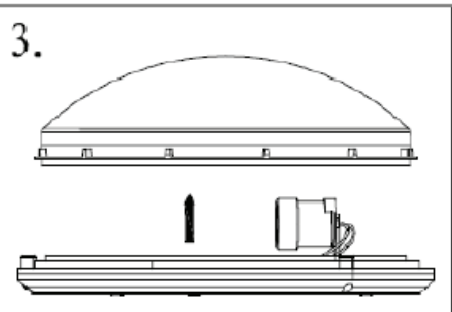

OFF

ON

BOMBILLAS - BULBS

1 x E27 máx. 40w

ICONOS - ICONES

1	2	3
4 IP65	5	6
7	8	9

CARACTERÍSTICAS ESPECÍFICAS  
SPECIFIC FEATURES

220-240V~50/60Hz