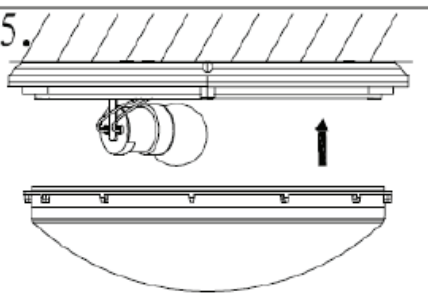

OFF

ON

BOMBILLAS - BULBS

1 x E27 máx. 40w

ICONOS - ICONES

1	2	3
4 IP65	5	6
7	8	9

CARACTERÍSTICAS ESPECÍFICAS  
SPECIFIC FEATURES

220-240V~50/60Hz