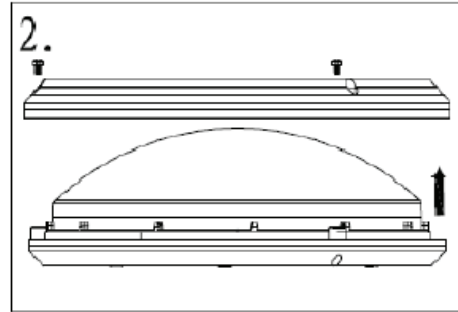

OFF

ON

BOMBILLAS - BULBS

1 x E27 máx. 40w

ICONOS - ICONES

1	2	3
4 IP65	5	6
7	8	9

CARACTERÍSTICAS ESPECÍFICAS  
SPECIFIC FEATURES

220-240V~50/60Hz