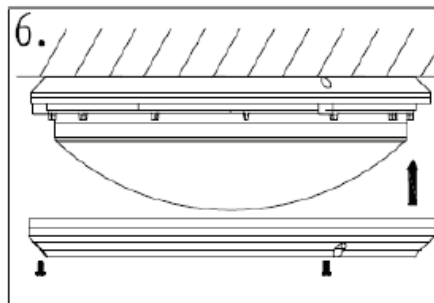

OFF

ON

BOMBILLAS - BULBS

1 x E27 máx. 40w

ICONOS - ICONES

1	2	3
4 IP65	5	6
7	8	9

CARACTERÍSTICAS ESPECÍFICAS  
SPECIFIC FEATURES

220-240V~50/60Hz