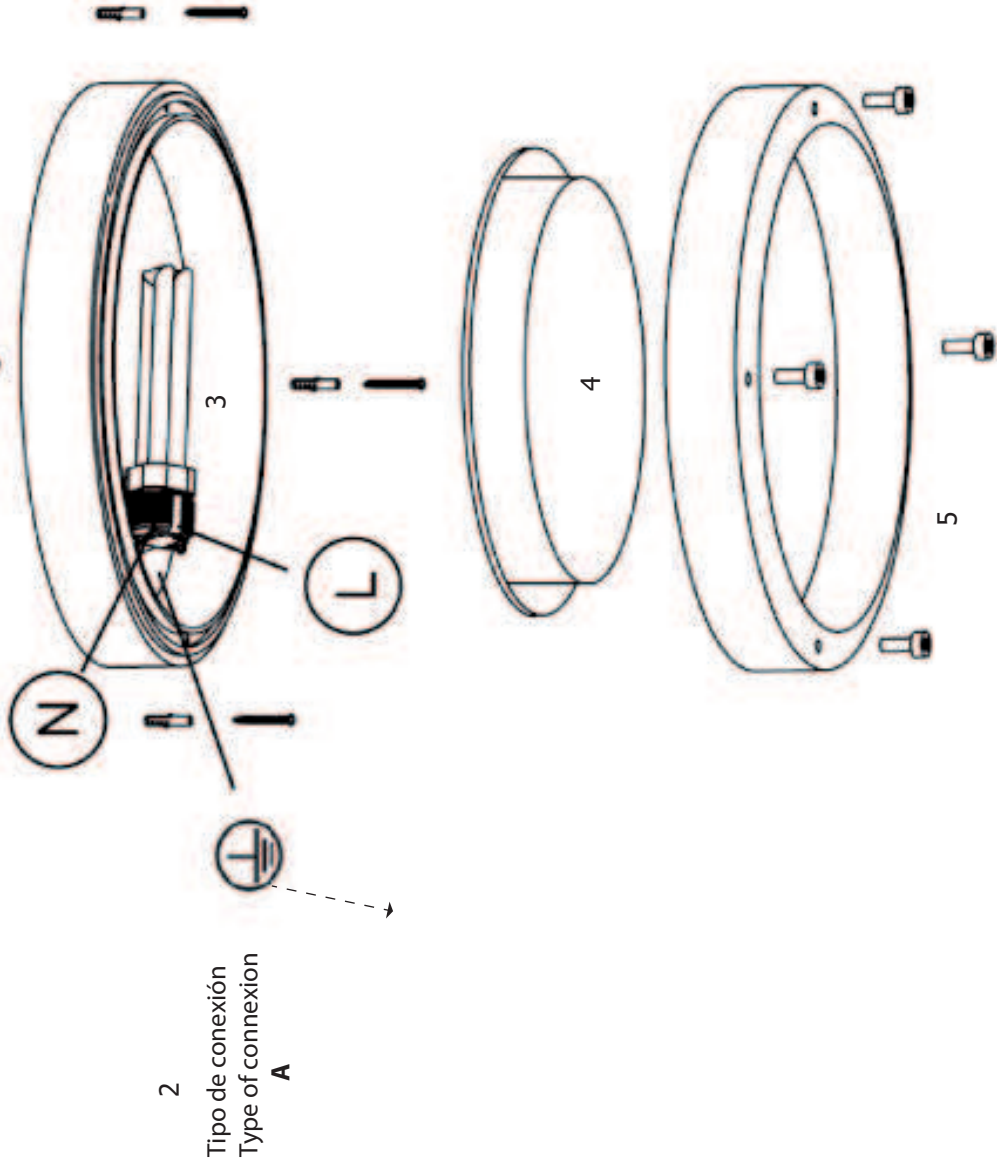

OFF

2
Tipo de conexión
Type of connexion
A

BOMBILLAS - BULBS

1 x E27  máx. 60w 

ICONOS - ICONES

1		2		3	
4	IP54	5		6	
7		8		9	

ООО "Мастерская светотехники

8 800 100 39 72
8 495 727 14 91
9725087@masv.ru
<http://masv.ru>