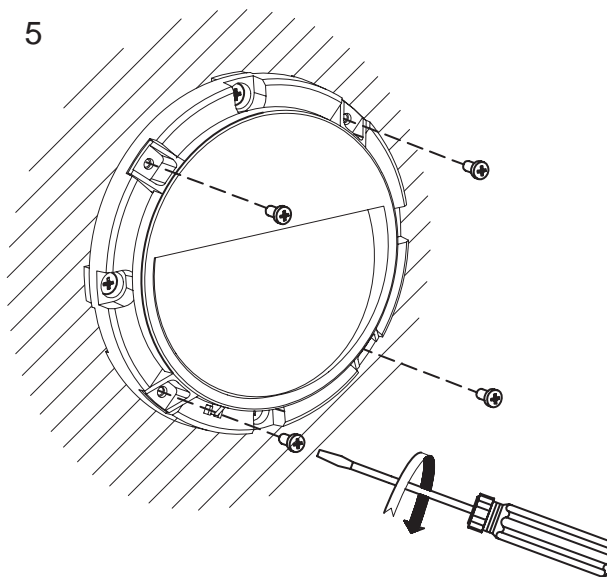

1

OFF

2

3

4

5

6

CLICK!

ON

LIGHT SOURCE - FUENTE DE LUZ

SMD LED 1W 3000K 120° 65Lm incl

TECHNICAL FEATURES - CARACTERISTICAS TÉCNICAS

LOREFAR, SL • Dinámica, nº1 • Polígono Industrial Santa Rita • 08755 Castellbisbal • Barcelona • Spain
NACIONAL: Tel. 902 165 166 • EXPORT: Tel. +34 937 723 965 • faro@lorefar.com • www.faro.es