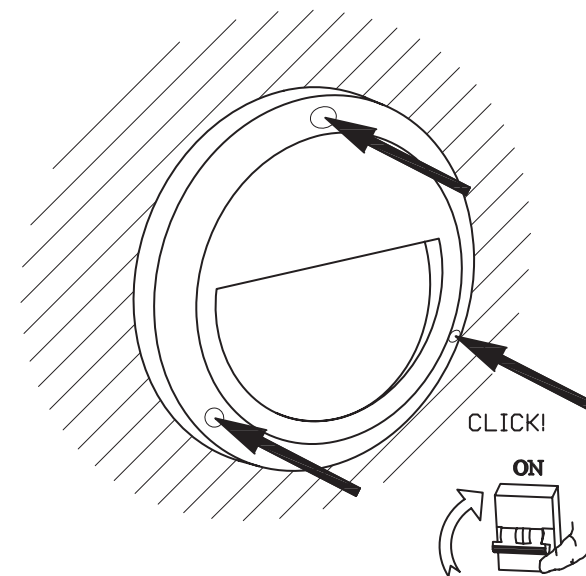

1

OFF

2

3

4

5

6

CLICK!

ON

LIGHT SOURCE - FUENTE DE LUZ

SMD LED 1W 3000K 120° 65Lm incl

TECHNICAL FEATURES - CARACTERISTICAS TÉCNICAS

LOREFAR, SL • Dinámica, nº1 • Polígono Industrial Santa Rita • 08755 Castellbisbal • Barcelona • Spain
NACIONAL: Tel. 902 165 166 • EXPORT: Tel. +34 937 723 965 • faro@lorefar.com • www.faro.es