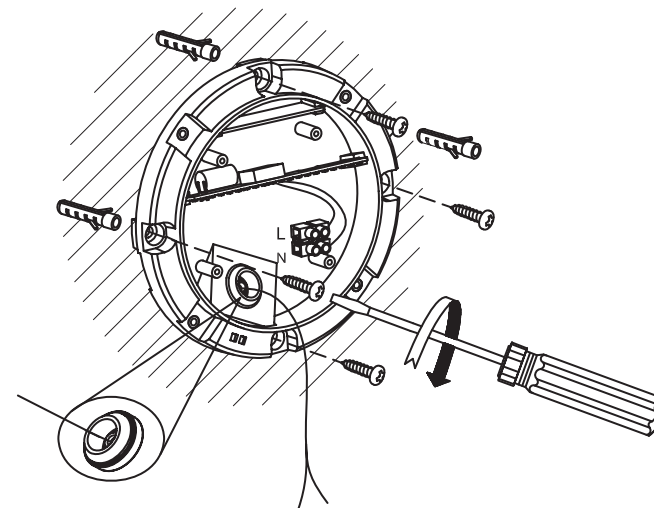

1

OFF

2

3

4

5

6

CLICK!

ON

LIGHT SOURCE - FUENTE DE LUZ

SMD LED 1W 3000K 120° 65Lm incl

TECHNICAL FEATURES - CARACTERISTICAS TÉCNICAS

LOREFAR, SL • Dinámica, nº1 • Polígono Industrial Santa Rita • 08755 Castellbisbal • Barcelona • Spain
NACIONAL: Tel. 902 165 166 • EXPORT: Tel. +34 937 723 965 • faro@lorefar.com • www.faro.es