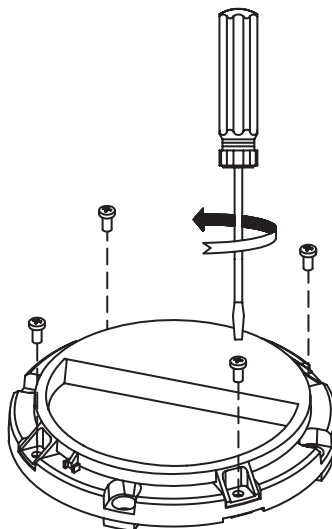

1

OFF

2

3

4

5

6

CLICK!

ON

LIGHT SOURCE - FUENTE DE LUZ

SMD LED 1W 3000K 120° 65Lm incl

TECHNICAL FEATURES - CARACTERISTICAS TÉCNICAS

LOREFAR, SL • Dinámica, nº1 • Polígono Industrial Santa Rita • 08755 Castellbisbal • Barcelona • Spain
NACIONAL: Tel. 902 165 166 • EXPORT: Tel. +34 937 723 965 • faro@lorefar.com • www.faro.es