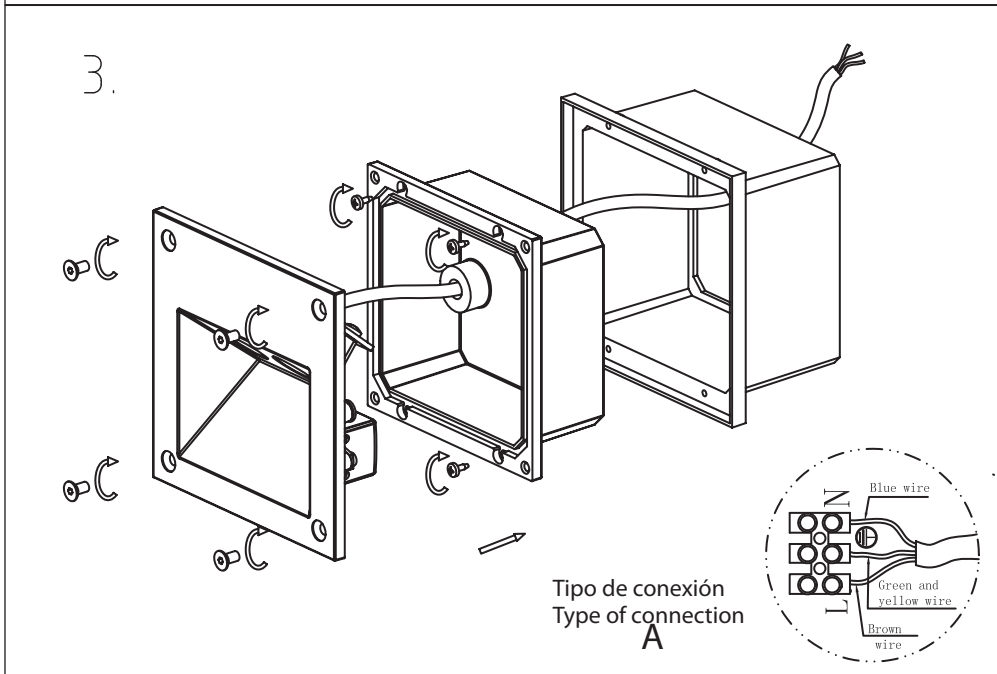

BOMBILLAS - BULBS

2 led CREE	1 w/led 111 LM	4000k	✓	Wt 3.2
			DRIVER	✓

ICONOS - ICONES

1	2	3 IP65
4	5	6
7	8	9

**CARACTERÍSTICAS ESPECÍFICAS
SPECIFIC FEATURES**

220V-240V~50/60Hz

60°