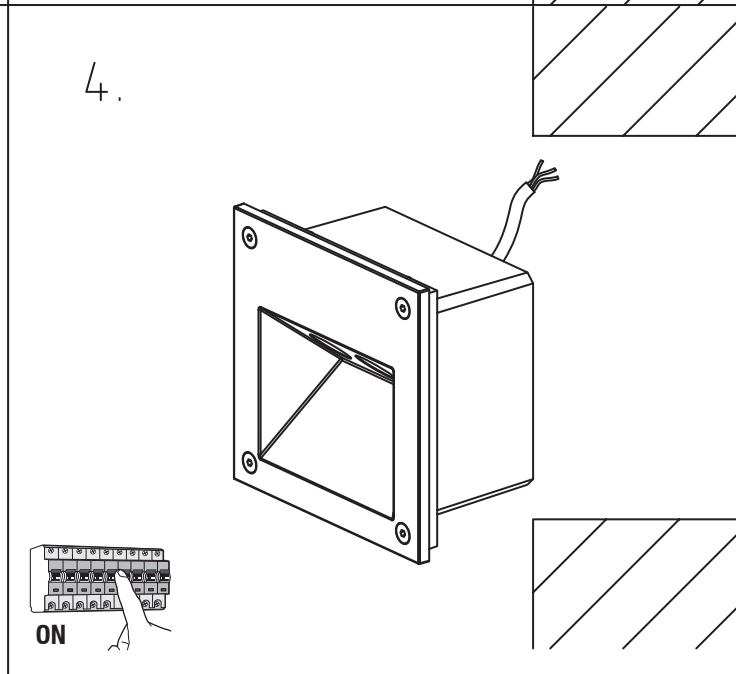

BOMBILLAS - BULBS

2 led CREE	1 w/led 111 LM	4000k	✓	Wt 3.2
			DRIVER	✓

ICONOS - ICONES

1	2	3 IP65
4	5	6
7	8	9

**CARACTERÍSTICAS ESPECÍFICAS
SPECIFIC FEATURES**

220V-240V~50/60Hz

60°