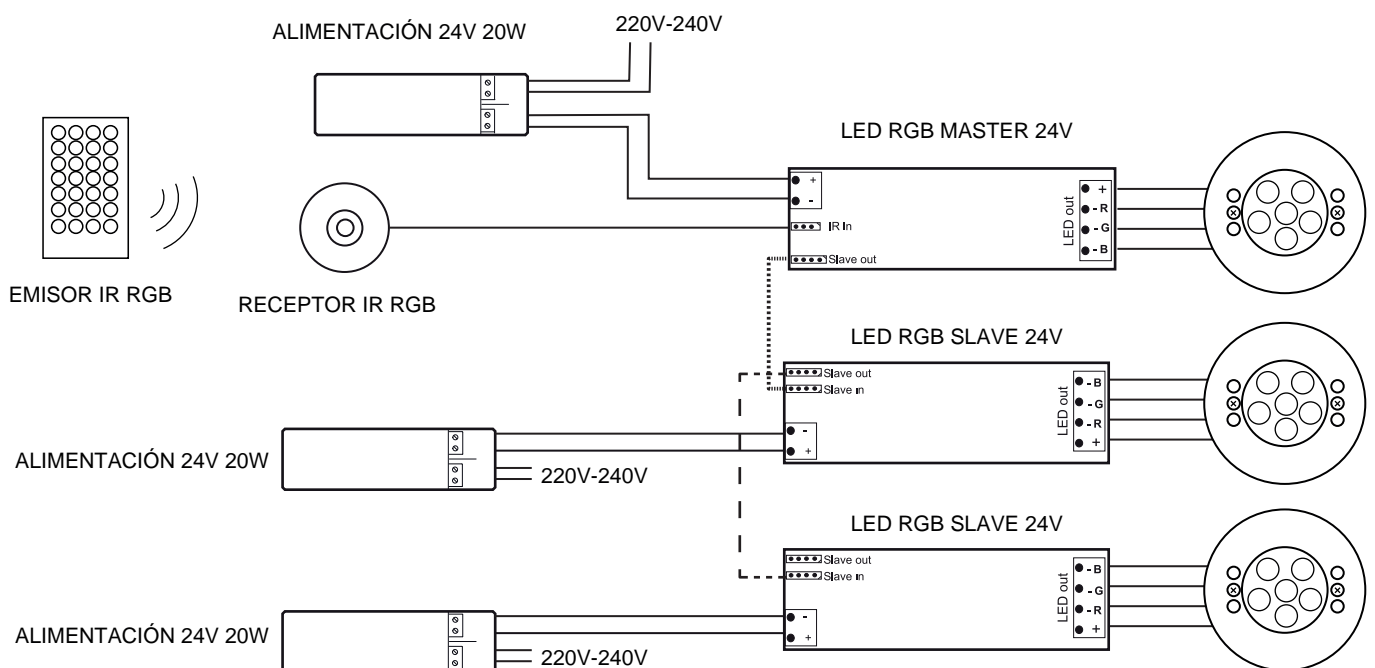

Very important: To be used only underwater
Importante: Uso exclusivo sólo bajo el agua

70455 H07RN-F2X1.0mm2 L=3m
70456 RGB= H07RN-F4X1.0mm2 L=3m

LIGHT SOURCE - FUENTE DE LUZ

HIGH POWER LED 18W INCL
DRIVER NOT INCL

Very important: To be used only underwater
Importante: Uso exclusivo sólo bajo el agua

EDEL 4000K ref. 70455

EDEL RGB ref. 70456

**Power Supply 24V 20W, Remote Control IR RGB, Reciver IR RGB, Led RGB Master 24V not included / no incluidos