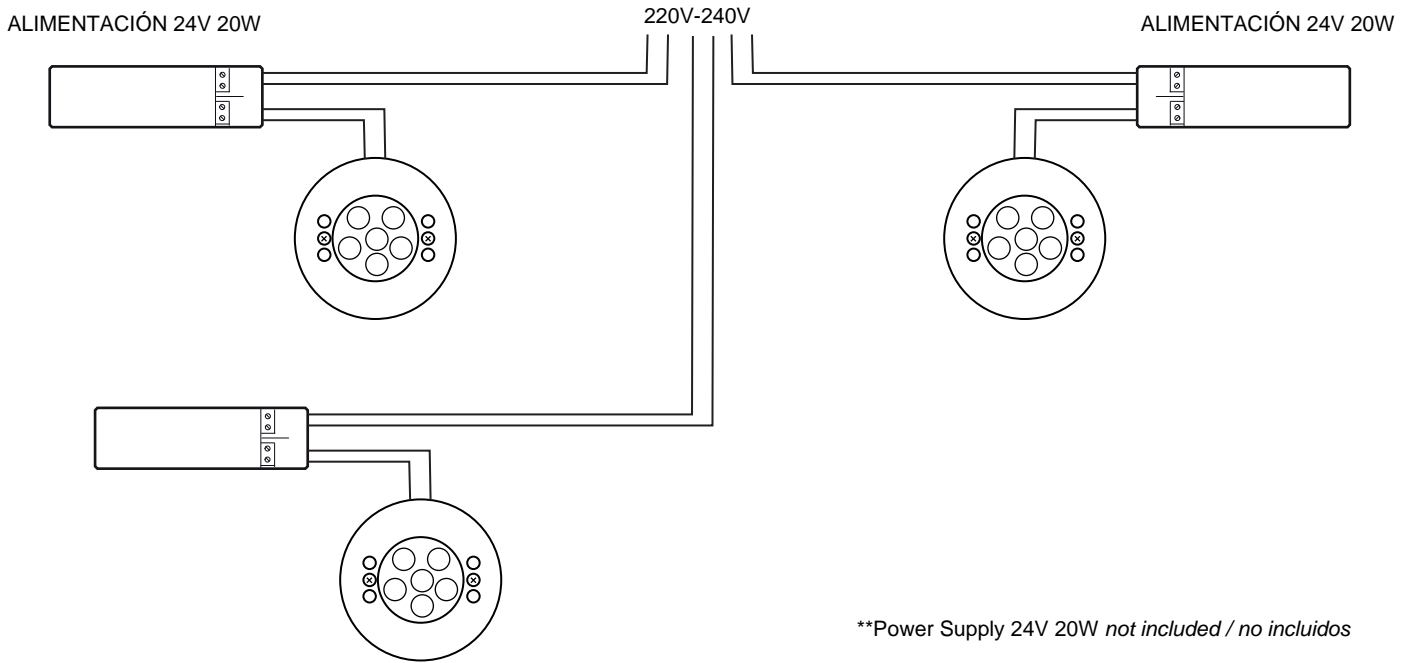

Very important: To be used only underwater
Importante: Uso exclusivo sólo bajo el agua

70455 H07RN-F2X1.0mm2 L=3m
70456 RGB= H07RN-F4X1.0mm2 L=3m

LIGHT SOURCE - FUENTE DE LUZ

HIGH POWER LED 18W INCL
DRIVER NOT INCL

TECHNICAL FEATURES - CARACTERISTICAS TÉCNICAS

	DRIVER 24V / 20W		recessed box caja empotrar		IK08		IP68
	t°C H₂O -20°C ~ +40°C		under water sumergible		156		IK08

(SP) Prever la condensación haciendo funcionar el aparato durante una hora sin cristal. Volver a colocar el cristal inmediatamente transcurrido este periodo - Uso exclusivo exterior privado: está prohibida la utilización de la luminaria en lugares de concurrencia pública.
(ENG) Anticipate the condensation by running the device for an hour without the glass. After this time, place the glass back immediately - Only for outdoor private use: it is strictly forbidden to use the luminaire in public places.
(FR) De prévenir la condensation en faisant fonctionner l'appareil pendant une heure sans cristal. Placer à nouveau le verre immédiatement à la fin cette période - Utilisation exclusive en extérieur privée : est interdite l'utilisation de ce luminaire dans des lieux publics.
(IT) Prevenire la condensazione accendendo il dispositivo per un'ora senza il vetro. Dopo, riporre il vetro immediatamente - Solo per uso privato esterno: è strettamente proibito usare l'illuminazione in posti pubblici.
(PT) Prevenir a condensação fazendo o aparelho funcionar durante uma hora sem vidro. Colocar novamente o vidro imediatamente após esse período - Utilização exclusiva exterior privada: é proibido utilizar a luminária em locais com grande afluência de público.

Very important: To be used only underwater
Importante: Uso exclusivo sólo bajo el agua

EDEL 4000K ref. 70455

EDEL RGB ref. 70456

**Power Supply 24V 20W, Remote Control IR RGB, Reciver IR RGB, Led RGB Master 24V not included / no incluidos