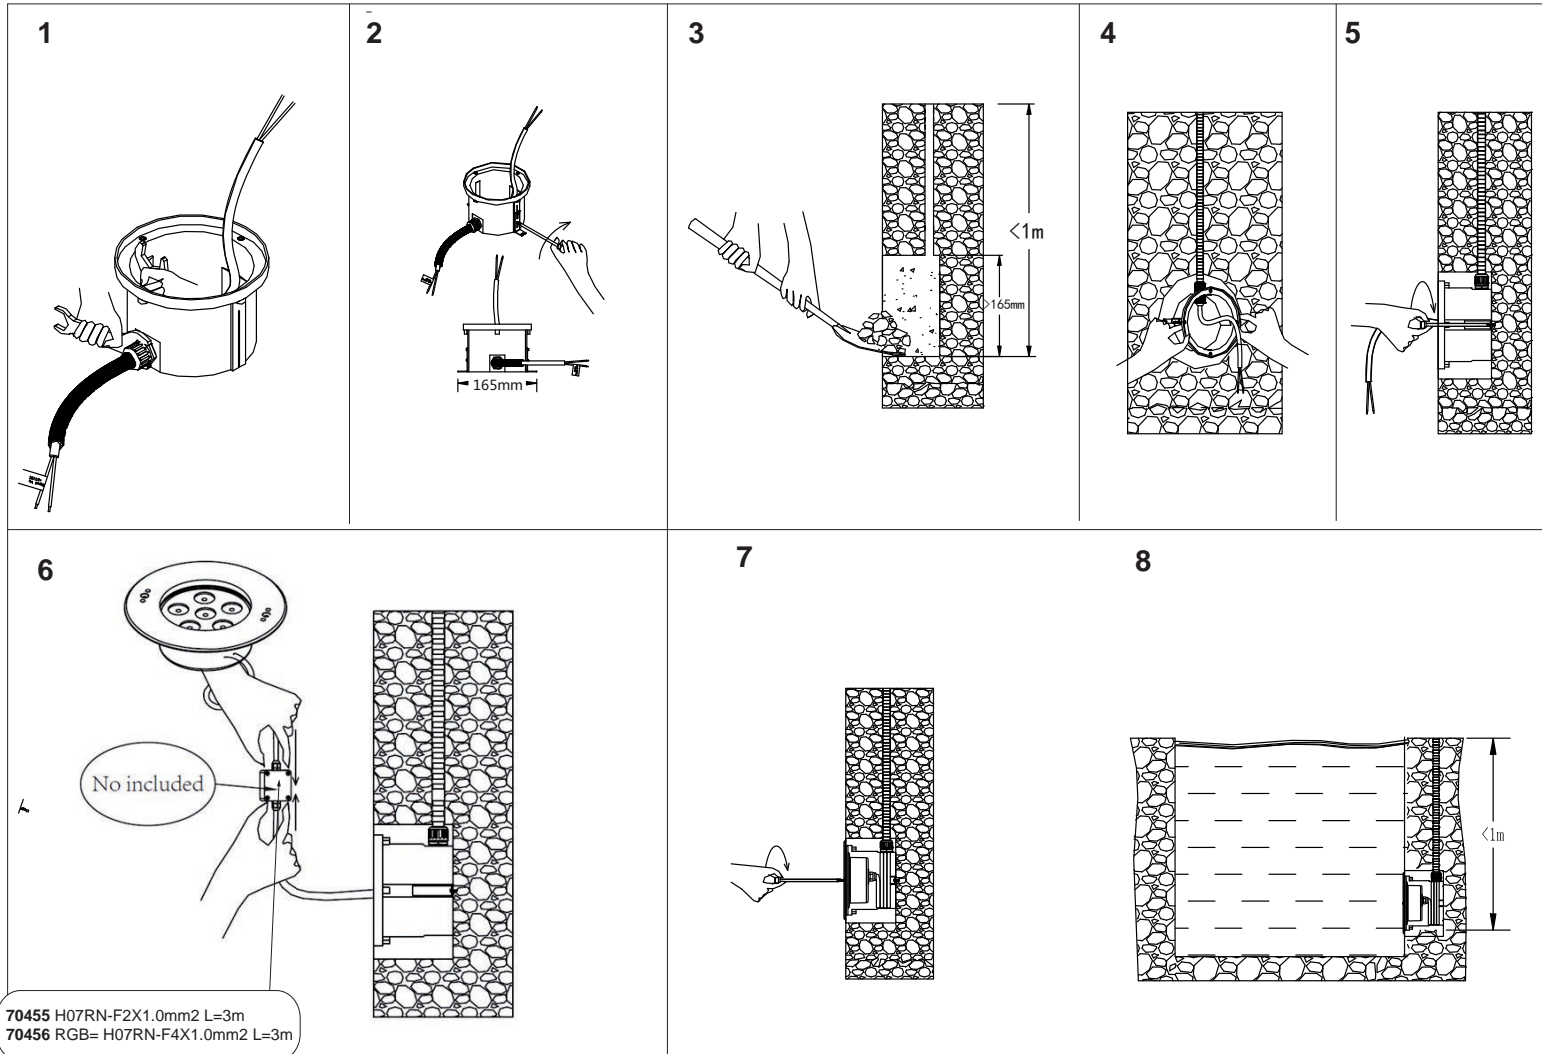

Very important: To be used only underwater
Importante: Uso exclusivo sólo bajo el agua

70455 H07RN-F2X1.0mm2 L=3m
70456 RGB= H07RN-F4X1.0mm2 L=3m

LIGHT SOURCE - FUENTE DE LUZ

HIGH POWER LED 18W INCL
DRIVER NOT INCL

TECHNICAL FEATURES - CARACTERISTICAS TÉCNICAS

	DRIVER 24V / 20W		recessed box caja empotrar		IK08		IP68
	t°C H₂O -20°C ~ +40°C		under water sumergible		156		IK08

(SP) Prever la condensación haciendo funcionar el aparato durante una hora sin cristal. Volver a colocar el cristal inmediatamente transcurrido este periodo - Uso exclusivo exterior privado: está prohibida la utilización de la luminaria en lugares de concurrencia pública.
(ENG) Anticipate the condensation by running the device for an hour without the glass. After this time, place the glass back immediately - Only for outdoor private use: it is strictly forbidden to use the luminaire in public places.
(FR) De prévenir la condensation en faisant fonctionner l'appareil pendant une heure sans cristal. Placer à nouveau le verre immédiatement à la fin cette période - Utilisation exclusive en extérieur privée : est interdite l'utilisation de ce luminaire dans des lieux publics.
(IT) Prevenire la condensazione accendendo il dispositivo per un'ora senza il vetro. Dopo, riporre il vetro immediatamente - Solo per uso privato esterno: è strettamente proibito usare l'illuminazione in posti pubblici.
(PT) Prevenir a condensação fazendo o aparelho funcionar durante uma hora sem vidro. Colocar novamente o vidro imediatamente após esse período - Utilização exclusiva exterior privada: é proibido utilizar a luminária em locais com grande afluência de público.

Very important: To be used only underwater
Importante: Uso exclusivo sólo bajo el agua

EDEL 4000K ref. 70455

EDEL RGB ref. 70456

**Power Supply 24V 20W, Remote Control IR RGB, Reciver IR RGB, Led RGB Master 24V not included / no incluidos