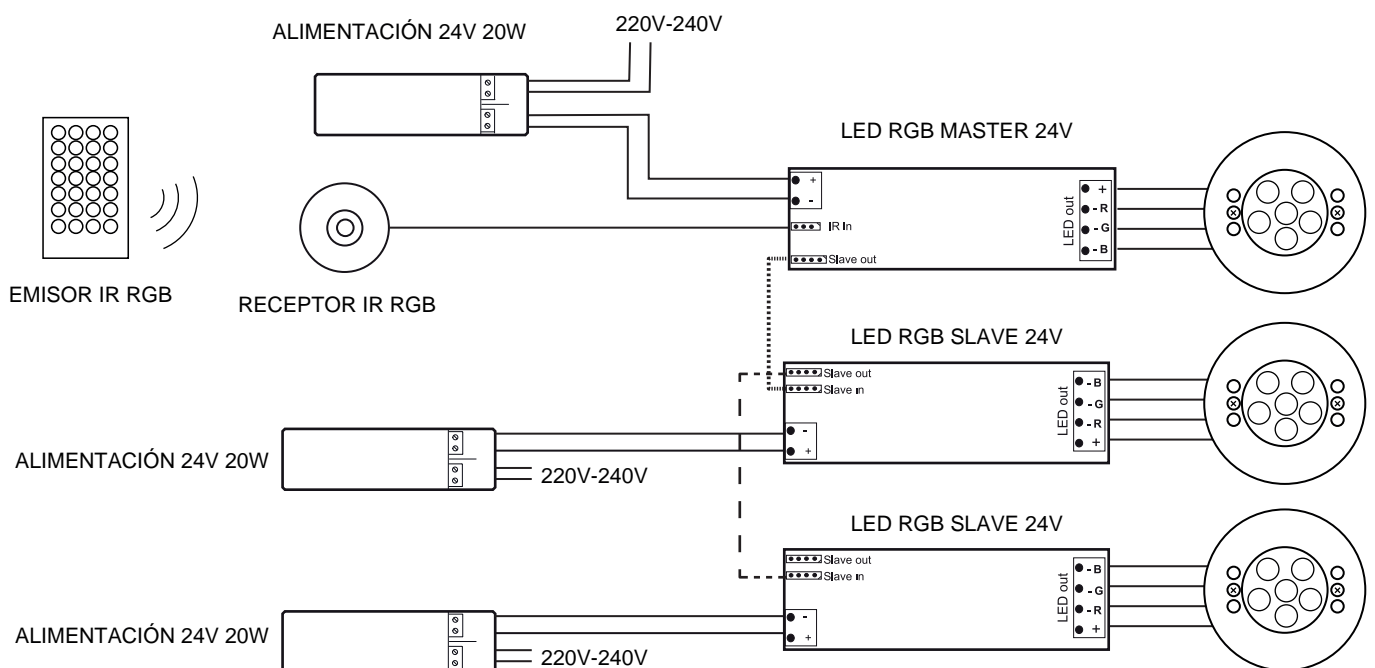

Very important: To be used only underwater
Importante: Uso exclusivo sólo bajo el agua

70455 H07RN-F2X1.0mm2 L=3m
70456 RGB= H07RN-F4X1.0mm2 L=3m

LIGHT SOURCE - FUENTE DE LUZ

HIGH POWER LED 18W INCL
DRIVER NOT INCL

Very important: To be used only underwater
Importante: Uso exclusivo sólo bajo el agua

EDEL 4000K ref. 70455

EDEL RGB ref. 70456

****Power Supply 24V 20W, Remote Control IR RGB, Reciver IR RGB, Led RGB Master 24V not included / no incluidos**