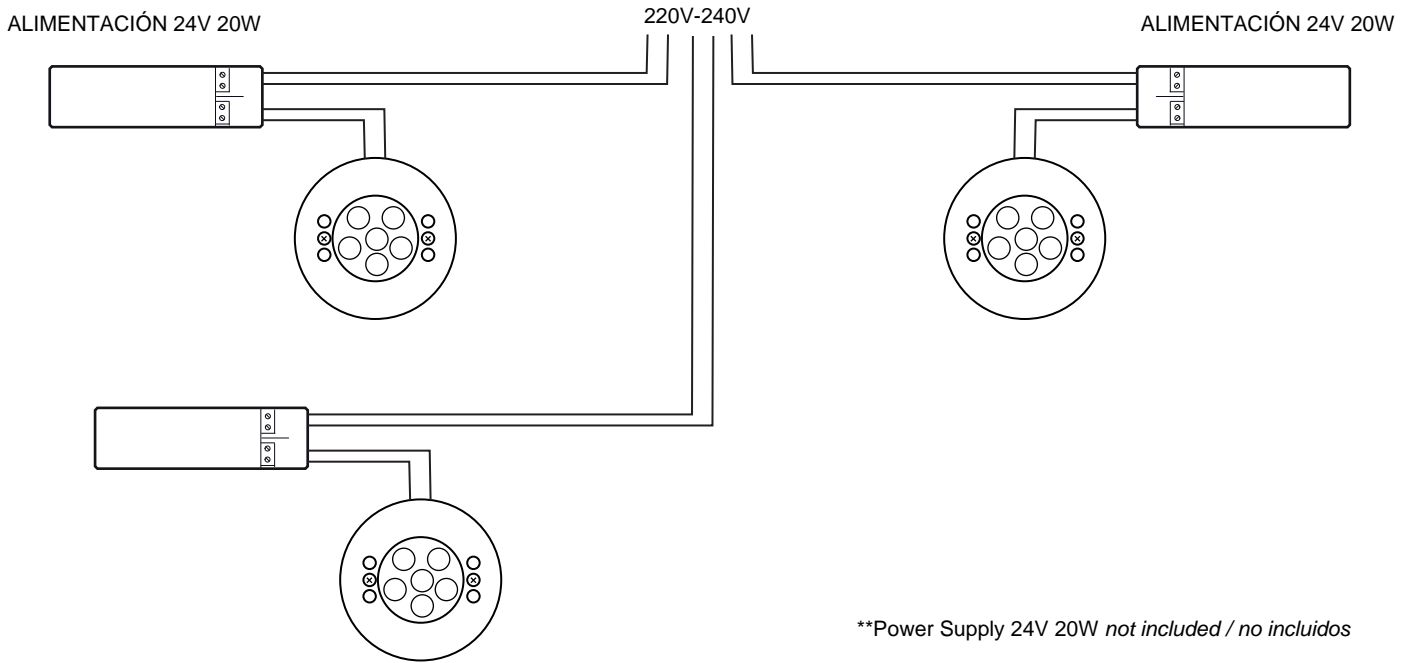

Very important: To be used only underwater
Importante: Uso exclusivo sólo bajo el agua

EDEL 4000K ref. 70455