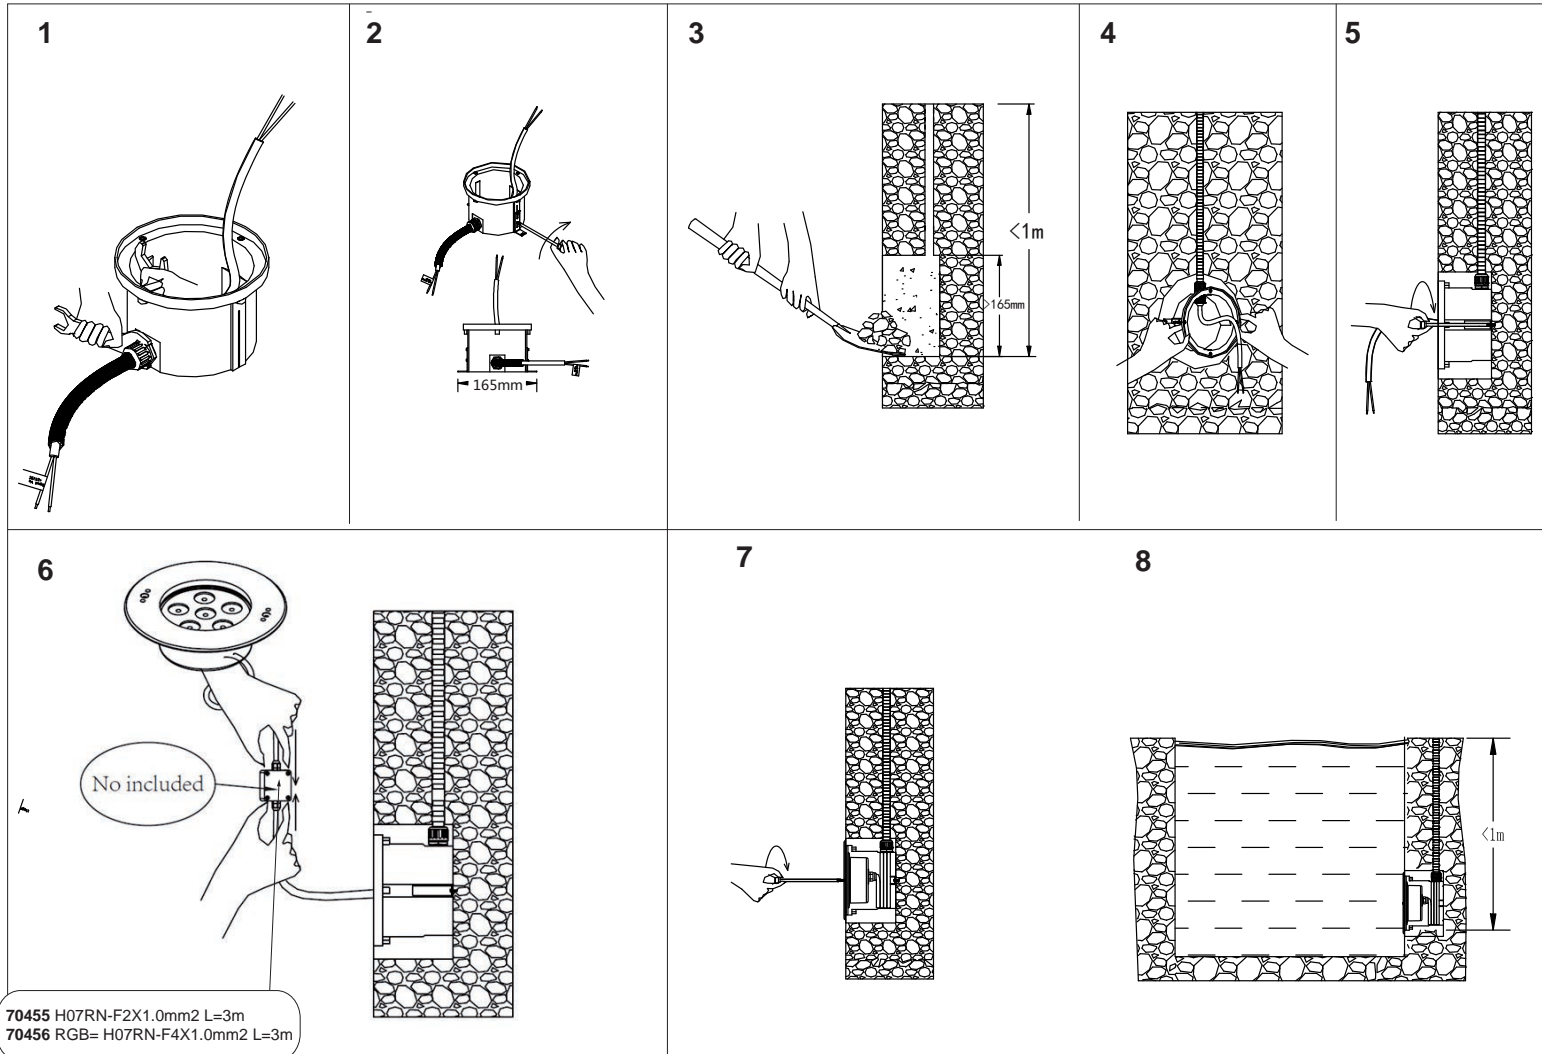

Very important: To be used only underwater
Importante: Uso exclusivo sólo bajo el agua

70455 H07RN-F2X1.0mm2 L=3m
70456 RGB= H07RN-F4X1.0mm2 L=3m

LIGHT SOURCE - FUENTE DE LUZ

HIGH POWER LED 18W INCL
DRIVER NOT INCL

TECHNICAL FEATURES - CARACTERISTICAS TÉCNICAS

	DRIVER 24V / 20W		recessed box caja empotrar		IK08		IP68
	t°C H₂O -20°C ~ +40°C		under water sumergible		156		156

(SP) Prever la condensación haciendo funcionar el aparato durante una hora sin cristal. Volver a colocar el cristal inmediatamente transcurrido este periodo - Uso exclusivo exterior privado: está prohibida la utilización de la luminaria en lugares de concurrencia pública.
(ENG) Anticipate the condensation by running the device for an hour without the glass. After this time, place the glass back immediately - Only for outdoor private use: it is strictly forbidden to use the luminaire in public places.
(FR) De prévenir la condensation en faisant fonctionner l'appareil pendant une heure sans cristal. Placer à nouveau le verre immédiatement à la fin cette période - Utilisation exclusive en extérieur privée : est interdite l'utilisation de ce luminaire dans des lieux publics.
(IT) Prevenire la condensazione accendendo il dispositivo per un'ora senza il vetro. Dopo, riporre il vetro immediatamente - Solo per uso privato esterno: è strettamente proibito usare l'illuminazione in posti pubblici.
(PT) Prevenir a condensação fazendo o aparelho funcionar durante uma hora sem vidro. Colocar novamente o vidro imediatamente após esse período - Utilização exclusiva exterior privada: é proibido utilizar a luminária em locais com grande afluência de público.