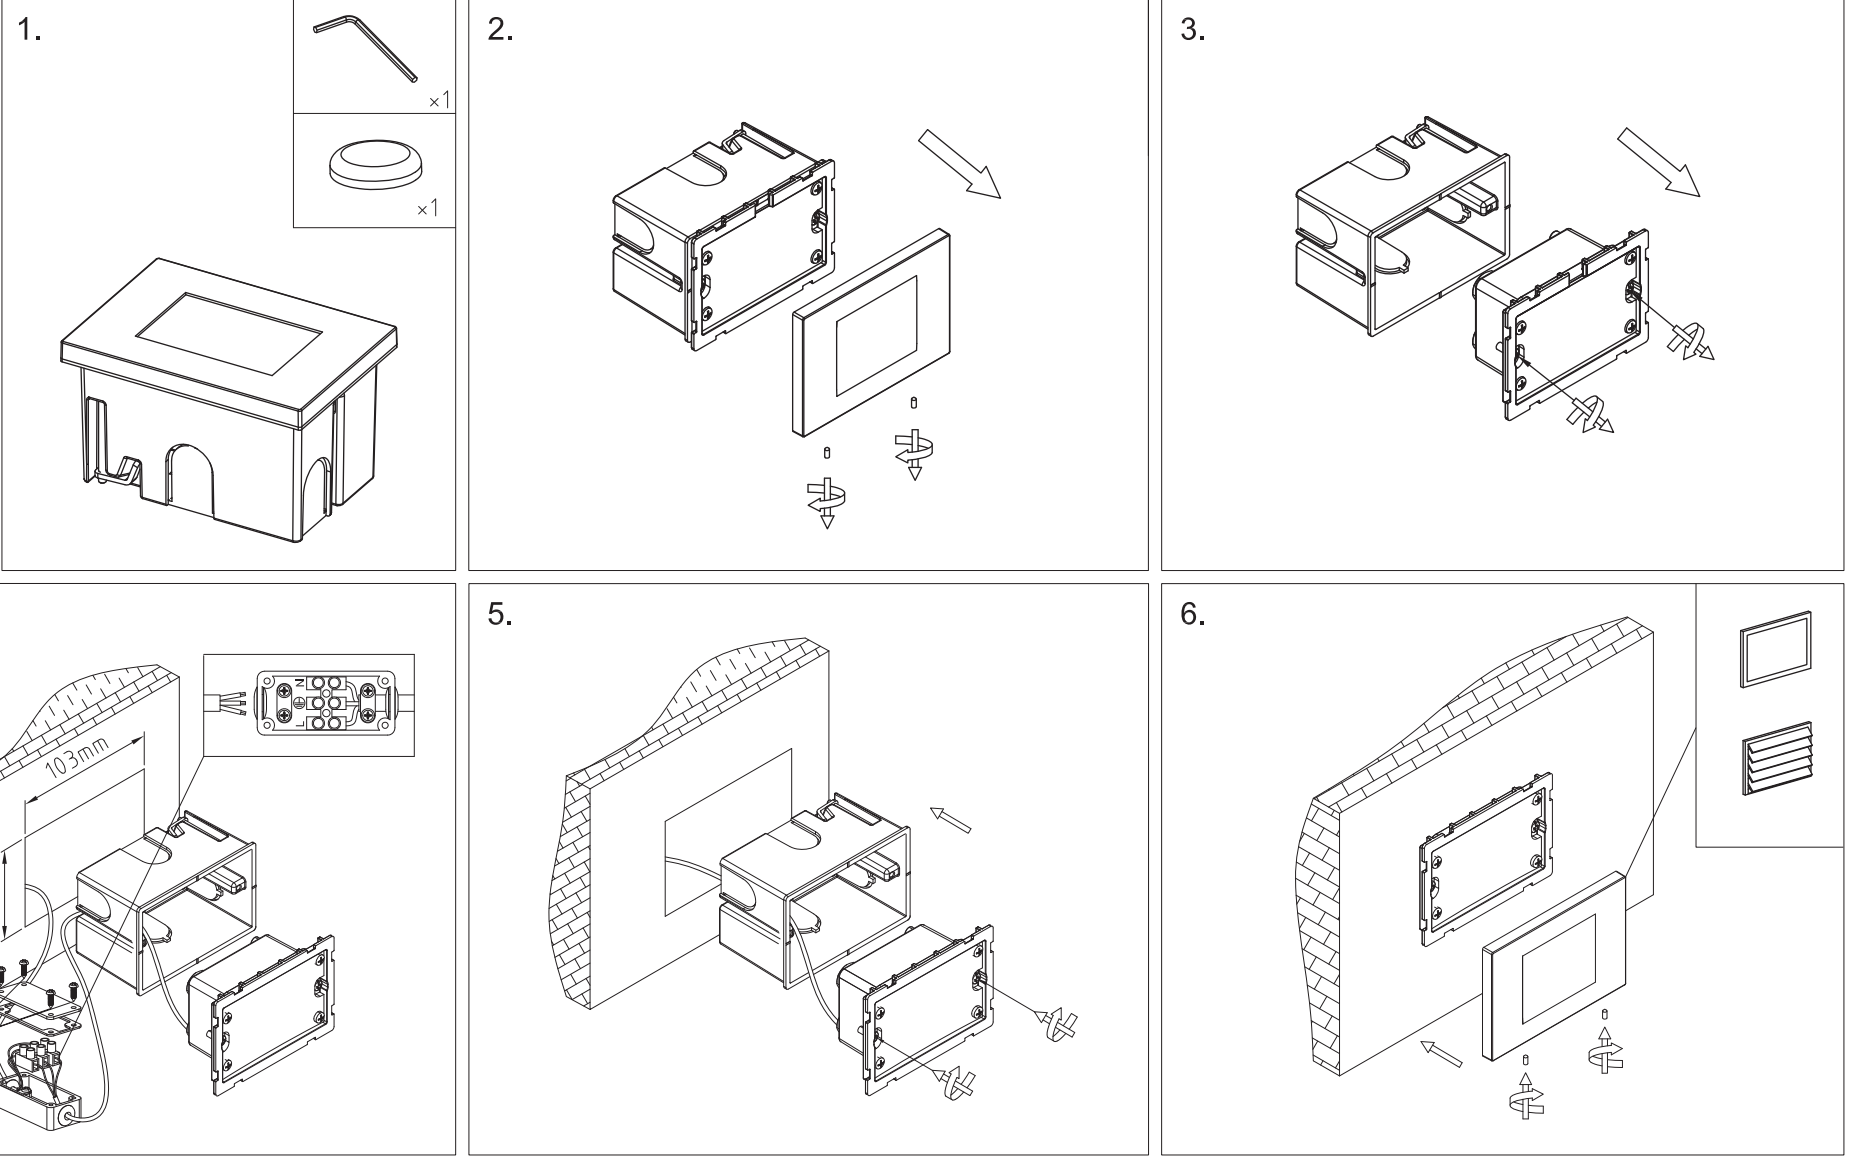

refs. 70162, 70163

refs. 70164, 70165

**LIGHT SOURCE - FUENTE DE LUZ**

70162-70163 SMD LED 5W 3000K 230Lm INCL.  
70164-70165 SMD LED 5W 3000K 100Lm INCL.

**TECHNICAL FEATURES - CARACTERÍSTICAS TÉCNICAS**