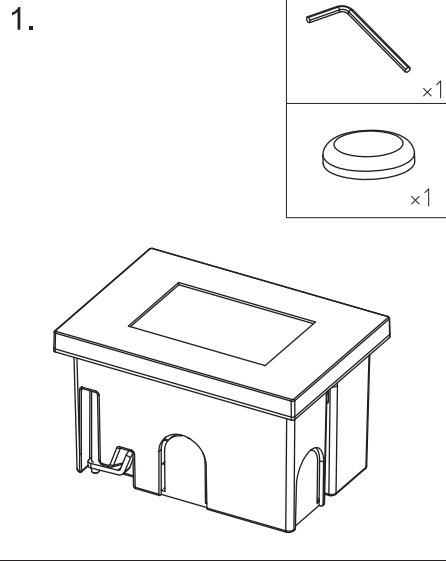

refs. 70162, 70163

refs. 70164, 70165

LIGHT SOURCE - FUENTE DE LUZ

70162-70163 SMD LED 5W 3000K 230Lm INCL.
70164-70165 SMD LED 5W 3000K 100Lm INCL.

TECHNICAL FEATURES - CARACTERÍSTICAS TÉCNICAS