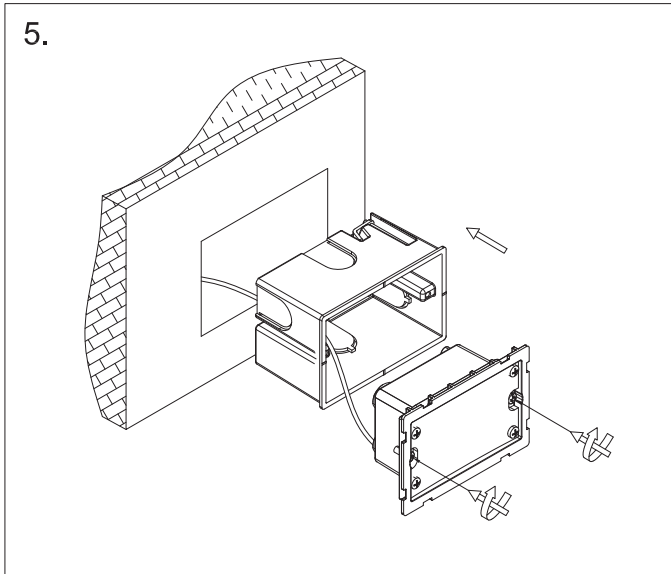

refs. 70162, 70163

refs. 70164, 70165

LIGHT SOURCE - FUENTE DE LUZ

70162-70163 SMD LED 5W 3000K 230Lm INCL.
70164-70165 SMD LED 5W 3000K 100Lm INCL.

TECHNICAL FEATURES - CARACTERÍSTICAS TÉCNICAS