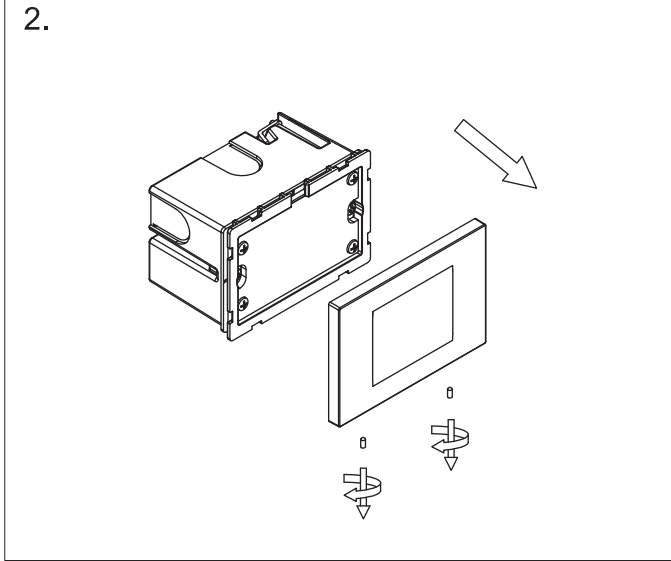

refs. 70162, 70163

refs. 70164, 70165

LIGHT SOURCE - FUENTE DE LUZ

70162-70163 SMD LED 5W 3000K 230Lm INCL.
70164-70165 SMD LED 5W 3000K 100Lm INCL.

TECHNICAL FEATURES - CARACTERÍSTICAS TÉCNICAS