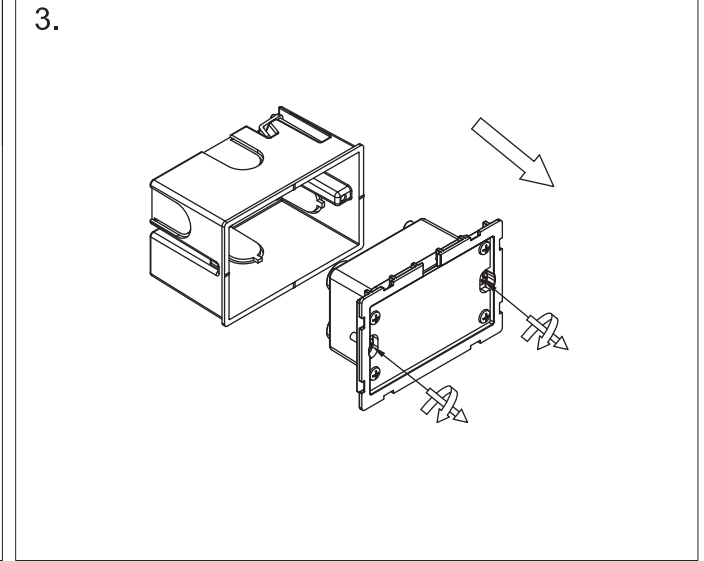

refs. 70162, 70163

refs. 70164, 70165

LIGHT SOURCE - FUENTE DE LUZ

70162-70163 SMD LED 5W 3000K 230Lm INCL.
70164-70165 SMD LED 5W 3000K 100Lm INCL.

TECHNICAL FEATURES - CARACTERÍSTICAS TÉCNICAS