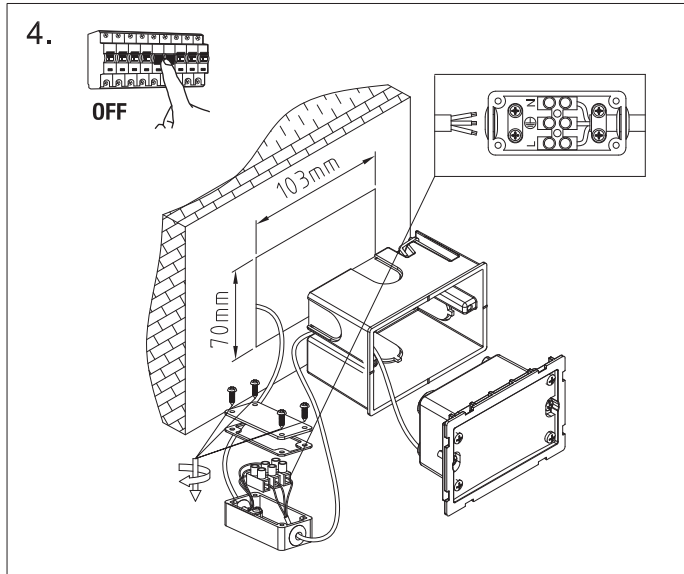

refs. 70162, 70163

refs. 70164, 70165

LIGHT SOURCE - FUENTE DE LUZ

70162-70163 SMD LED 5W 3000K 230Lm INCL.
70164-70165 SMD LED 5W 3000K 100Lm INCL.

TECHNICAL FEATURES - CARACTERÍSTICAS TÉCNICAS