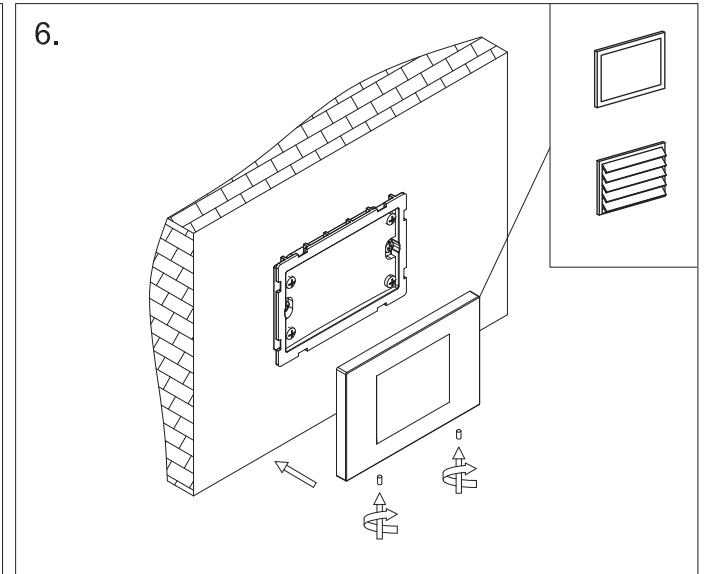

refs. 70162, 70163

refs. 70164, 70165

LIGHT SOURCE - FUENTE DE LUZ

70162-70163 SMD LED 5W 3000K 230Lm INCL.
70164-70165 SMD LED 5W 3000K 100Lm INCL.

TECHNICAL FEATURES - CARACTERÍSTICAS TÉCNICAS