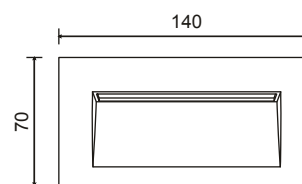

Ref. 70146

80mm  
75mm

Ref. 70147

125mm  
58mm

Ref. 70148

128mm  
112mm

**i** La fuente de luz de esta luminaria es no reemplazable; cuando la fuente de luz alcance el final de su vida, se debe sustituir la luminaria completa.  
The light source of this luminaire is not replaceable; when light source reaches end of life, the whole luminaire shall be replaced.  
La source de ce luminaire n'est pas remplaçable, lorsqu'elle atteint sa fin de vie, il faut changer le luminaire au complet.