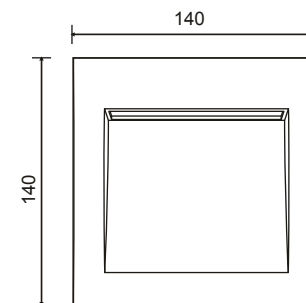

Ref. 70146

80mm  
75mm

Ref. 70147

125mm  
58mm

Ref. 70148

128mm  
112mm

**i** La fuente de luz de esta luminaria es no reemplazable; cuando la fuente de luz alcance el final de su vida, se debe sustituir la luminaria completa.  
The light source of this luminaire is not replaceable; when light source reaches end of life, the whole luminaire shall be replaced.  
La source de ce luminaire n'est pas remplaçable, lorsqu'elle atteint sa fin de vie, il faut changer le luminaire au complet.