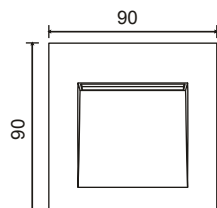

Ref. 70146

80mm  
75mm

Ref. 70147

125mm  
58mm

Ref. 70148

128mm  
112mm

**i** La fuente de luz de esta luminaria es no reemplazable; cuando la fuente de luz alcance el final de su vida, se debe sustituir la luminaria completa.  
The light source of this luminaire is not replaceable; when light source reaches end of life, the whole luminaire shall be replaced.  
La source de ce luminaire n'est pas remplaçable, lorsqu'elle atteint sa fin de vie, il faut changer le luminaire au complet.