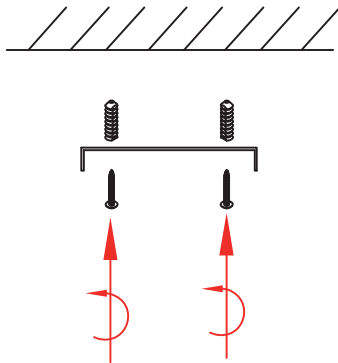

1.

2.

5.

3.

4.

LIGHT SOURCE - FUENTE DE LUZ

1 x E27 max. 60W no incl

TECHNICAL FEATURES - CARACTERISTICAS TÉCNICAS