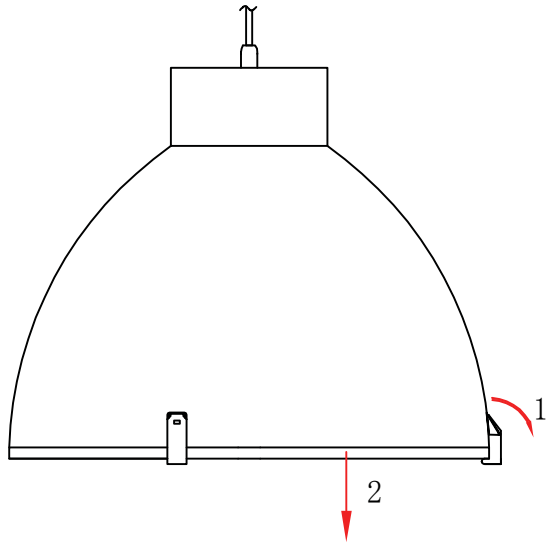

1.

2.

5.

3.

4.

LIGHT SOURCE - FUENTE DE LUZ

1 x E27 max. 60W no incl

TECHNICAL FEATURES - CARACTERISTICAS TÉCNICAS