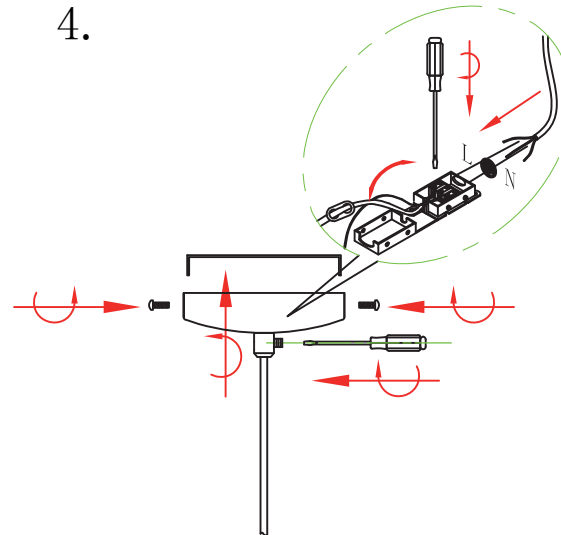

1.

2.

5.

3.

4.

LIGHT SOURCE - FUENTE DE LUZ

1 x E27 max. 60W no incl

TECHNICAL FEATURES - CARACTERISTICAS TÉCNICAS