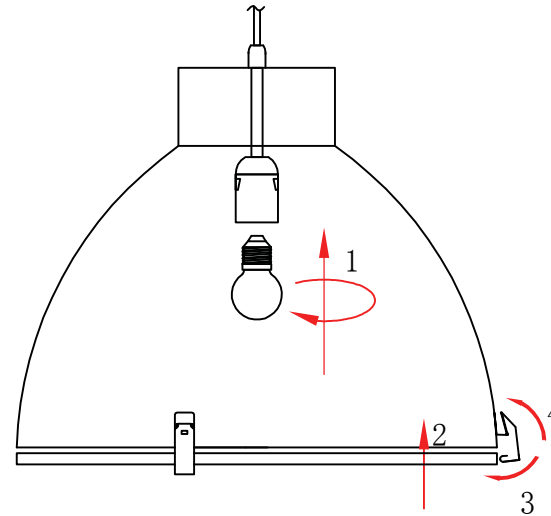

1.

2.

5.

3.

4.

LIGHT SOURCE - FUENTE DE LUZ

1 x E27 max. 60W no incl

TECHNICAL FEATURES - CARACTERISTICAS TÉCNICAS