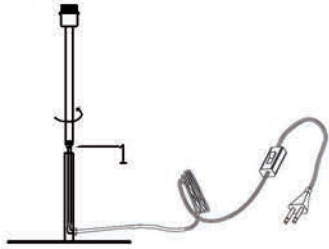

ref. 68545

1 3

2 4

ref. 68546

1 3

2 4

**LIGHT SOURCE - FUENTE DE LUZ**

1 x E27 max. 40W no incl

**TECHNICAL FEATURES - CARACTERÍSTICAS TÉCNICAS**

- Conexión tipo Z: no se puede sustituir el cable de conexión sin destruir la luminaria · Tipus de conexió Z: no es pot substituir el cable de conexió sense destruir la lluminària · Type Z connection: connection cable can not be replaced without breaking the lighting fitting down · Connexion type Z: on ne peut remplacer le câble de connexion sans détruire le luminaire · Ligação de tipo Z: o cabo de ligação não pode ser substituído sem destruir a luminária · Anschluß Typ Z: Austausch des Verbindungskabels kann ohne Beschädigung der Beleuchtung nicht durchgeführt werden · Aansluiting Z type: de aansluitkabel kan niet vervangen worden zonder de verlichting kapot te maken · Connessione tipo Z: non si può sostituire il cavo senza distrurre l'illuminaria · Σύνδεση τύπου Z: δεν μπορεί να αντικατασταθεί το καλώδιο σύνδεσης χωρίς να σπάσει το φωτιστικό · Соединение типа Z: нельзя заменить соединительный шнур, не разрушив при этом осветительный прибор · Spoj typu Z: nelze nahradit spojovací kabel bez poškození osvětlení · Свързване тип Z: свързващият кабел не може да се подмени, без да се повреди осветителното тяло · Połączenie typu Z: nie można zastąpić kabla połączenia bez zniszczenia oświetlenia