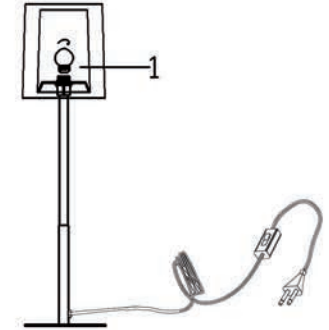

ref. 68545

1 3

2 4

ref. 68546

1 3

2 4

**LIGHT SOURCE - FUENTE DE LUZ**

1 x E27 max. 40W no incl

**TECHNICAL FEATURES - CARACTERÍSTICAS TÉCNICAS**

- Conexión tipo Z: no se puede sustituir el cable de conexión sin destruir la luminaria · Tipus de conexió Z: no es pot substituir el cable de conexió sense destruir la lluminària · Type Z connection: connection cable can not be replaced without breaking the lighting fitting down · Connexion type Z: on ne peut remplacer le câble de connexion sans détruire le luminaire · Ligação de tipo Z: o cabo de ligação não pode ser substituído sem destruir a luminária · Anschluß Typ Z: Austausch des Verbindungskabels kann ohne Beschädigung der Beleuchtung nicht durchgeführt werden · Aansluiting Z type: de aansluitkabel kan niet vervangen worden zonder de verlichting kapot te maken · Connessione tipo Z: non si può sostituire il cavo senza distrurre l'illuminaria · Σύνδεση τύπου Z: δεν μπορεί να αντικατασταθεί το καλώδιο σύνδεσης χωρίς να σπάσει το φωτιστικό · Соединение типа Z: нельзя заменить соединительный шнур, не разрушив при этом осветительный прибор · Spoj typu Z: nelze nahradit spojovací kabel bez poškození osvětlení · Свързване тип Z: свързващият кабел не може да се подмени, без да се повреди осветителното тяло · Połączenie typu Z: nie można zastąpić kabla połączenia bez zniszczenia oświetlenia