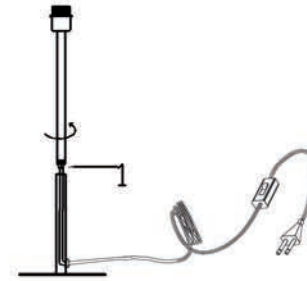

ref. 68545

1 3

2 4

ref. 68546

1 3

2 4

**LIGHT SOURCE - FUENTE DE LUZ**

1 x E27 max. 40W no incl

**TECHNICAL FEATURES - CARACTERÍSTICAS TÉCNICAS**

- Conexión tipo Z: no se puede sustituir el cable de conexión sin destruir la luminaria · Tipus de conexió Z: no es pot substituir el cable de conexió sense destruir la lluminària · Type Z connection: connection cable can not be replaced without breaking the lighting fitting down · Connexion type Z: on ne peut remplacer le câble de connexion sans détruire le luminaire · Ligação de tipo Z: o cabo de ligação não pode ser substituído sem destruir a luminária · Anschluß Typ Z: Austausch des Verbindungskabels kann ohne Beschädigung der Beleuchtung nicht durchgeführt werden · Aansluiting Z type: de aansluitkabel kan niet vervangen worden zonder de verlichting kapot te maken · Connessione tipo Z: non si può sostituire il cavo senza distrurre l'illuminaria · Σύνδεση τύπου Z: δεν μπορεί να αντικατασταθεί το καλώδιο σύνδεσης χωρίς να σπάσει το φωτιστικό · Соединение типа Z: нельзя заменить соединительный шнур, не разрушив при этом осветительный прибор · Spoj typu Z: nelze nahradit spojovací kabel bez poškození osvětlení · Свързване тип Z: свързващият кабел не може да се подмени, без да се повреди осветителното тяло · Połączenie typu Z: nie można zastąpić kabla połączenia bez zniszczenia oświetlenia