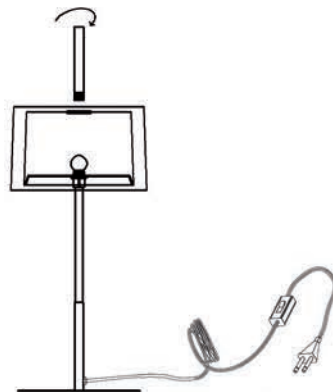

ref. 68545

1 3

2 4

ref. 68546

1 3

2 4

**LIGHT SOURCE - FUENTE DE LUZ**

1 x E27 max. 40W no incl

**TECHNICAL FEATURES - CARACTERÍSTICAS TÉCNICAS**

- Conexión tipo Z: no se puede sustituir el cable de conexión sin destruir la luminaria · Tipus de conexió Z: no es pot substituir el cable de conexió sense destruir la lluminària · Type Z connection: connection cable can not be replaced without breaking the lighting fitting down · Connexion type Z: on ne peut remplacer le câble de connexion sans détruire le luminaire · Ligação de tipo Z: o cabo de ligação não pode ser substituído sem destruir a luminária · Anschluß Typ Z: Austausch des Verbindungskabels kann ohne Beschädigung der Beleuchtung nicht durchgeführt werden · Aansluiting Z type: de aansluitkabel kan niet vervangen worden zonder de verlichting kapot te maken · Connessione tipo Z: non si può sostituire il cavo senza distrurre l'illuminaria · Σύνδεση τύπου Z: δεν μπορεί να αντικατασταθεί το καλώδιο σύνδεσης χωρίς να σπάσει το φωτιστικό · Соединение типа Z: нельзя заменить соединительный шнур, не разрушив при этом осветительный прибор · Spoj typu Z: nelze nahradit spojovací kabel bez poškození osvětlení · Свързване тип Z: свързващият кабел не може да се подмени, без да се повреди осветителното тяло · Połączenie typu Z: nie można zastąpić kabla połączenia bez zniszczenia oświetlenia