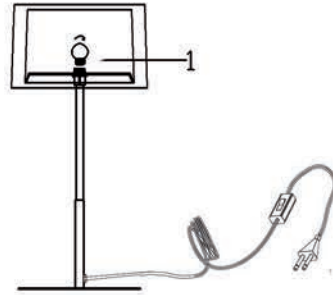

ref. 68545

1 3

2 4

ref. 68546

1 3

2 4

**LIGHT SOURCE - FUENTE DE LUZ**

1 x E27 max. 40W no incl

**TECHNICAL FEATURES - CARACTERÍSTICAS TÉCNICAS**

- Conexión tipo Z: no se puede sustituir el cable de conexión sin destruir la luminaria · Tipus de conexió Z: no es pot substituir el cable de conexió sense destruir la lluminària · Type Z connection: connection cable can not be replaced without breaking the lighting fitting down · Connexion type Z: on ne peut remplacer le câble de connexion sans détruire le luminaire · Ligação de tipo Z: o cabo de ligação não pode ser substituído sem destruir a luminária · Anschluß Typ Z: Austausch des Verbindungskabels kann ohne Beschädigung der Beleuchtung nicht durchgeführt werden · Aansluiting Z type: de aansluitkabel kan niet vervangen worden zonder de verlichting kapot te maken · Connessione tipo Z: non si può sostituire il cavo senza distrurre l'illuminaria · Σύνδεση τύπου Z: δεν μπορεί να αντικατασταθεί το καλώδιο σύνδεσης χωρίς να σπάσει το φωτιστικό · Соединение типа Z: нельзя заменить соединительный шнур, не разрушив при этом осветительный прибор · Spoj typu Z: nelze nahradit spojovací kabel bez poškození osvětlení · Свързване тип Z: свързващият кабел не може да се подмени, без да се повреди осветителното тяло · Połączenie typu Z: nie można zastąpić kabla połączenia bez zniszczenia oświetlenia