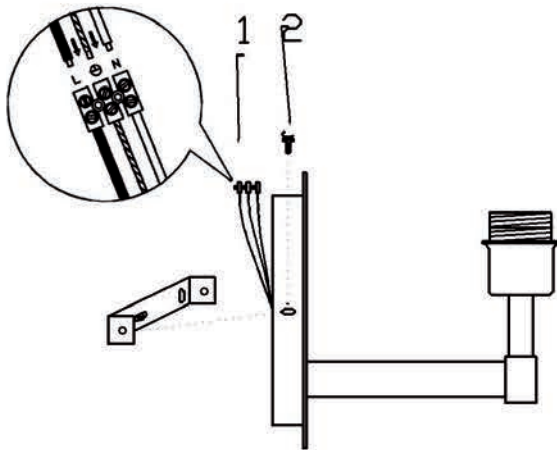

1 3
2 4

LIGHT SOURCE - FUENTE DE LUZ

1 x E27 max. 40W no incl

TECHNICAL FEATURES - CARACTERISTICAS TÉCNICAS

100V-240V
~50Hz/60Hz