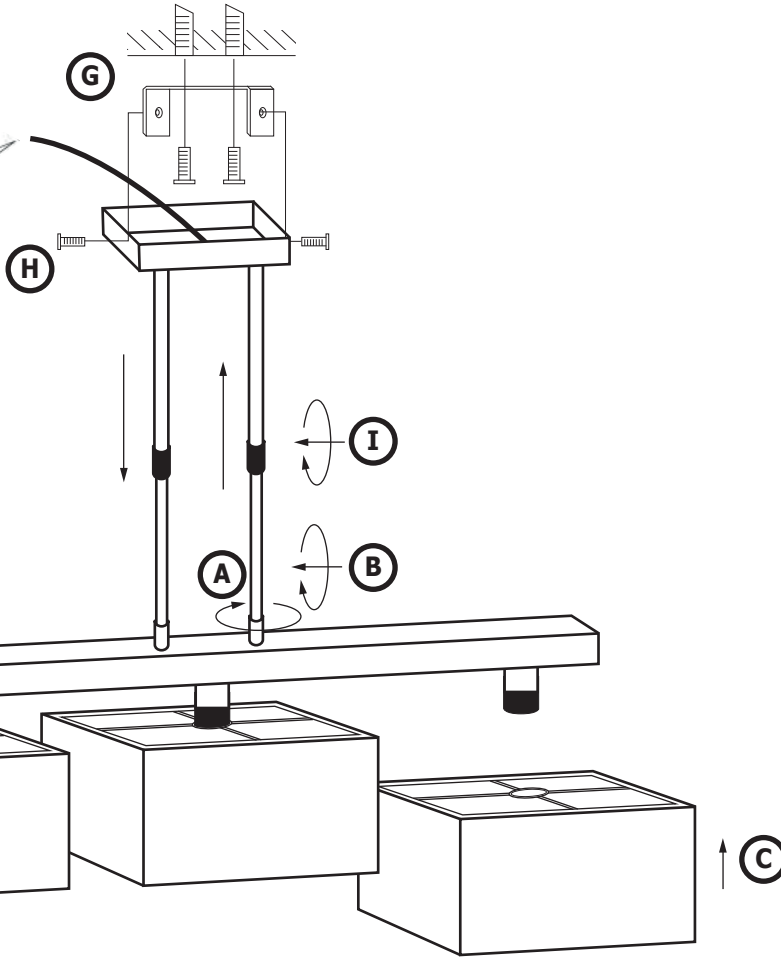

OFF

Tipo de conexión  
Type of connexion  
A

F

ON

BOMBILLAS - BULBS

3 x E27 40W

ICONOS - ICONES

1	2	3
4 IP20	5	6
7	8	9