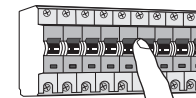

OFF

Tipo de conexión  
Type of connexion  
A

F

ON

BOMBILLAS - BULBS

3 x E27 40W

ICONOS - ICONES

1	2	3
4 IP20	5	6
7	8	9