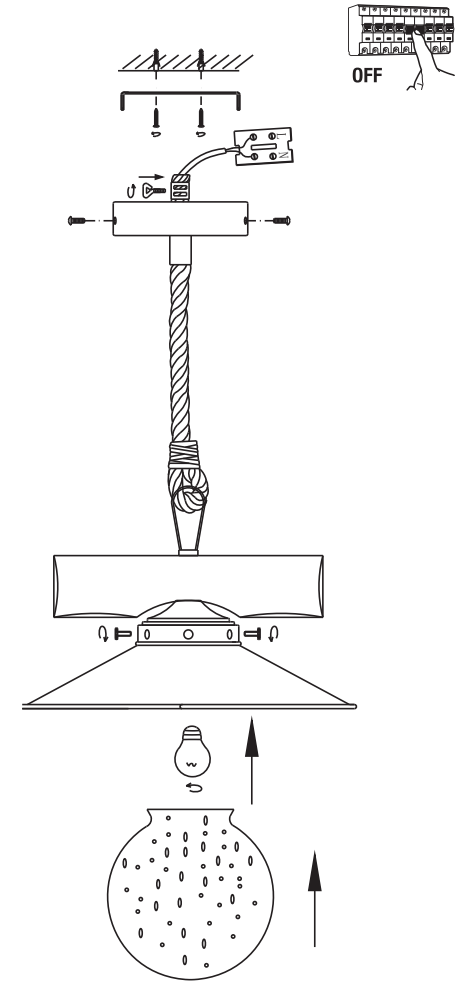

ref. 68138

ref. 68139

LIGHT SOURCE - FUENTE DE LUZ

1 x E27 Max 60W no incl

TECHNICAL FEATURES - CARACTERÍSTICAS TÉCNICAS