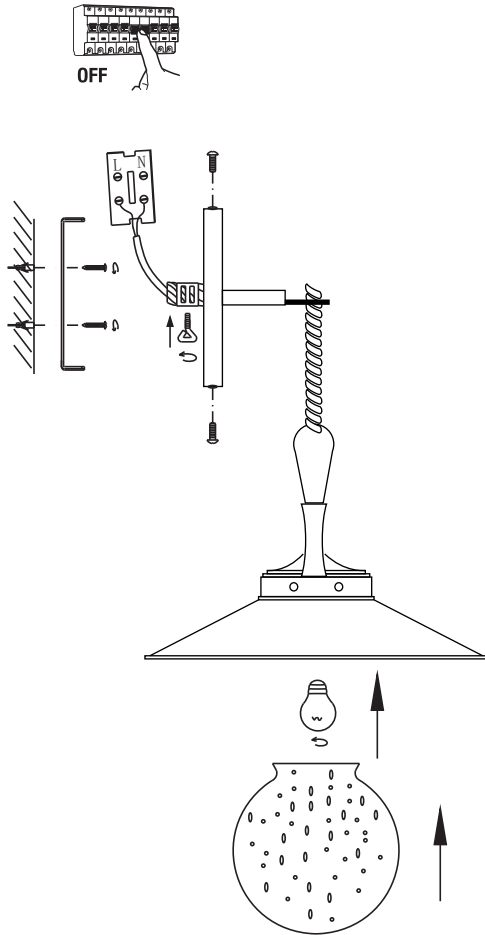

ref. 68138

ref. 68139

LIGHT SOURCE - FUENTE DE LUZ

1 x E27 Max 60W no incl

TECHNICAL FEATURES - CARACTERÍSTICAS TÉCNICAS