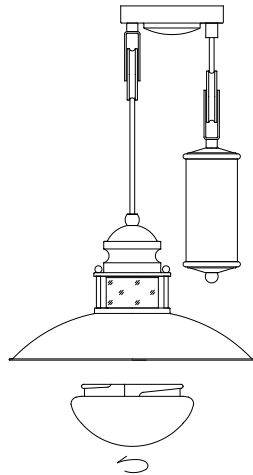

①

③

②

④

⑥

ON

BOMBILLA / BULB

1 x E27  MAX.60w 

ICONOS / ICONES

1 	2 	3 IP20
4	5	6
7	8	9

CARACTERISTICAS ESPECIALES  
SPECIFIC FEATURES

220-240V~50/60Hz.