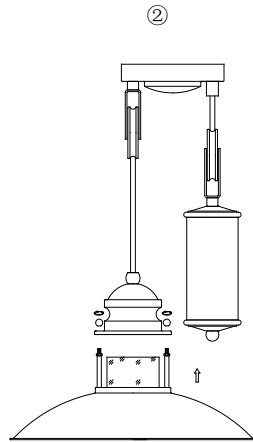

①

③

②

④

⑥

ON

BOMBILLA / BULB

1 x E27  MAX.60w 

ICONOS / ICONES

1 	2 	3 IP20
4	5	6
7	8	9

CARACTERISTICAS ESPECIALES  
SPECIFIC FEATURES

220-240V~50/60Hz.