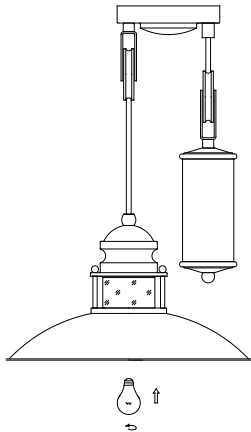

①

③

②

④

⑥

ON

BOMBILLA / BULB

1 x E27  MAX.60w 

ICONOS / ICONES

1 	2 	3 IP20
4	5	6
7	8	9

CARACTERISTICAS ESPECIALES  
SPECIFIC FEATURES

220-240V~50/60Hz.