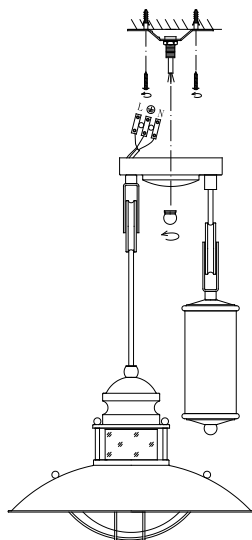

①

③

②

④

⑥

ON

BOMBILLA / BULB

1 x E27  MAX.60w 

ICONOS / ICONES

1 	2 	3 IP20
4	5	6
7	8	9

CARACTERISTICAS ESPECIALES  
SPECIFIC FEATURES

220-240V~50/60Hz.