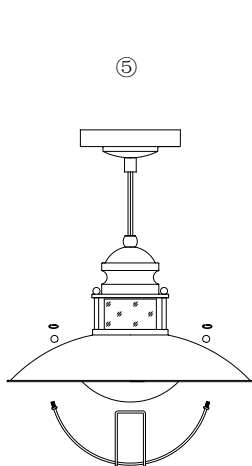

OFF

①

②

③

④

⑤

⑥

ON

BOMBILLA / BULB

1 x E27 MAX.60w

ICONOS / ICONES

1	2	3 IP20
4	5	6
7	8	9

CARACTERISTICAS ESPECIALES
SPECIFIC FEATURES

220-240V~50/60Hz.