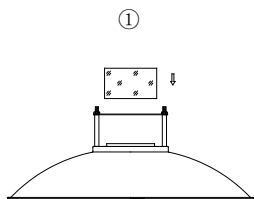

OFF

①

②

③

④

⑤

⑥

ON

BOMBILLA / BULB

1 x E27 MAX.60w

ICONOS / ICONES

1	2	3 IP20
4	5	6
7	8	9

CARACTERISTICAS ESPECIALES
SPECIFIC FEATURES

220-240V~50/60Hz.