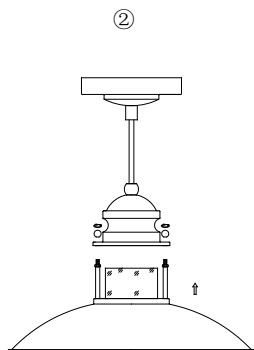

OFF

①

②

③

④

⑤

⑥

ON

BOMBILLA / BULB

1 x E27 MAX.60w

ICONOS / ICONES

1	2	3 IP20
4	5	6
7	8	9

CARACTERISTICAS ESPECIALES
SPECIFIC FEATURES

220-240V~50/60Hz.