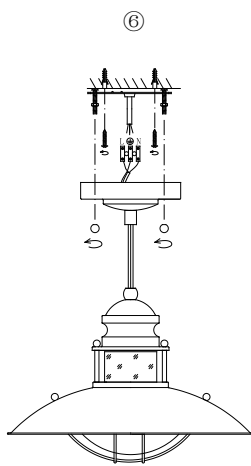

⑥

ON

BOMBILLA / BULB

1 x E27 MAX.60w

ICONOS / ICONES

1	2	3 IP20
4	5	6
7	8	9

CARACTERISTICAS ESPECIALES
SPECIFIC FEATURES

220-240V~50/60Hz.