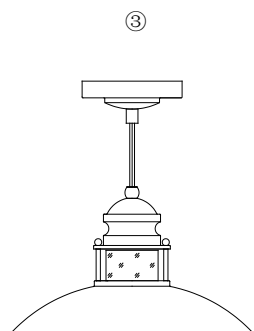

OFF

①

②

③

④

⑤

⑥

ON

BOMBILLA / BULB

1 x E27 MAX.60w

ICONOS / ICONES

1	2	3 IP20
4	5	6
7	8	9

CARACTERISTICAS ESPECIALES
SPECIFIC FEATURES

220-240V~50/60Hz.