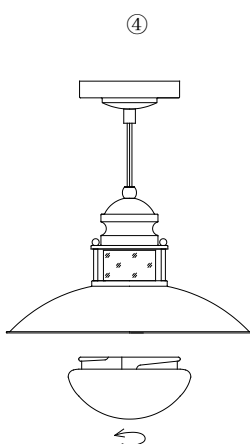

OFF

①

②

③

④

⑤

⑥

ON

BOMBILLA / BULB

1 x E27 MAX.60w

ICONOS / ICONES

1	2	3 IP20
4	5	6
7	8	9

CARACTERISTICAS ESPECIALES
SPECIFIC FEATURES

220-240V~50/60Hz.