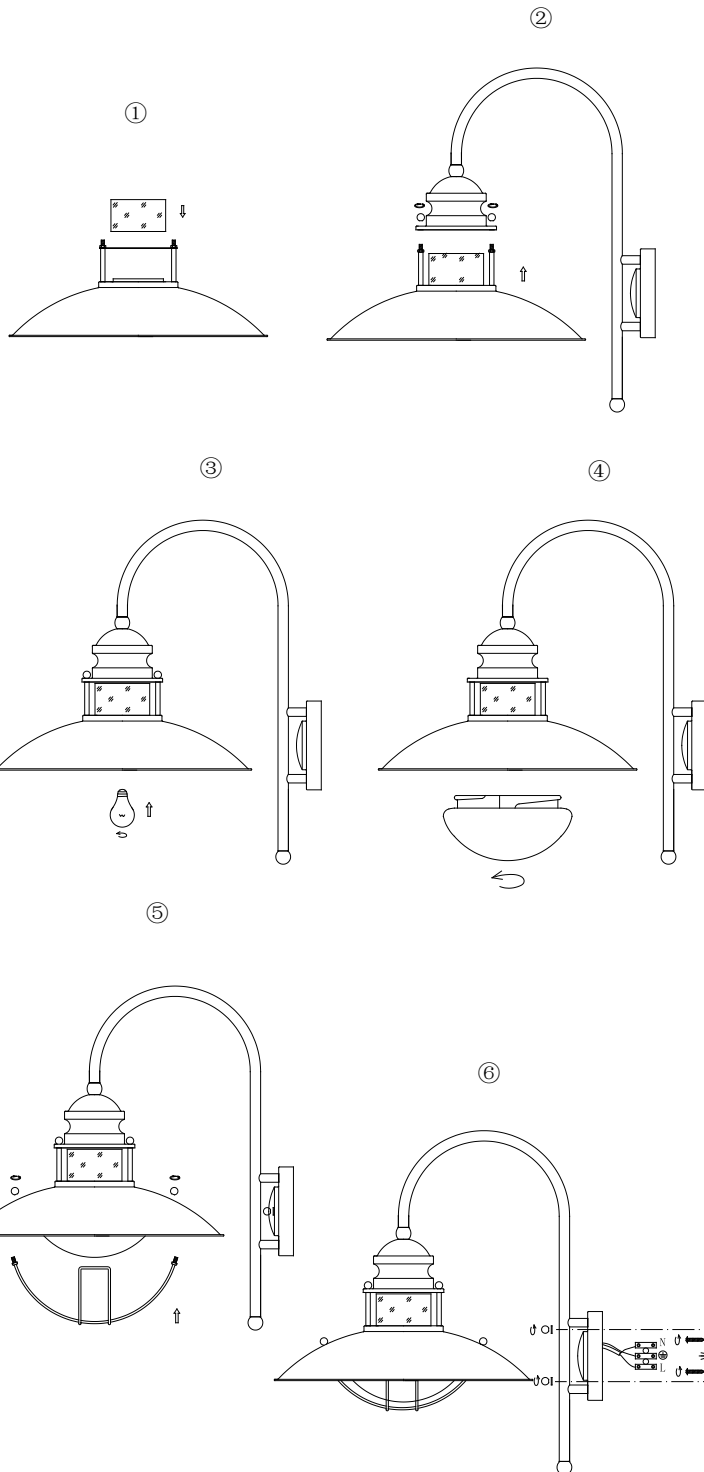

OFF

ON

BOMBILLA / BULB

1 x E27  MAX.60w 

ICONOS / ICONES

1 	2 	3 IP20
4	5	6
7	8	9

CARACTERISTICAS ESPECIALES  
SPECIFIC FEATURES

220-240V~50/60Hz.