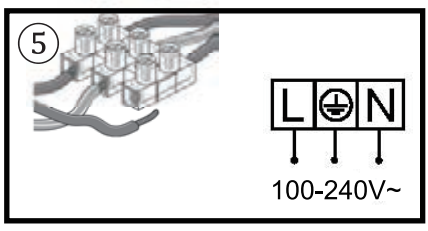

①

②

③

④

⑥

⑦

⑧

LIGHT SOURCE - FUENTE DE LUZ

2 x E14 max. 60W no incl.

TECHNICAL FEATURES - CARACTERÍSTICAS TÉCNICAS

	0,2m	IP20	100V-240V~50Hz/60Hz
--	------	-------------	---------------------