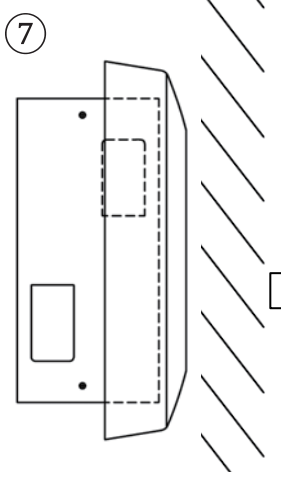

①

②

③

④

⑥

⑦

⑧

LIGHT SOURCE - FUENTE DE LUZ

2 x E14 max. 60W no incl.

TECHNICAL FEATURES - CARACTERÍSTICAS TÉCNICAS

	0,2m	IP20	100V-240V~50Hz/60Hz
--	------	-------------	---------------------