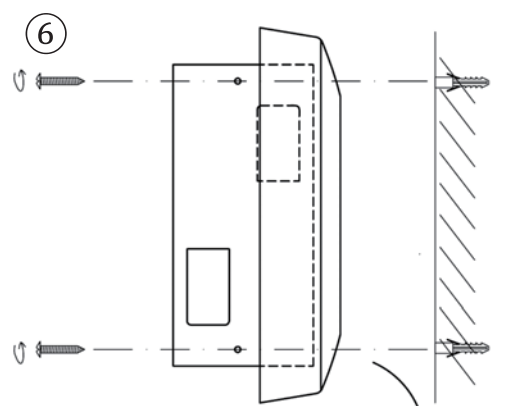

①

②

③

④

⑥

⑦

⑧

LIGHT SOURCE - FUENTE DE LUZ

2 x E14 max. 60W no incl.

TECHNICAL FEATURES - CARACTERÍSTICAS TÉCNICAS

	0,2m	IP20	100V-240V~50Hz/60Hz
--	------	-------------	---------------------