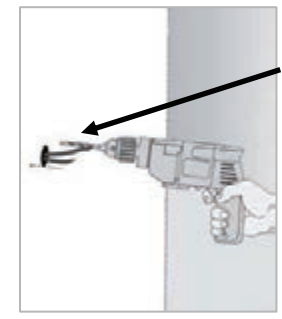

①

②

③

④

⑥

⑦

⑧

LIGHT SOURCE - FUENTE DE LUZ

2 x E14 max. 60W no incl.

TECHNICAL FEATURES - CARACTERÍSTICAS TÉCNICAS

	0,2m	IP20	100V-240V~50Hz/60Hz
--	------	-------------	---------------------