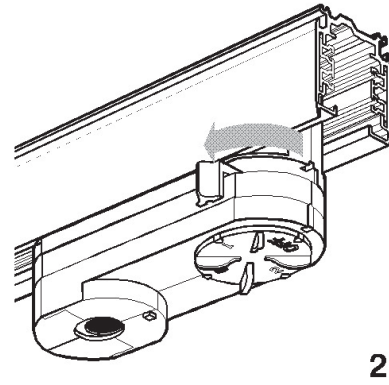

BOMBILLAS - BULBS

1 x GU10  MAX. 50W (NO INCL)

ICONOS - ICONES

1 	2 	3 
4 IP20	5 	6 
7 	8 	9 

CARACTERÍSTICAS ESPECÍFICAS
SPECIFIC FEATURES

220-240V ~ 50/60Hz

(Install)

(Uninstall)