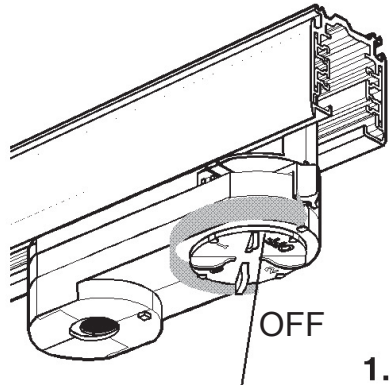

BOMBILLAS - BULBS

1 x GU10  MAX. 50W (NO INCL)

ICONOS - ICONES

1 	2 	3 
4 IP20	5 	6 
7 	8 	9 

CARACTERÍSTICAS ESPECÍFICAS
SPECIFIC FEATURES

220-240V ~ 50/60Hz

(Install)

(Uninstall)