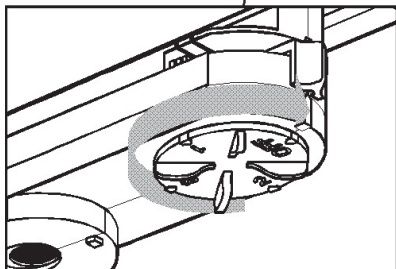

BOMBILLAS - BULBS

1 x GU10  MAX. 50W (NO INCL)

ICONOS - ICONES

1 	2 	3 
4 IP20	5 	6 
7 	8 	9 

CARACTERÍSTICAS ESPECÍFICAS
SPECIFIC FEATURES

220-240V ~ 50/60Hz

(Install)

(Uninstall)