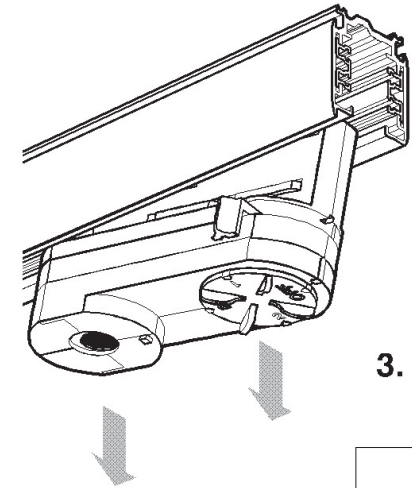

BOMBILLAS - BULBS

1 x GU10  MAX. 50W (NO INCL)

ICONOS - ICONES

1 	2 	3 
4 IP20	5 	6 
7 	8 	9 

CARACTERÍSTICAS ESPECÍFICAS
SPECIFIC FEATURES

220-240V ~ 50/60Hz

(Install)

(Uninstall)