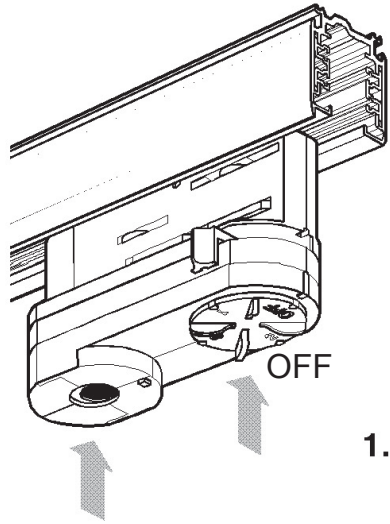

BOMBILLAS - BULBS

1 x GU10  MAX. 50W (NO INCL)

ICONOS - ICONES

1 	2 	3 
4 IP20	5 	6 
7 	8 	9 

CARACTERÍSTICAS ESPECÍFICAS
SPECIFIC FEATURES

220-240V ~ 50/60Hz

(Install)

(Uninstall)