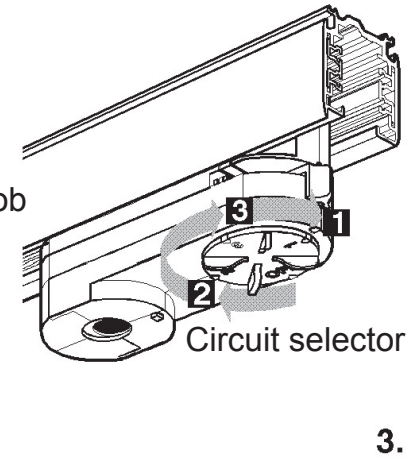

BOMBILLAS - BULBS

1 x GU10  MAX. 50W (NO INCL)

ICONOS - ICONES

1 	2 	3 
4 IP20	5 	6 
7 	8 	9 

CARACTERÍSTICAS ESPECÍFICAS
SPECIFIC FEATURES

220-240V ~ 50/60Hz

(Install)

(Uninstall)