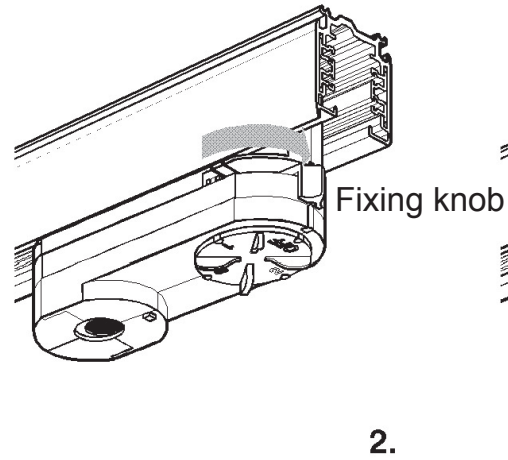

BOMBILLAS - BULBS

1 x GU10  MAX. 50W (NO INCL)

ICONOS - ICONES

1 	2 	3 
4 IP20	5 	6 
7 	8 	9 

CARACTERÍSTICAS ESPECÍFICAS
SPECIFIC FEATURES

220-240V ~ 50/60Hz

(Install)

(Uninstall)