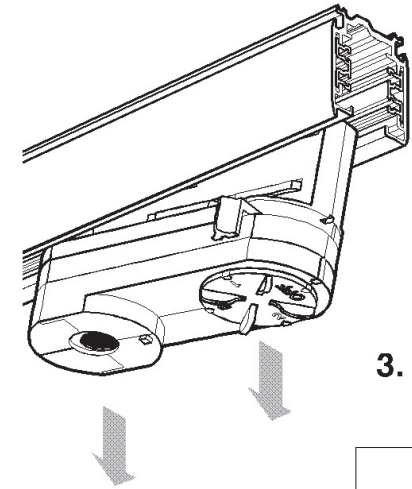

BOMBILLAS - BULBS

1 x GU10  MAX. 50W (NO INCL)

ICONOS - ICONES

1 	2 	3 
4 <b>IP20</b>	5 	6 
7 	8 	9 

CARACTERÍSTICAS ESPECÍFICAS  
SPECIFIC FEATURES

220-240V ~ 50/60Hz

( Install )

( Uninstall )