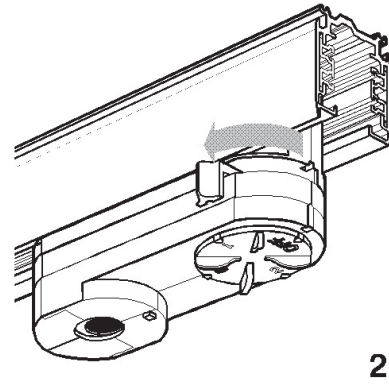

BOMBILLAS - BULBS

1 x GU10  MAX. 50W (NO INCL)

ICONOS - ICONES

1 	2 	3 
4 <b>IP20</b>	5 	6 
7 	8 	9 

CARACTERÍSTICAS ESPECÍFICAS  
SPECIFIC FEATURES

220-240V ~ 50/60Hz

( Install )

( Uninstall )