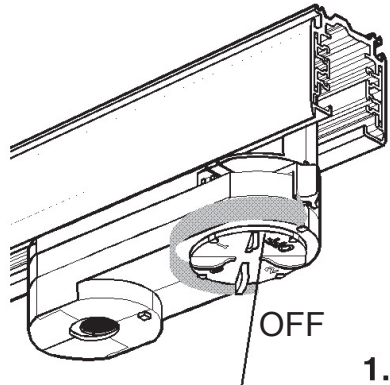

BOMBILLAS - BULBS

1 x GU10  MAX. 50W (NO INCL)

ICONOS - ICONES

1 	2 	3 
4 <b>IP20</b>	5 	6 
7 	8 	9 

CARACTERÍSTICAS ESPECÍFICAS  
SPECIFIC FEATURES

220-240V ~ 50/60Hz

( Install )

( Uninstall )