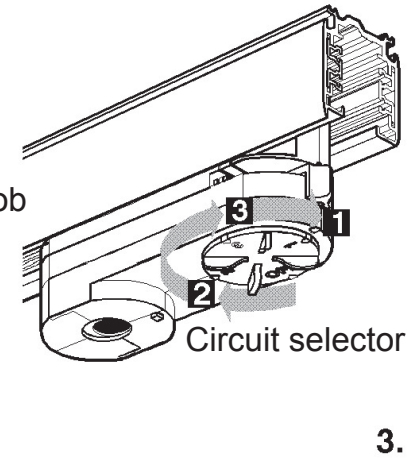

BOMBILLAS - BULBS

1 x GU10  MAX. 50W (NO INCL)

ICONOS - ICONES

1 	2 	3 
4 <b>IP20</b>	5 	6 
7 	8 	9 

CARACTERÍSTICAS ESPECÍFICAS  
SPECIFIC FEATURES

220-240V ~ 50/60Hz

( Install )

( Uninstall )