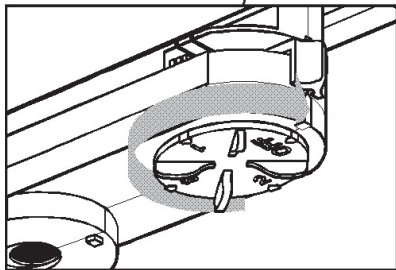

BOMBILLAS - BULBS

1 x GU10  MAX. 50W (NO INCL)

ICONOS - ICONES

1 	2 	3 
4 <b>IP20</b>	5 	6 
7 	8 	9 

CARACTERÍSTICAS ESPECÍFICAS  
SPECIFIC FEATURES

220-240V ~ 50/60Hz

( Install )

( Uninstall )