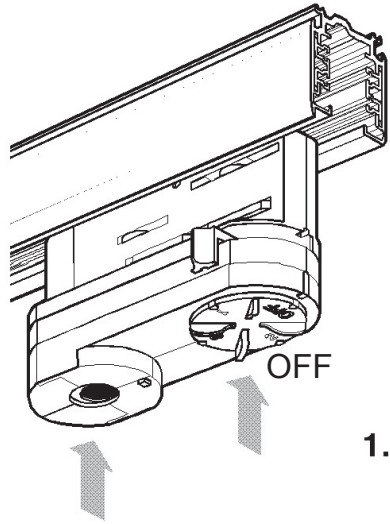

BOMBILLAS - BULBS

1 x GU10  MAX. 50W (NO INCL)

ICONOS - ICONES

1 	2 	3 
4 <b>IP20</b>	5 	6 
7 	8 	9 

CARACTERÍSTICAS ESPECÍFICAS  
SPECIFIC FEATURES

220-240V ~ 50/60Hz

( Install )

( Uninstall )