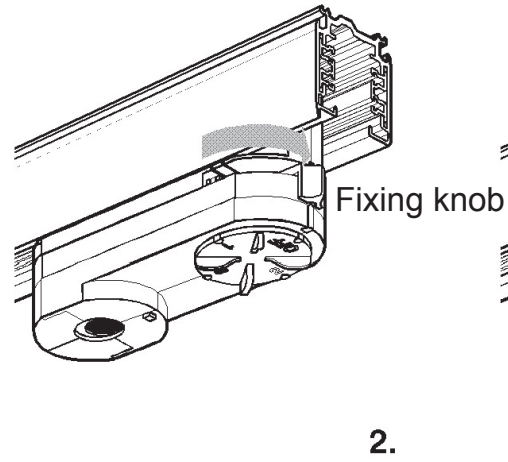

BOMBILLAS - BULBS

1 x GU10  MAX. 50W (NO INCL)

ICONOS - ICONES

1 	2 	3 
4 <b>IP20</b>	5 	6 
7 	8 	9 

CARACTERÍSTICAS ESPECÍFICAS  
SPECIFIC FEATURES

220-240V ~ 50/60Hz

( Install )

( Uninstall )