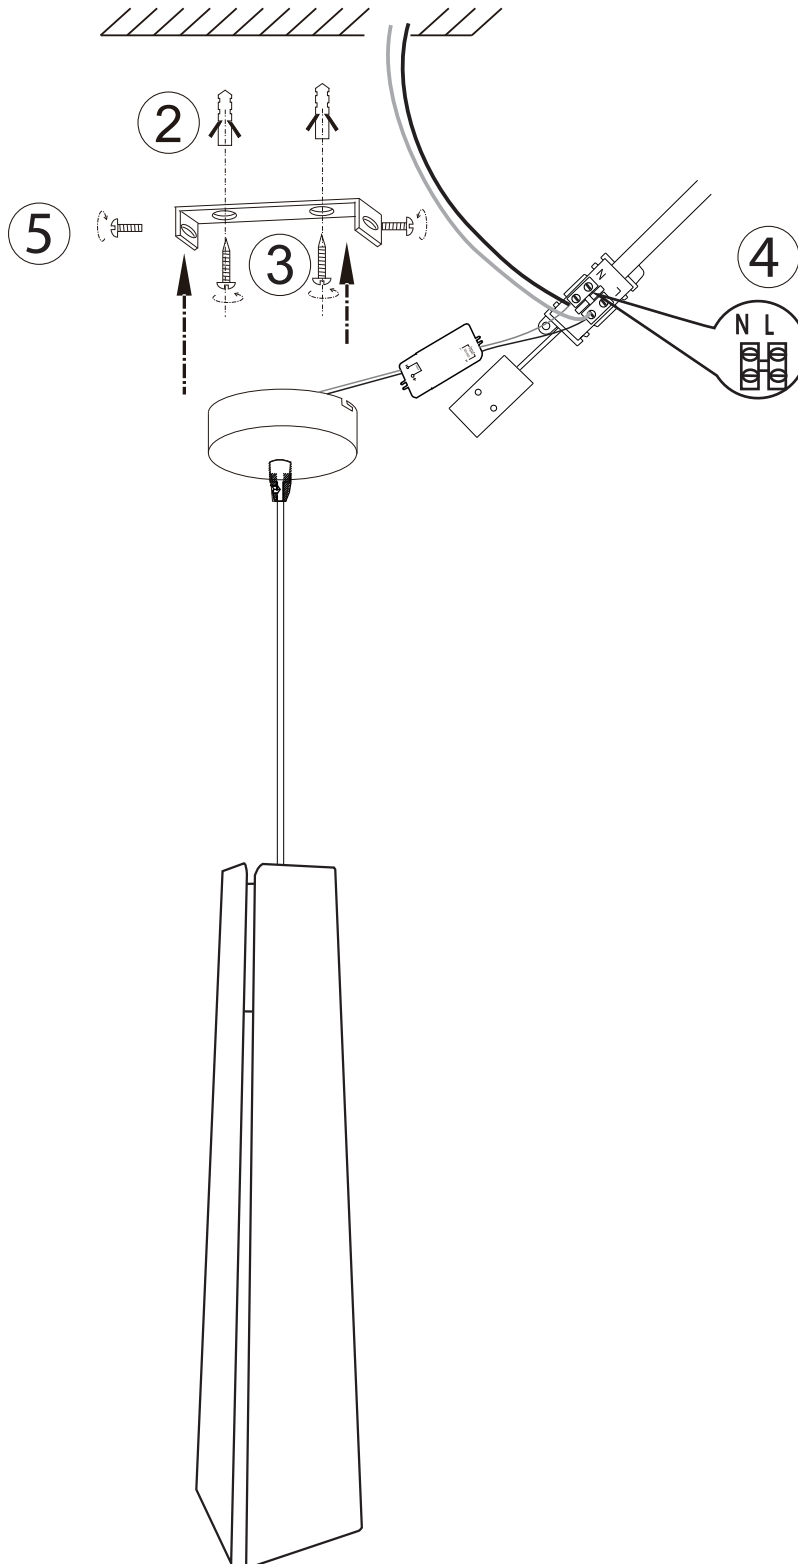

PLUMA

64170
64172

BOMBILLAS - BULBS

SMD LED  TOTAL 6W
3000K 450Lm (INCL)
DRIVER (INCL)

ICONOS - ICONES

CARACTERÍSTICAS ESPECÍFICAS SPECIFIC FEATURES

110-240V ~ 50/60Hz

LOREFAR
c/Dinámica, 1
08755 Castellbisbal
Barcelona, Spain
faro@faro.es
www.faro.es