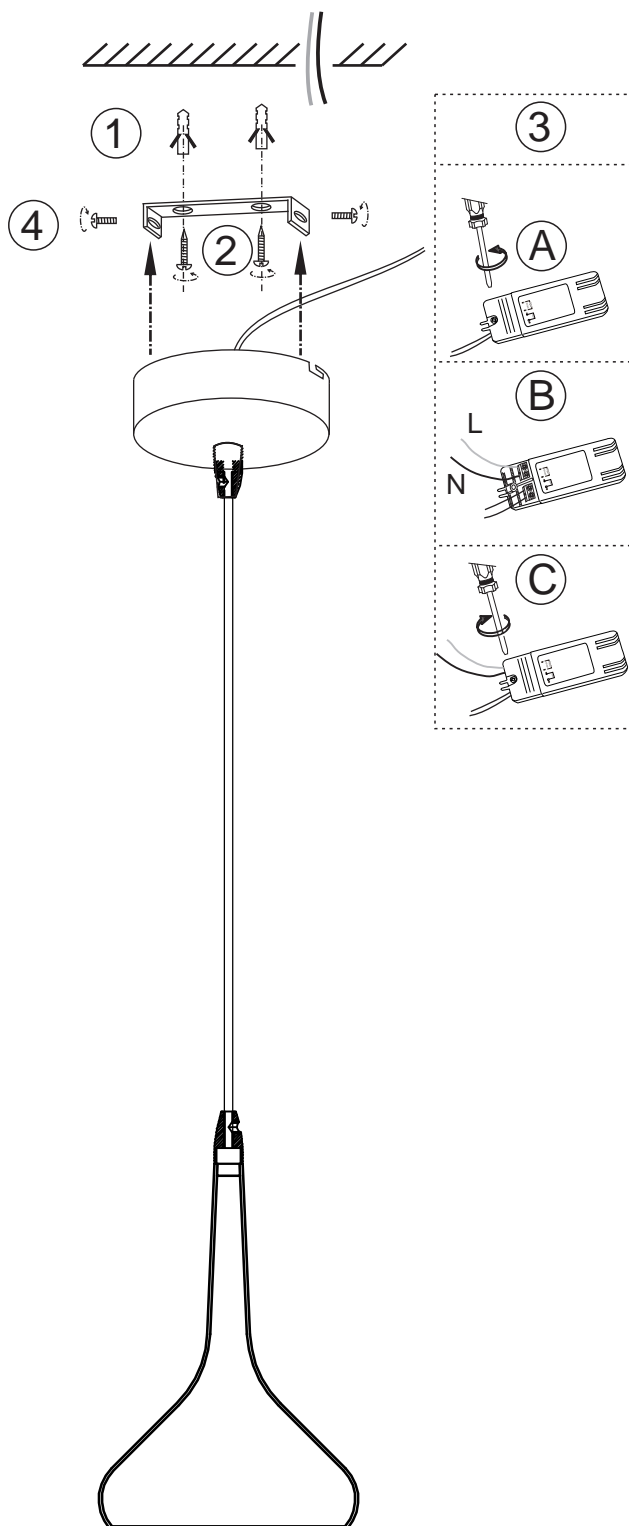

ref. 64152 - white  
blanco  
ref. 64153 - black+gold  
negro+oro  
ref. 64154 - black+silver  
negro+plata

LIGHT SOURCE - FUENTE DE LUZ

SMD LED 8W 3000K 600Lm incl

TECHNICAL FEATURES - CARACTERÍSTICAS TÉCNICAS

	DRIVER 350mA 12-25V 4-8W INCLUDED	100V-240V ~50Hz/60Hz		
--	---	-------------------------	--	--

LOREFAR, SL • Dinámica, nº1 • Polígono Industrial Santa Rita  
08755 Castellbisbal • Barcelona • Spain  
NACIONAL: Tel. 902 165 166 • EXPORT: Tel. +34 937 723 965  
faro@lorefar.com • www.faro.es