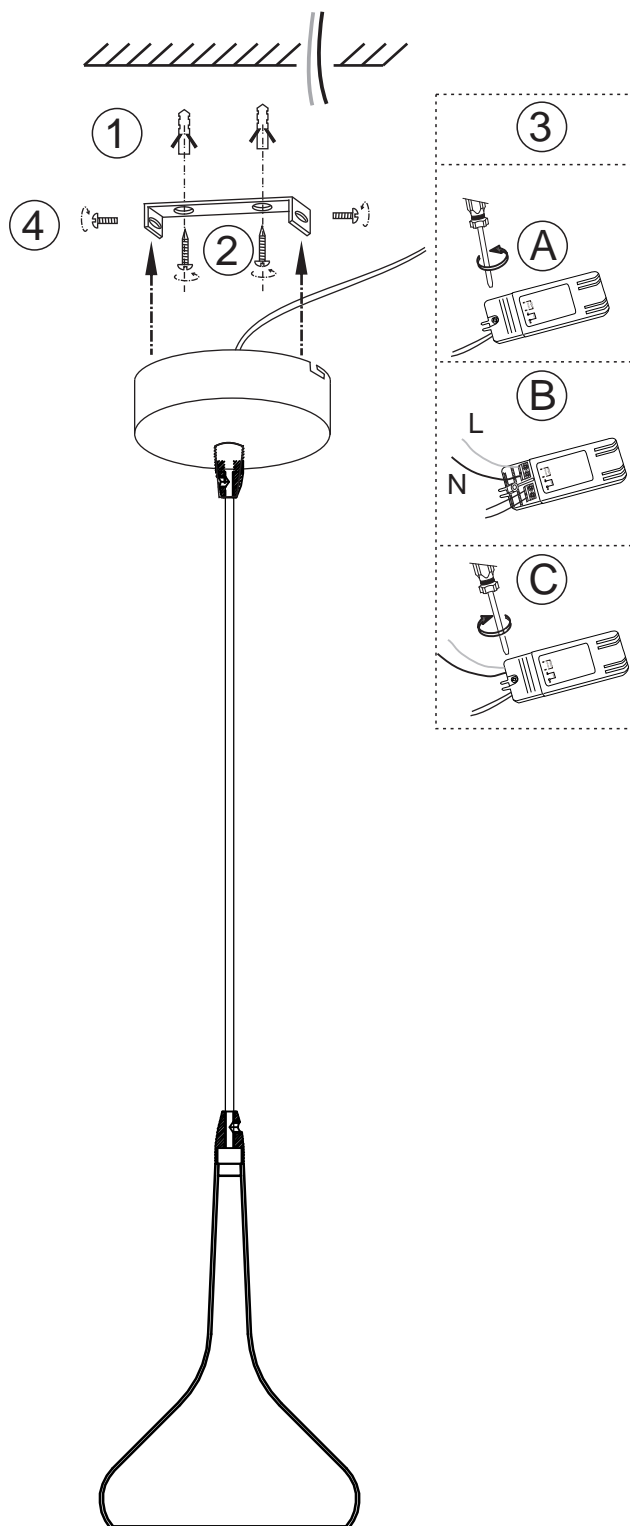

ref. 64152 - white  
blanco  
ref. 64153 - black+gold  
negro+oro  
ref. 64154 - black+silver  
negro+plata

LIGHT SOURCE - FUENTE DE LUZ

SMD LED 8W 3000K 600Lm incl

TECHNICAL FEATURES - CARACTERÍSTICAS TÉCNICAS

	DRIVER 350mA 12-25V 4-8W INCLUDED	100V-240V ~50Hz/60Hz		0,20 m
--	---	-------------------------	--	--------

LOREFAR, SL • Dinámica, nº1 • Poligono Industrial Santa Rita  
08755 Castellbisbal • Barcelona • Spain  
NACIONAL: Tel. 902 165 166 • EXPORT: Tel. +34 937 723 965  
faro@lorefar.com • www.faro.es