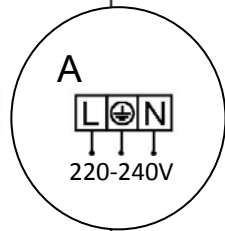

BOMBILLAS / BULBS

3 x E27  60w 

ICONOS / ICONES

		
IP20		

CARACTERISTICAS ESPECÍFICAS

SPECIFIC CHARACTERISTICS

220-240V 50/60Hz