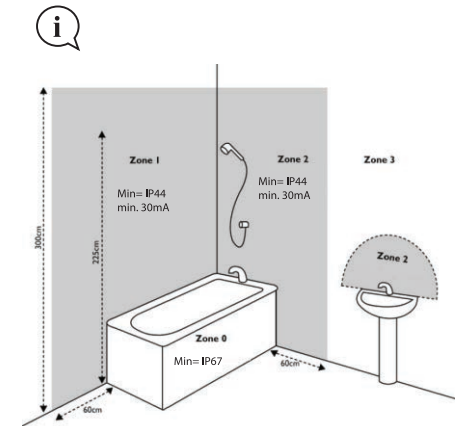

Tipo de conexión
Type of connection
B

Tipo de conexión
Type of connection
B

LIGHT SOURCE - FUENTE DE LUZ

Ref.63320: 1 x E14 max. 40W no incl
Ref.63321: 2 x E14 max. 40W no incl

TECHNICAL FEATURES - CARACTERÍSTICAS TÉCNICAS