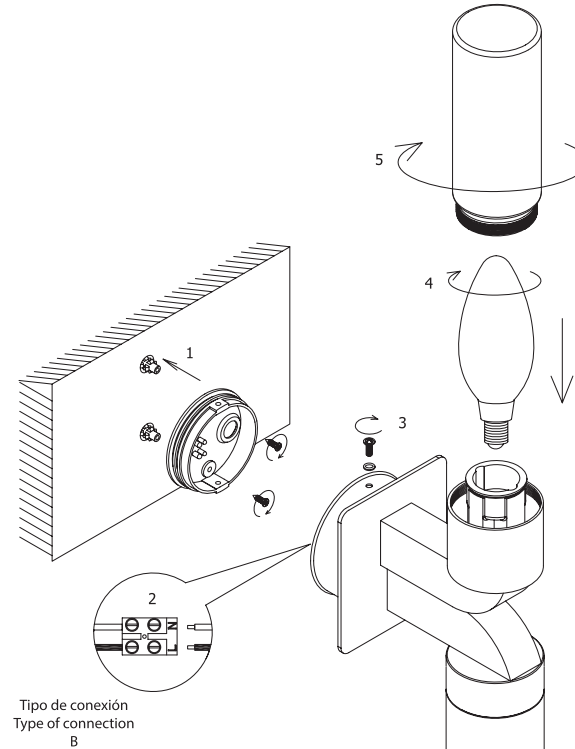

Tipo de conexión
Type of connection
B

Tipo de conexión
Type of connection
B

LIGHT SOURCE - FUENTE DE LUZ

Ref.63320: 1 x E14 max. 40W no incl
Ref.63321: 2 x E14 max. 40W no incl

TECHNICAL FEATURES - CARACTERÍSTICAS TÉCNICAS