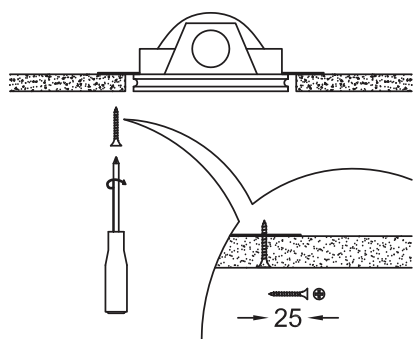

2

3

4

5

6

LIGHT SOURCE - FUENTE DE LUZ

SMD/COB LED 1W 3000K 112Lm INCL.

TECHNICAL FEATURES - CARACTERÍSTICAS TÉCNICAS