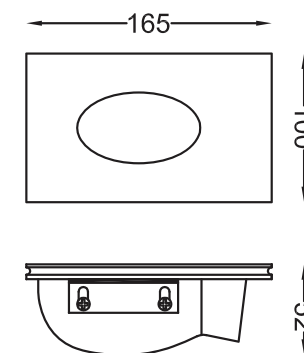

2

3

4

5

6

LIGHT SOURCE - FUENTE DE LUZ

SMD/COB LED 1W 3000K 112Lm INCL.

TECHNICAL FEATURES - CARACTERÍSTICAS TÉCNICAS