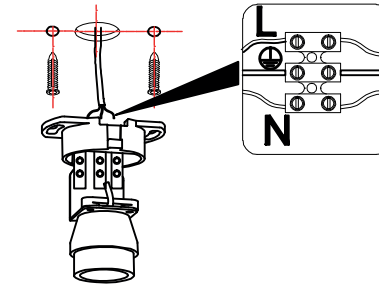

3

4

LIGHT SOURCE - FUENTE DE LUZ

1xGU10 MAX 35W no incl

TECHNICAL FEATURES - CARACTERÍSTICAS TÉCNICAS