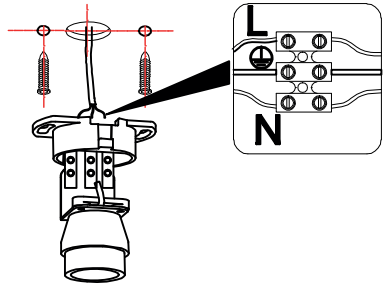

63268

1

2

3

4

63269

1

2

3

4

LIGHT SOURCE - FUENTE DE LUZ

1xGU10 MAX 35W no incl

TECHNICAL FEATURES - CARACTERÍSTICAS TÉCNICAS