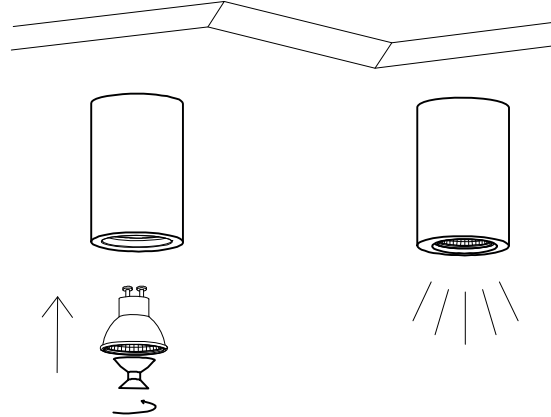

63268

1

2

3

4

63269

1

2

3

4

LIGHT SOURCE - FUENTE DE LUZ

1xGU10 MAX 35W no incl

TECHNICAL FEATURES - CARACTERÍSTICAS TÉCNICAS