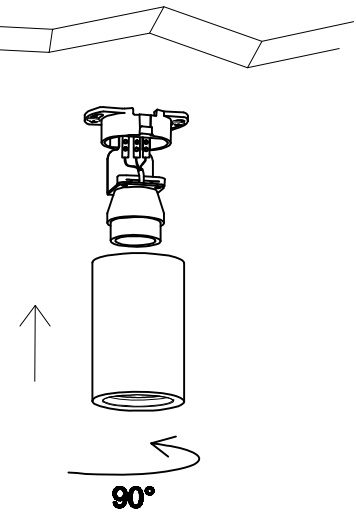

63268

1

2

3

4

63269

1

2

3

4

LIGHT SOURCE - FUENTE DE LUZ

1xGU10 MAX 35W no incl

TECHNICAL FEATURES - CARACTERÍSTICAS TÉCNICAS