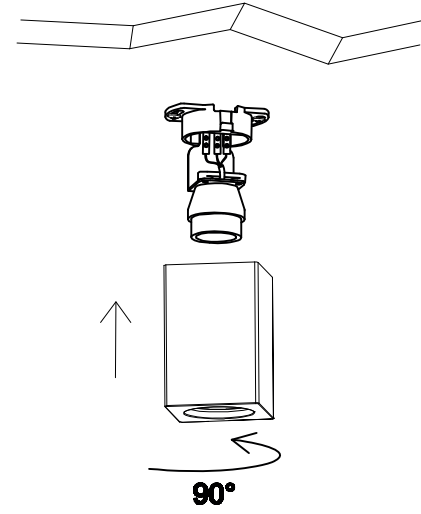

3

4

LIGHT SOURCE - FUENTE DE LUZ

1xGU10 MAX 35W no incl

TECHNICAL FEATURES - CARACTERÍSTICAS TÉCNICAS