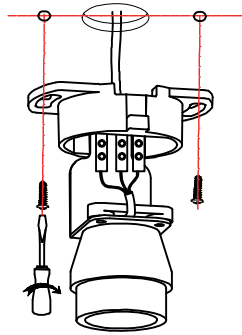

63268

1

2

3

4

63269

1

2

3

4

LIGHT SOURCE - FUENTE DE LUZ

1xGU10 MAX 35W no incl

TECHNICAL FEATURES - CARACTERÍSTICAS TÉCNICAS