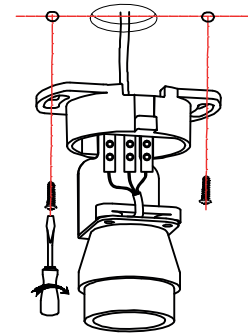

3

4

LIGHT SOURCE - FUENTE DE LUZ

1xGU10 MAX 35W no incl

TECHNICAL FEATURES - CARACTERÍSTICAS TÉCNICAS