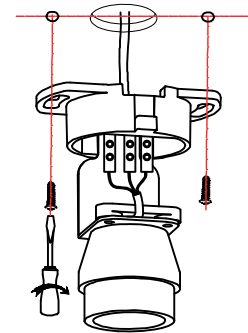

3

4

LIGHT SOURCE - FUENTE DE LUZ

1xGU10 MAX 35W no incl

TECHNICAL FEATURES - CARACTERÍSTICAS TÉCNICAS