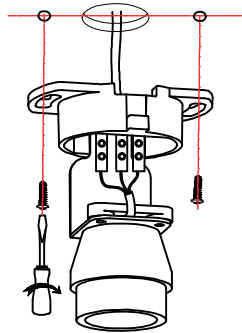

63268

1

2

3

4

63269

1

2

3

4

LIGHT SOURCE - FUENTE DE LUZ

1xGU10 MAX 35W no incl

TECHNICAL FEATURES - CARACTERÍSTICAS TÉCNICAS