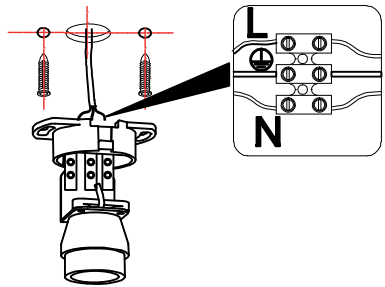

63268

1

2

3

4

63269

1

2

3

4

LIGHT SOURCE - FUENTE DE LUZ

1xGU10 MAX 35W no incl

TECHNICAL FEATURES - CARACTERÍSTICAS TÉCNICAS