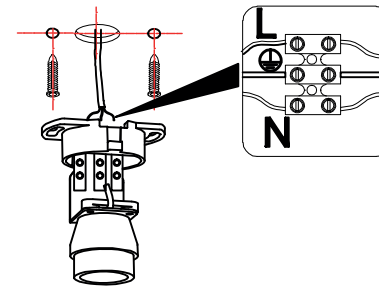

3

4

LIGHT SOURCE - FUENTE DE LUZ

1xGU10 MAX 35W no incl

TECHNICAL FEATURES - CARACTERÍSTICAS TÉCNICAS