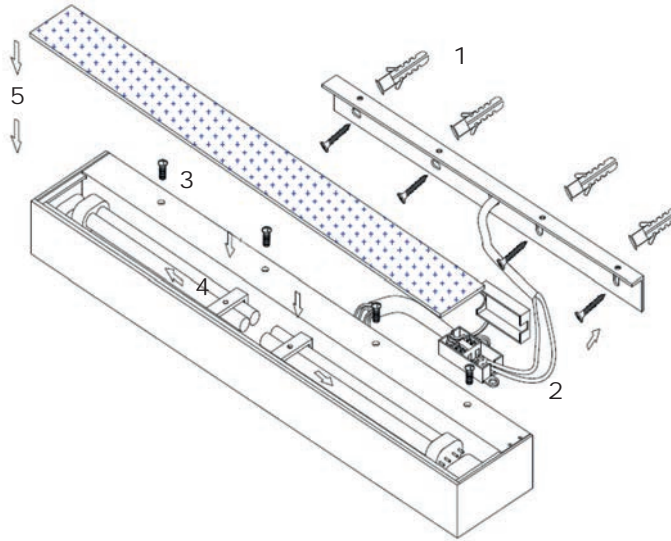

ref. 63200

LIGHT SOURCE - FUENTE DE LUZ

1 x 2G11 MAX 36W no incl
BALLAST incl

ref. 63201

LIGHT SOURCE - FUENTE DE LUZ

2 x 2G11 MAX 24W no incl
BALLAST incl

ref. 63202

LIGHT SOURCE - FUENTE DE LUZ

2xR7s MAX 100W no incl

ref. 63186

LIGHT SOURCE - FUENTE DE LUZ

1xE27 MAX 15W no incl