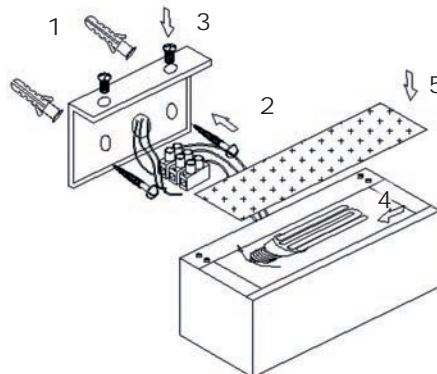

ref. 63200

LIGHT SOURCE - FUENTE DE LUZ

1 x 2G11 MAX 36W no incl
BALLAST incl

ref. 63201

LIGHT SOURCE - FUENTE DE LUZ

2 x 2G11 MAX 24W no incl
BALLAST incl

ref. 63202

LIGHT SOURCE - FUENTE DE LUZ

2xR7s MAX 100W no incl

ref. 63186

LIGHT SOURCE - FUENTE DE LUZ

1xE27 MAX 15W no incl