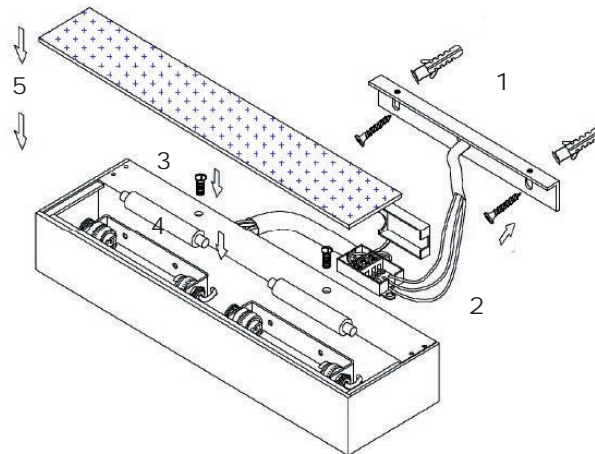

ref. 63200

LIGHT SOURCE - FUENTE DE LUZ

1 x 2G11 MAX 36W no incl
BALLAST incl

ref. 63201

LIGHT SOURCE - FUENTE DE LUZ

2 x 2G11 MAX 24W no incl
BALLAST incl

ref. 63202

LIGHT SOURCE - FUENTE DE LUZ

2xR7s MAX 100W no incl

ref. 63186

LIGHT SOURCE - FUENTE DE LUZ

1xE27 MAX 15W no incl