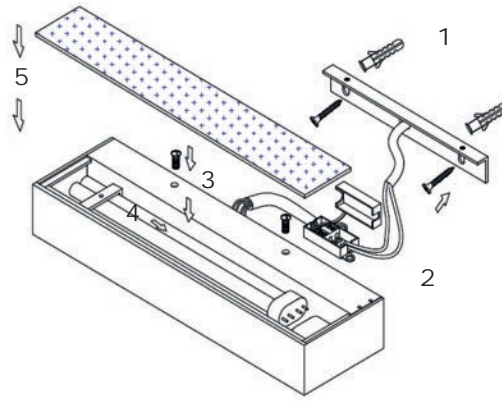

ref. 63200

LIGHT SOURCE - FUENTE DE LUZ

1 x 2G11 MAX 36W no incl
BALLAST incl

ref. 63201

LIGHT SOURCE - FUENTE DE LUZ

2 x 2G11 MAX 24W no incl
BALLAST incl

ref. 63202

LIGHT SOURCE - FUENTE DE LUZ

2xR7s MAX 100W no incl

ref. 63186

LIGHT SOURCE - FUENTE DE LUZ

1xE27 MAX 15W no incl