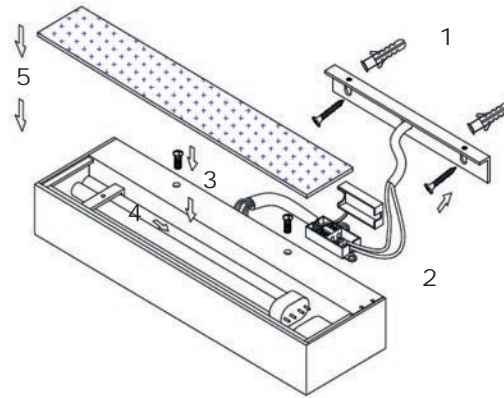

ref. 63200

LIGHT SOURCE - FUENTE DE LUZ

1 x 2G11 MAX 36W no incl  
BALLAST incl

ref. 63201

LIGHT SOURCE - FUENTE DE LUZ

2 x 2G11 MAX 24W no incl  
BALLAST incl

ref. 63202

LIGHT SOURCE - FUENTE DE LUZ

2xR7s MAX 100W no incl

ref. 63186

LIGHT SOURCE - FUENTE DE LUZ

1xE27 MAX 15W no incl