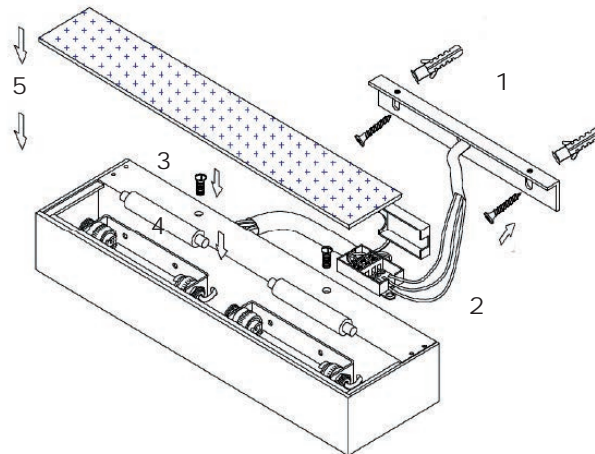

ref. 63200

LIGHT SOURCE - FUENTE DE LUZ

1 x 2G11 MAX 36W no incl  
BALLAST incl

ref. 63201

LIGHT SOURCE - FUENTE DE LUZ

2 x 2G11 MAX 24W no incl  
BALLAST incl

ref. 63202

LIGHT SOURCE - FUENTE DE LUZ

2xR7s MAX 100W no incl

ref. 63186

LIGHT SOURCE - FUENTE DE LUZ

1xE27 MAX 15W no incl