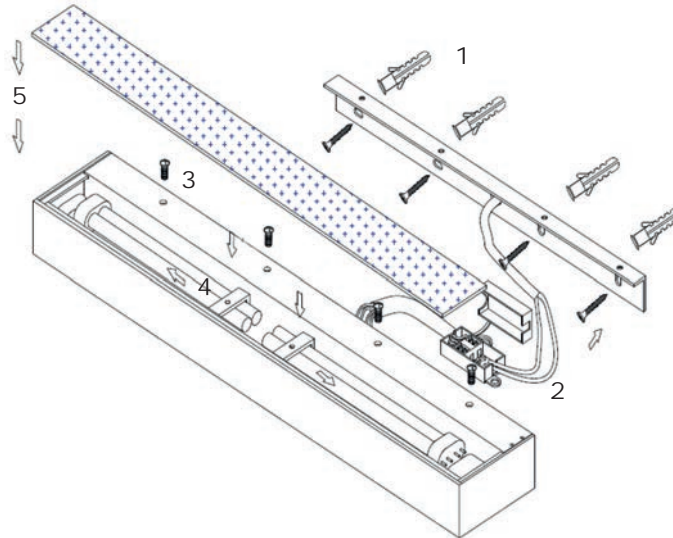

ref. 63200

LIGHT SOURCE - FUENTE DE LUZ

1 x 2G11 MAX 36W no incl  
BALLAST incl

ref. 63201

LIGHT SOURCE - FUENTE DE LUZ

2 x 2G11 MAX 24W no incl  
BALLAST incl

ref. 63202

LIGHT SOURCE - FUENTE DE LUZ

2xR7s MAX 100W no incl

ref. 63186

LIGHT SOURCE - FUENTE DE LUZ

1xE27 MAX 15W no incl