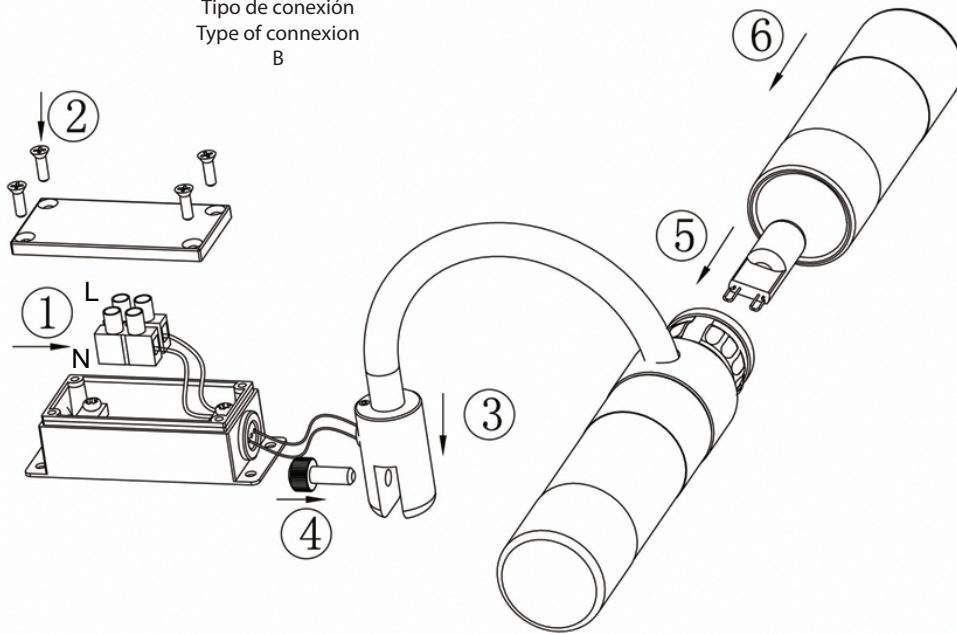

Tipo de conexión  
Type of connexion  
B

BOMBILLAS - BULBS

2xG9 MAX.28W

CARACTERÍSTICAS ESPECÍFICAS  
SPECIFIC FEATURES

220-240V~50/60Hz

ICONOS - ICONES

1	2	3
4 IP44	5	6
7	8	9