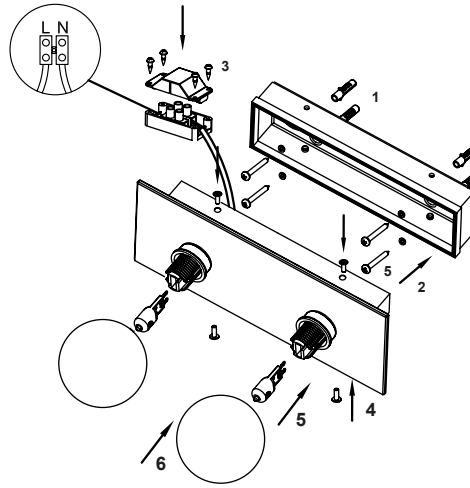

Ref. 62974
1 x G9 MAX. 28W no incl

Ref. 63006
2 x G9 MAX. 28W no incl

Ref. 63008
4 x G9 MAX. 28W no incl

Ref. 63009
5 x G9 MAX. 28W no incl

TECHNICAL FEATURES - CARACTERÍSTICAS TÉCNICAS

			IP44	220V-240V~50Hz/60Hz
--	--	--	-------------	---------------------