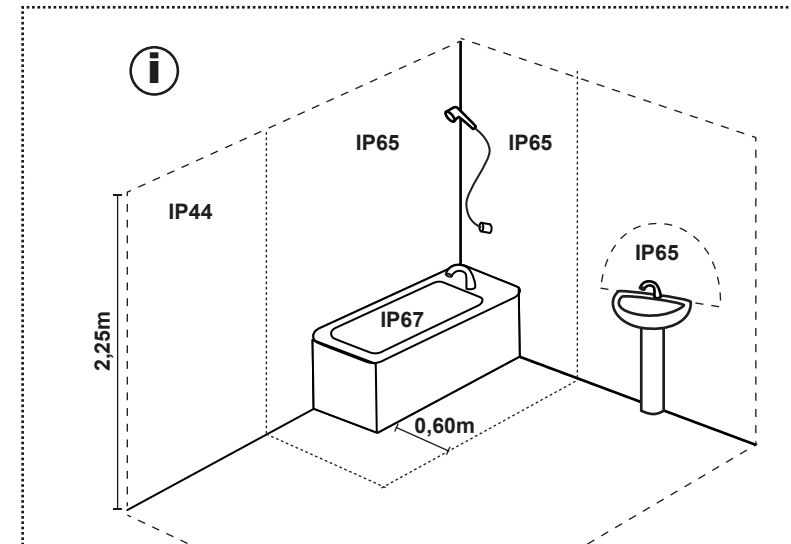

Ref. 62974
1 x G9 MAX. 28W no incl

Ref. 63006
2 x G9 MAX. 28W no incl

Ref. 63008
4 x G9 MAX. 28W no incl

Ref. 63009
5 x G9 MAX. 28W no incl

TECHNICAL FEATURES - CARACTERÍSTICAS TÉCNICAS

			IP44	220V-240V~50Hz/60Hz
--	--	--	-------------	---------------------